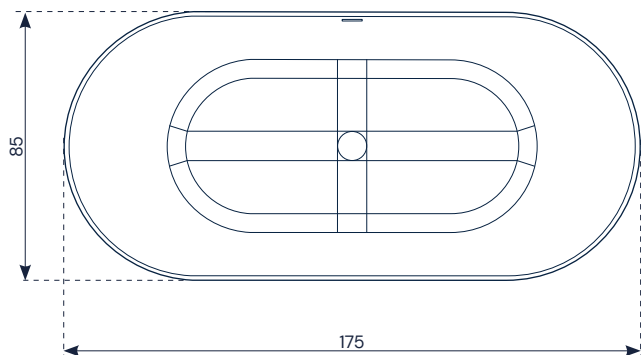

b10

Lyra

FICHA DE PRODUCTO

P-IMP-MKT-XX · 0822-2 ES

be **bath**
be **a ten**

Lyra

155x75 cm

Altura de la bañera: 55 cm

Lyra

160x80 cm

Altura de la bañera: 54 cm

Características técnicas

Lyra	
Capacidad	300 l
Peso bañera	128 kg
Peso de expedición	180 kg
Volumen de expedición	1,358 m ³
Medidas de expedición	1,83 x 0,99 x 0,75 m

- D Conexión desagüe Ø 40 mm
- E Conexión eléctrica IPX5

NOTA: La instalación debe llevarse a cabo con paredes y suelo acabados.

Lyra

175x85 cm

SolidCoat
Surface

Blanco

Altura de la bañera: 55 cm

Características técnicas

Lyra	
Capacidad	352 l
Peso bañera	145 kg
Peso de expedición	194 kg
Volumen de expedición	1,455 m ³
Medidas de expedición	1,98 x 0,98 x 0,75 m

Acabados opcionales

Color applied externally | Couleur appliquée à l'extérieur | Color aplicado exteriormente