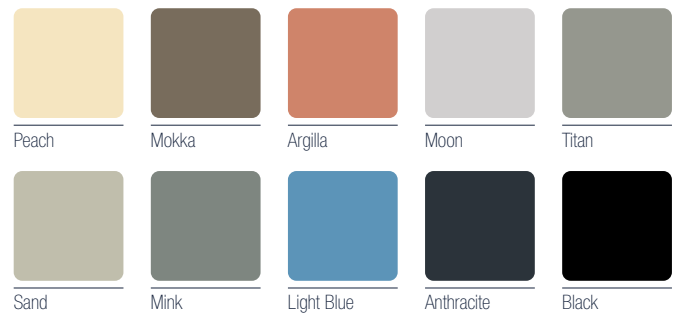

Acabados opcionales

Color applied externally | Couleur appliquée à l'extérieur | Color aplicado exteriormente

Preinstalación

BAÑERA EXENTA

* Unidades en mm

- F Conexión de agua fría para grifería
- C Conexión de agua caliente para grifería