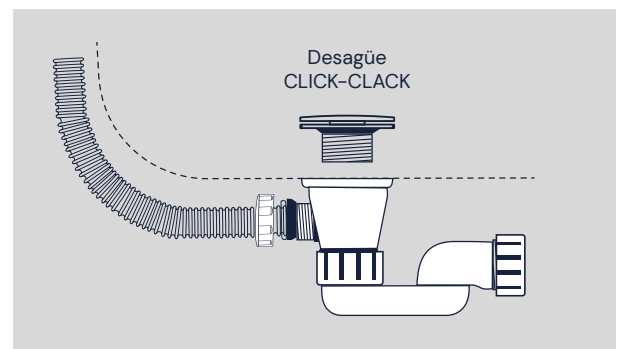

Preinstalación

BAÑERA EXENTA

* Unidades en mm

- F Conexión de agua fría para grifería
- C Conexión de agua caliente para grifería

- D Conexión desagüe Ø 40 mm
- E Conexión eléctrica IPX5

NOTA: La instalación debe llevarse a cabo con paredes y suelo acabados.

Lyra

160x80 cm

Altura de la bañera: 54 cm

Características técnicas

Lyra	
Capacidad	300 l
Peso bañera	128 kg
Peso de expedición	180 kg
Volumen de expedición	1,358 m ³
Medidas de expedición	1,83 x 0,99 x 0,75 m

Acabados opcionales

Color applied externally | Couleur appliquée à l'extérieur | Color aplicado exteriormente

Preinstalación

BAÑERA EXENTA

* Unidades en mm

- F Conexión de agua fría para grifería
- C Conexión de agua caliente para grifería

- D Conexión desagüe Ø 40 mm
- E Conexión eléctrica IPX5

NOTA: La instalación debe llevarse a cabo con paredes y suelo acabados.

Lyra

175x85 cm

SolidCoat
Surface

Blanco

Altura de la bañera: 55 cm

Características técnicas