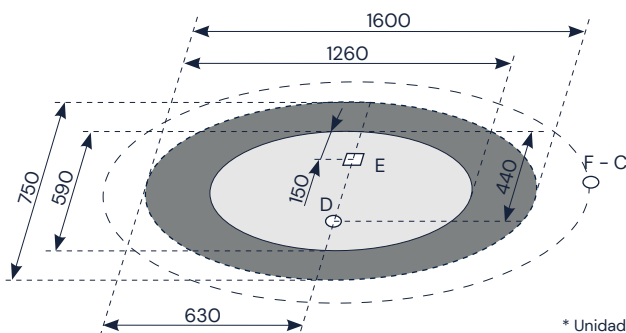

Preinstalación

BAÑERA EXENTA

* Unidades en mm