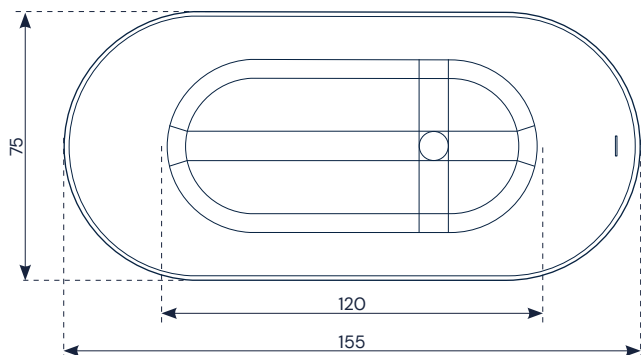

b10

Lyra

FICHA DE PRODUCTO

P-IMP-MKT-XX · 0822-2 ES

be **bath**
be **a ten**

Lyra

155x75 cm

Altura de la bañera: 55 cm

Características técnicas

Lyra	
Capacidad	285 l
Peso bañera	120 kg
Peso de expedición	172 kg
Volumen de expedición	1,358 m ³
Medidas de expedición	1,83 x 0,99 x 0,75 m

Acabados opcionales

Color applied externally | Couleur appliquée à l'extérieur | Color aplicado exteriormente

Lyra

160x80 cm

Altura de la bañera: 54 cm

Características técnicas

Lyra	
Capacidad	300 l
Peso bañera	128 kg
Peso de expedición	180 kg
Volumen de expedición	1,358 m ³
Medidas de expedición	1,83 x 0,99 x 0,75 m

Lyra	
Capacidad	352 l
Peso bañera	145 kg
Peso de expedición	194 kg
Volumen de expedición	1,455 m ³
Medidas de expedición	1,98 x 0,98 x 0,75 m

Acabados opcionales

Color applied externally | Couleur appliquée à l'extérieur | Color aplicado exteriormente