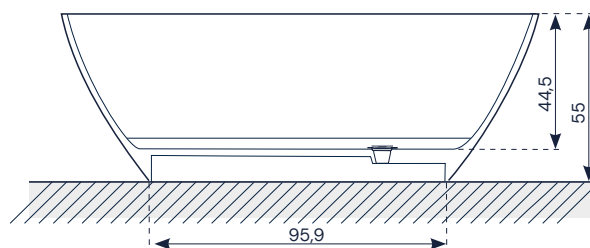

b10

Lyra

FICHA DE PRODUCTO

P-IMP-MKT-XX · 0822-2 ES

be **bath**
be **a ten**

Lyra

155x75 cm

Altura de la bañera: 55 cm

Características técnicas

Lyra	
Capacidad	285 l
Peso bañera	120 kg
Peso de expedición	172 kg
Volumen de expedición	1,358 m ³
Medidas de expedición	1,83 x 0,99 x 0,75 m

Acabados opcionales

Color applied externally | Couleur appliquée à l'extérieur | Color aplicado exteriormente

Lyra

160x80 cm

Altura de la bañera: 54 cm

Características técnicas

Lyra	
Capacidad	300 l
Peso bañera	128 kg
Peso de expedición	180 kg
Volumen de expedición	1,358 m ³
Medidas de expedición	1,83 x 0,99 x 0,75 m

Lyra	
Capacidad	352 l
Peso bañera	145 kg
Peso de expedición	194 kg
Volumen de expedición	1,455 m ³
Medidas de expedición	1,98 x 0,98 x 0,75 m

Acabados opcionales

Color applied externally | Couleur appliquée à l'extérieur | Color aplicado exteriormente