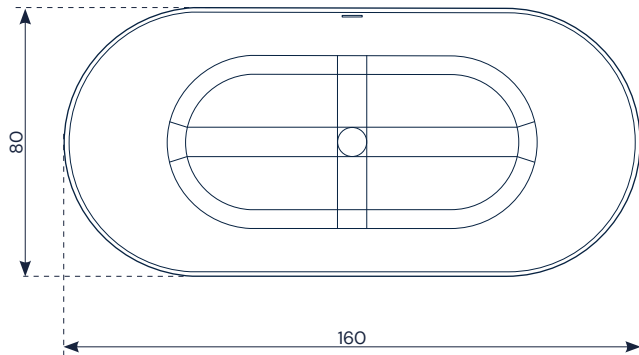

b10

Lyra

FICHA DE PRODUCTO

P-IMP-MKT-XX · 0822-2 ES

be **bath**
be **a ten**

Lyra

155x75 cm

Altura de la bañera: 55 cm

Características técnicas

Lyra	
Capacidad	285 l
Peso bañera	120 kg
Peso de expedición	172 kg
Volumen de expedición	1,358 m ³
Medidas de expedición	1,83 x 0,99 x 0,75 m

Acabados opcionales

Color applied externally | Couleur appliquée à l'extérieur | Color aplicado exteriormente

Preinstalación

BAÑERA EXENTA

* Unidades en mm

- F Conexión de agua fría para grifería
- C Conexión de agua caliente para grifería

- D Conexión desagüe Ø 40 mm
- E Conexión eléctrica IPX5

NOTA: La instalación debe llevarse a cabo con paredes y suelo acabados.

Lyra

160x80 cm

Altura de la bañera: 54 cm

Características técnicas

Lyra	
Capacidad	300 l
Peso bañera	128 kg
Peso de expedición	180 kg
Volumen de expedición	1,358 m ³
Medidas de expedición	1,83 x 0,99 x 0,75 m