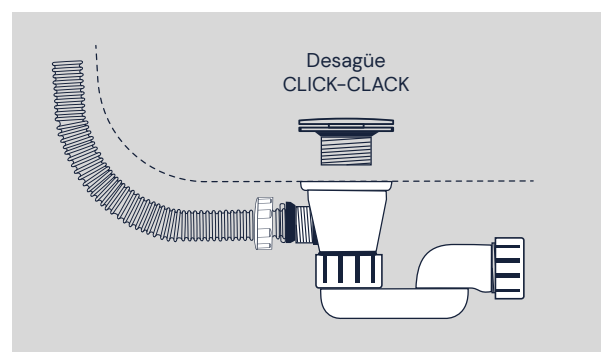

b10

Lyra

FICHA DE PRODUCTO

P-IMP-MKT-XX · 0822-2 ES

be **bath**
be **a ten**

Lyra

155x75 cm

Altura de la bañera: 55 cm

Características técnicas

Lyra	
Capacidad	285 l
Peso bañera	120 kg
Peso de expedición	172 kg
Volumen de expedición	1,358 m ³
Medidas de expedición	1,83 x 0,99 x 0,75 m

Acabados opcionales

Color applied externally | Couleur appliquée à l'extérieur | Color aplicado exteriormente

Preinstalación

BAÑERA EXENTA

* Unidades en mm

- F Conexión de agua fría para grifería
- C Conexión de agua caliente para grifería

- D Conexión desagüe Ø 40 mm
- E Conexión eléctrica IPX5

NOTA: La instalación debe llevarse a cabo con paredes y suelo acabados.

Lyra

160x80 cm

Altura de la bañera: 54 cm

Características técnicas

Lyra	
Capacidad	300 l
Peso bañera	128 kg
Peso de expedición	180 kg
Volumen de expedición	1,358 m ³
Medidas de expedición	1,83 x 0,99 x 0,75 m