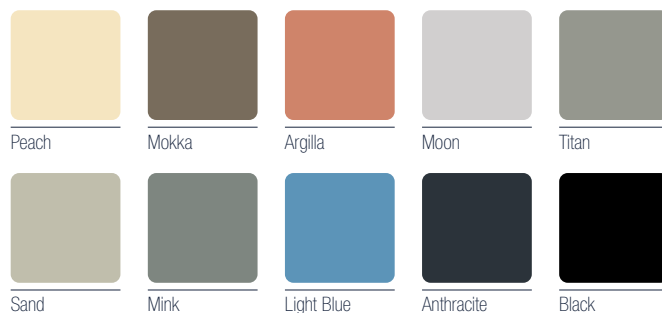

Acabados opcionales

Color applied externally | Couleur appliquée à l'extérieur | Color aplicado exteriormente