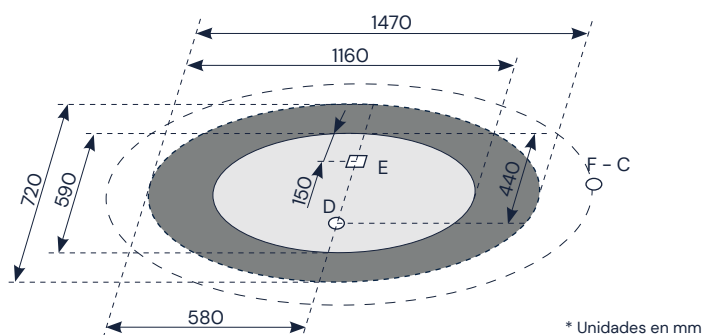

b10

Lyra

FICHA DE PRODUCTO

P-IMP-MKT-XX · 0822-2 ES

be **bath**
be **a ten**

Lyra

155x75 cm

Altura de la bañera: 55 cm

Características técnicas

Lyra	
Capacidad	285 l
Peso bañera	120 kg
Peso de expedición	172 kg
Volumen de expedición	1,358 m ³
Medidas de expedición	1,83 x 0,99 x 0,75 m

Acabados opcionales

Color applied externally | Couleur appliquée à l'extérieur | Color aplicado exteriormente

Preinstalación

BAÑERA EXENTA

* Unidades en mm

- F Conexión de agua fría para grifería
- C Conexión de agua caliente para grifería

- D Conexión desagüe Ø 40 mm
- E Conexión eléctrica IPX5

NOTA: La instalación debe llevarse a cabo con paredes y suelo acabados.

Lyra

160x80 cm

Altura de la bañera: 54 cm

Características técnicas

Lyra	
Capacidad	300 l
Peso bañera	128 kg
Peso de expedición	180 kg
Volumen de expedición	1,358 m ³
Medidas de expedición	1,83 x 0,99 x 0,75 m