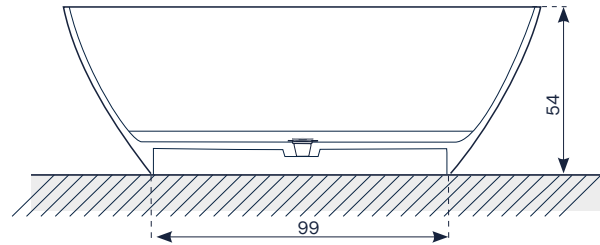

b10

Lyra

FICHA DE PRODUCTO

P-IMP-MKT-XX · 0822-2 ES

be **bath**
be **a ten**

Lyra

155x75 cm

Altura de la bañera: 55 cm

Características técnicas

Lyra	
Capacidad	285 l
Peso bañera	120 kg
Peso de expedición	172 kg
Volumen de expedición	1,358 m ³
Medidas de expedición	1,83 x 0,99 x 0,75 m

Acabados opcionales

Color applied externally | Couleur appliquée à l'extérieur | Color aplicado exteriormente

Preinstalación

BAÑERA EXENTA

* Unidades en mm

- F Conexión de agua fría para grifería
- C Conexión de agua caliente para grifería

- D Conexión desagüe Ø 40 mm
- E Conexión eléctrica IPX5

NOTA: La instalación debe llevarse a cabo con paredes y suelo acabados.

Lyra

160x80 cm

Altura de la bañera: 54 cm

Características técnicas

Lyra	
Capacidad	300 l
Peso bañera	128 kg
Peso de expedición	180 kg
Volumen de expedición	1,358 m ³
Medidas de expedición	1,83 x 0,99 x 0,75 m