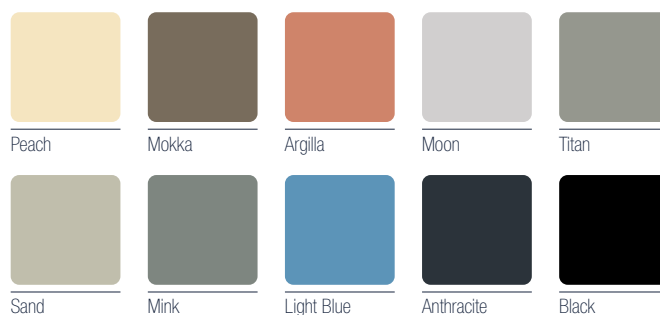

Acabados opcionales

Color applied externally | Couleur appliquée à l'extérieur | Color aplicado exteriormente