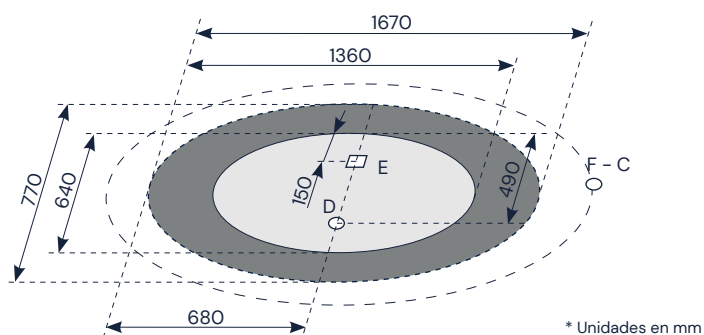

Preinstalación

BAÑERA EXENTA

* Unidades en mm