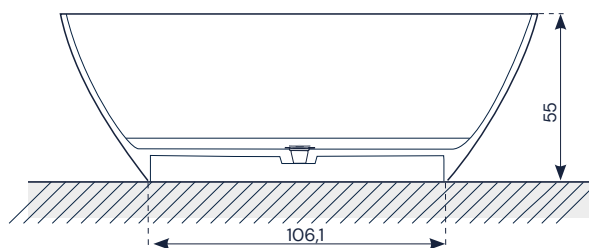

b10

Lyra

FICHA DE PRODUCTO

P-IMP-MKT-XX · 0822-2 ES

be **bath**
be **a ten**

Lyra

155x75 cm

Altura de la bañera: 55 cm

Lyra

160x80 cm

Altura de la bañera: 54 cm

Características técnicas

Lyra	
Capacidad	300 l
Peso bañera	128 kg
Peso de expedición	180 kg
Volumen de expedición	1,358 m ³
Medidas de expedición	1,83 x 0,99 x 0,75 m

- D Conexión desagüe Ø 40 mm
- E Conexión eléctrica IPX5

NOTA: La instalación debe llevarse a cabo con paredes y suelo acabados.

Lyra

175x85 cm

SolidCoat
Surface

Blanco

Altura de la bañera: 55 cm

Características técnicas

Lyra	
Capacidad	352 l
Peso bañera	145 kg
Peso de expedición	194 kg
Volumen de expedición	1,455 m ³
Medidas de expedición	1,98 x 0,98 x 0,75 m

Acabados opcionales

Color applied externally | Couleur appliquée à l'extérieur | Color aplicado exteriormente