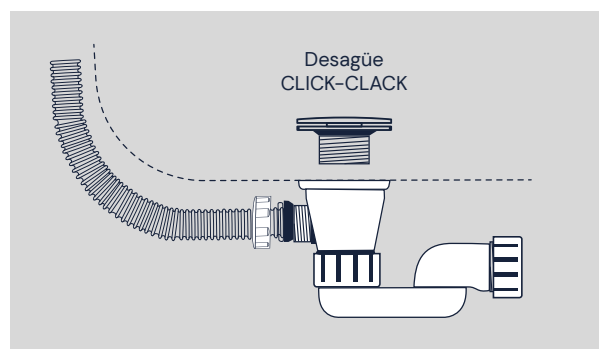

- D Conexión desagüe Ø 40 mm
- E Conexión eléctrica IPX5

NOTA: La instalación debe llevarse a cabo con paredes y suelo acabados.

Lyra

175x85 cm

SolidCoat
Surface

Blanco

Altura de la bañera: 55 cm

Características técnicas

Lyra	
Capacidad	352 l
Peso bañera	145 kg
Peso de expedición	194 kg
Volumen de expedición	1,455 m ³
Medidas de expedición	1,98 x 0,98 x 0,75 m

Acabados opcionales

Color applied externally | Couleur appliquée à l'extérieur | Color aplicado exteriormente

Preinstalación

BAÑERA EXENTA

* Unidades en mm

- F Conexión de agua fría para grifería
- C Conexión de agua caliente para grifería

- D Conexión desagüe Ø 40 mm
- E Conexión eléctrica IPX5

NOTA: La instalación debe llevarse a cabo con paredes y suelo acabados.