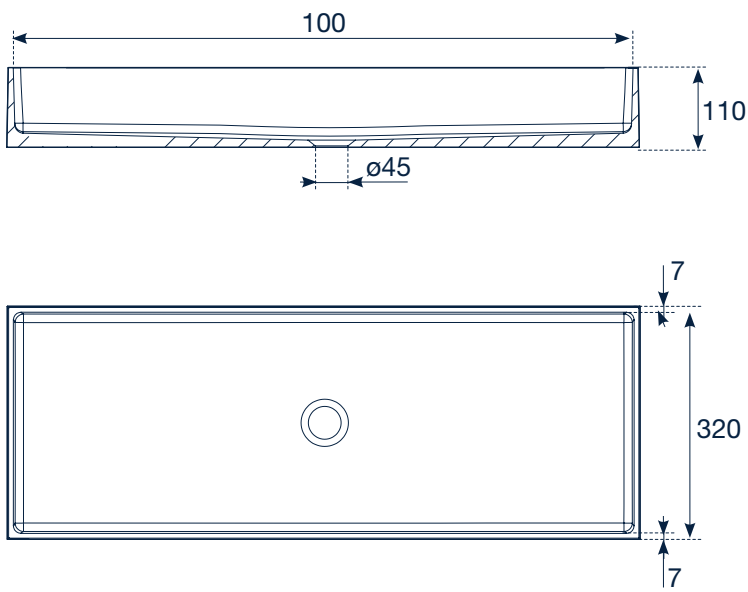

Caractéristiques techniques

Carey 100	
Poids	13,5 kg
Poids expédition	15,5 kg
Volume expédition	0,05145 m3
Dimensions expédition	1050 x 350 x 140 mm

Description des matériaux

SolidSurface

Ce matériau obtenu principalement à partir de résines ISO NPG et de charges minérales, combinant des propriétés physiques telles que la durabilité, la résistance, la non-toxicité et la facilité de réparation et d'entretien, ainsi que des propriétés esthétiques avec des formes, des couleurs et des textures pratiquement illimitées.

Carey 100

SolidSurface

Dimensions en mm
Tolérance ± 5 mm

Les données et caractéristiques indiquées n'engagent pas BAÑOS 10 S.L., qui se réserve le droit d'apporter les modifications qu'elle juge opportunes, sans être obligée de donner un préavis ou de procéder à un remplacement. Données valides sauf erreurs ou omissions.