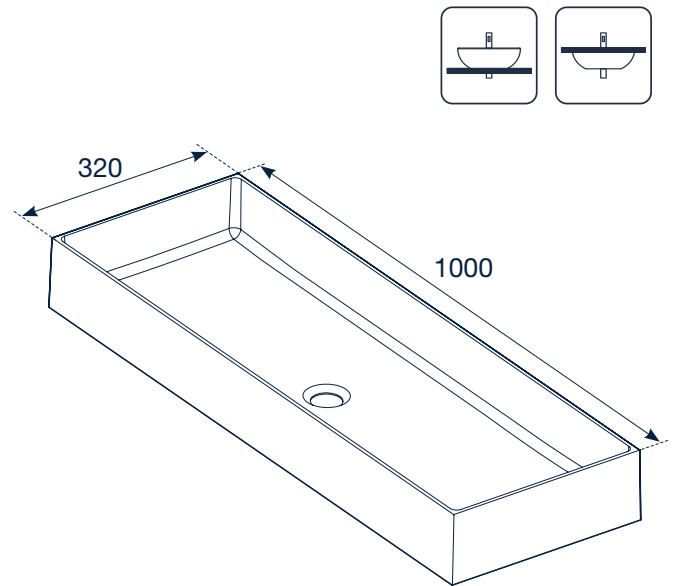

Caractéristiques techniques

Carey 100	
Poids	13,5 kg
Poids expédition	15,5 kg
Volume expédition	0,05145 m3
Dimensions expédition	1050 x 350 x 140 mm

Description des matériaux

SolidSurface

Ce matériau obtenu principalement à partir de résines ISO NPG et de charges minérales, combinant des propriétés physiques telles que la durabilité, la résistance, la non-toxicité et la facilité de réparation et d'entretien, ainsi que des propriétés esthétiques avec des formes, des couleurs et des textures pratiquement illimitées.

Carey 100

SolidSurface

Dimensions en mm
Tolérance ± 5 mm

Les données et caractéristiques indiquées n'engagent pas BAÑOS 10 S.L., qui se réserve le droit d'apporter les modifications qu'elle juge opportunes, sans être obligée de donner un préavis ou de procéder à un remplacement. Données valides sauf erreurs ou omissions.