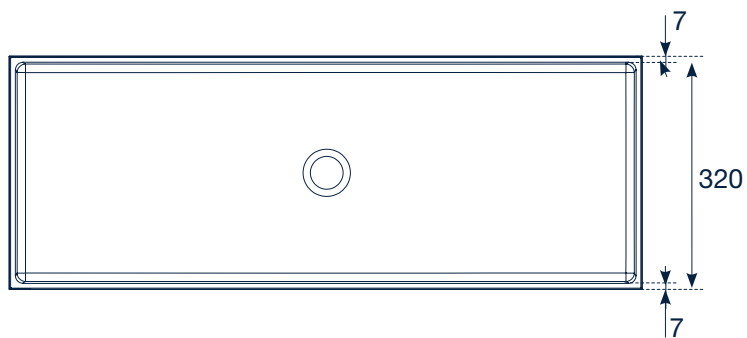

Características técnicas

Carey 100	
Peso de lavatório	13,5 kg
Peso da expedição	15,5 kg
Volume da expedição	0,05145 m3
Dimensões da expedição	1050 x 350 x 140 mm

Descrição dos materiais

SolidSurface

É obtido principalmente a partir de resinas ISO NPG e cargas minerais, combinando propriedades físicas como durabilidade, resistência, não toxicidade e facilidade de reparação e manutenção, com propriedades estéticas com formas, cores e texturas praticamente ilimitadas.

Carey 100

SolidSurface

Dimensões em mm
Tolerância ± 5 mm

Os dados e características indicados não comprometem BAÑOS 10 S.L., que se reserva o direito de fazer quaisquer alterações que considere apropriadas, sem ser obrigado a dar aviso prévio ou substituir. Dados válidos excepto por erros ou omissões.