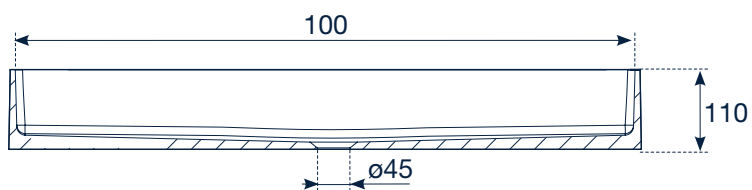

Características técnicas

Carey 100	
Peso de lavatório	13,5 kg
Peso da expedição	15,5 kg
Volume da expedição	0,05145 m3
Dimensões da expedição	1050 x 350 x 140 mm

Descrição dos materiais

SolidSurface

É obtido principalmente a partir de resinas ISO NPG e cargas minerais, combinando propriedades físicas como durabilidade, resistência, não toxicidade e facilidade de reparação e manutenção, com propriedades estéticas com formas, cores e texturas praticamente ilimitadas.

Carey 100

SolidSurface

Dimensões em mm
Tolerância ± 5 mm

Os dados e características indicados não comprometem BAÑOS 10 S.L., que se reserva o direito de fazer quaisquer alterações que considere apropriadas, sem ser obrigado a dar aviso prévio ou substituir. Dados válidos excepto por erros ou omissões.