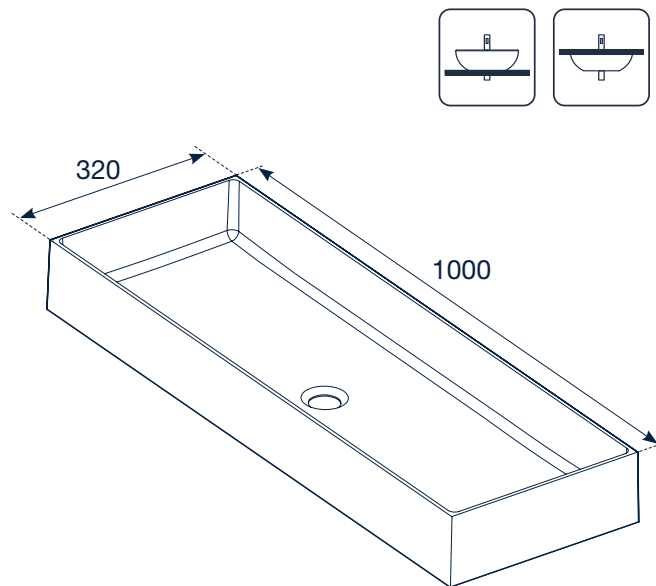

Carey 100

SolidSurface

Incluindo

- Lavatório Carey 100 SolidSurface
- Válvula não incluída
- Embalagem em cartão

Acabamentos

Off White Vanilla Peach Sand Titan

Mink Antracita Negro

Acabamento aplicado no exterior

Características técnicas

Carey 100	
Peso de lavatório	13,5 kg
Peso da expedição	15,5 kg
Volume da expedição	0,05145 m3
Dimensões da expedição	1050 x 350 x 140 mm

Descrição dos materiais

SolidSurface

É obtido principalmente a partir de resinas ISO NPG e cargas minerais, combinando propriedades físicas como durabilidade, resistência, não toxicidade e facilidade de reparação e manutenção, com propriedades estéticas com formas, cores e texturas praticamente ilimitadas.

Carey 100

SolidSurface

Dimensões em mm
Tolerância ± 5 mm

Os dados e características indicados não comprometem BAÑOS 10 S.L., que se reserva o direito de fazer quaisquer alterações que considere apropriadas, sem ser obrigado a dar aviso prévio ou substituir. Dados válidos excepto por erros ou omissões.