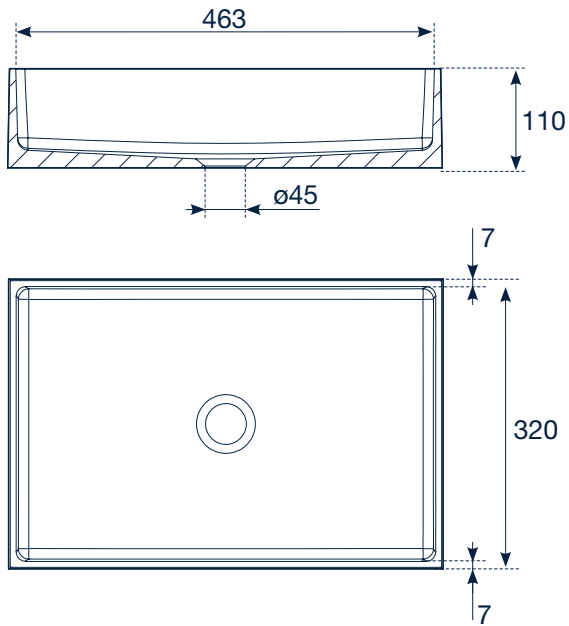

### Caractéristiques techniques

| Carey 48              |                       |
|-----------------------|-----------------------|
| Poids                 | 6 kg                  |
| Poids expédition      | 8,5 kg                |
| Volume expédition     | 0,0455 m <sup>3</sup> |
| Dimensions expédition | 650 x 350 x 200 mm    |

## Carey 48

SolidSurface

Dimensions en mm  
Tolérance  $\pm 5$  mm

Les données et caractéristiques indiquées n'engagent pas BAÑOS 10 S.L., qui se réserve le droit d'apporter les modifications qu'elle juge opportunes, sans être obligée de donner un préavis ou de procéder à un remplacement. Données valides sauf erreurs ou omissions.