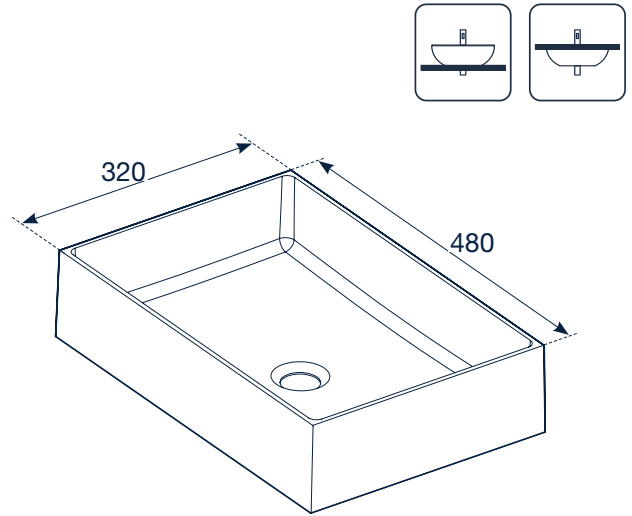

Carey 48

SolidSurface

Dimensions en mm
Tolérance ± 5 mm

Les données et caractéristiques indiquées n'engagent pas BAÑOS 10 S.L., qui se réserve le droit d'apporter les modifications qu'elle juge opportunes, sans être obligée de donner un préavis ou de procéder à un remplacement. Données valides sauf erreurs ou omissions.