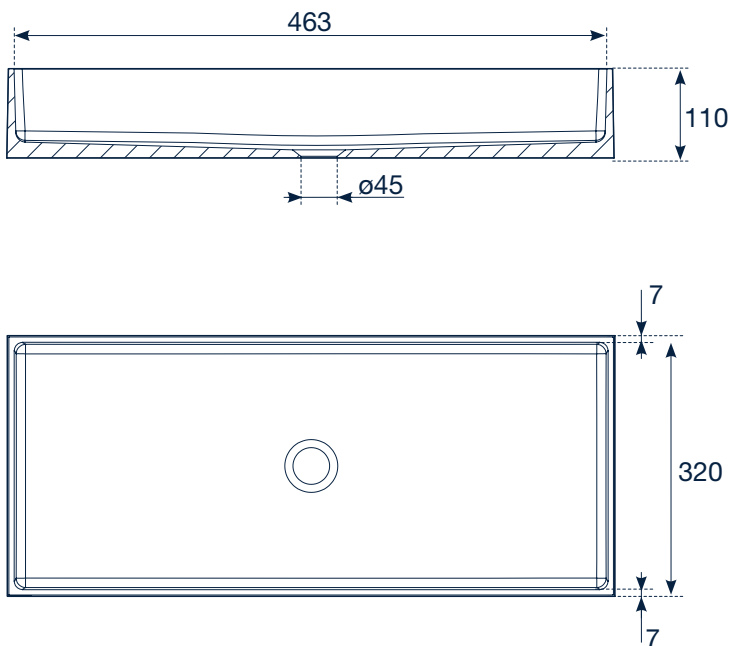

- Lavatório Carey 75 SolidSurface
- Válvula não incluída
- Embalagem em cartão

Acabamentos

Off White Vanilla Peach Sand Titan

Mink Antracita Negro

Acabamento aplicado no exterior

Características técnicas

Carey 75	
Peso de lavatório	10,5 kg
Peso da expedição	12 kg
Volume da expedição	0,1105 m ³
Dimensões da expedição	850 x 520 x 250 mm

Carey 75

SolidSurface

Dimensões em mm
Tolerância ± 5 mm

Os dados e características indicados não comprometem BAÑOS 10 S.L., que se reserva o direito de fazer quaisquer alterações que considere apropriadas, sem ser obrigado a dar aviso prévio ou substituir. Dados válidos excepto por erros ou omissões.