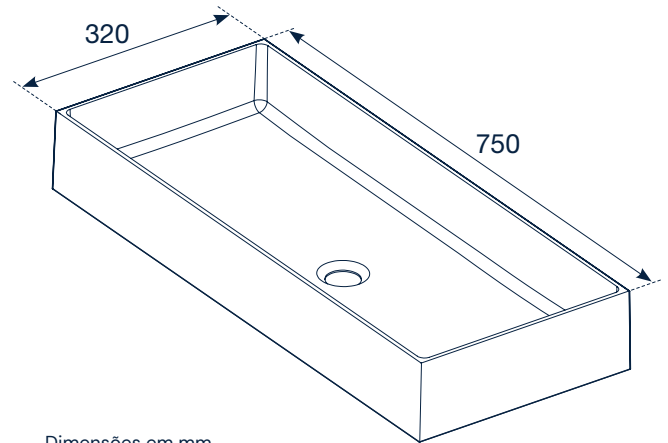

- Lavatório Carey 75 SolidSurface
- Válvula não incluída
- Embalagem em cartão

Acabamentos

Off White Vanilla Peach Sand Titan

Mink Antracita Negro

Acabamento aplicado no exterior

Características técnicas

Carey 75	
Peso de lavatório	10,5 kg
Peso da expedição	12 kg
Volume da expedição	0,1105 m ³
Dimensões da expedição	850 x 520 x 250 mm

Carey 75

SolidSurface

Dimensões em mm
Tolerância ± 5 mm

Os dados e características indicados não comprometem BAÑOS 10 S.L., que se reserva o direito de fazer quaisquer alterações que considere apropriadas, sem ser obrigado a dar aviso prévio ou substituir. Dados válidos excepto por erros ou omissões.