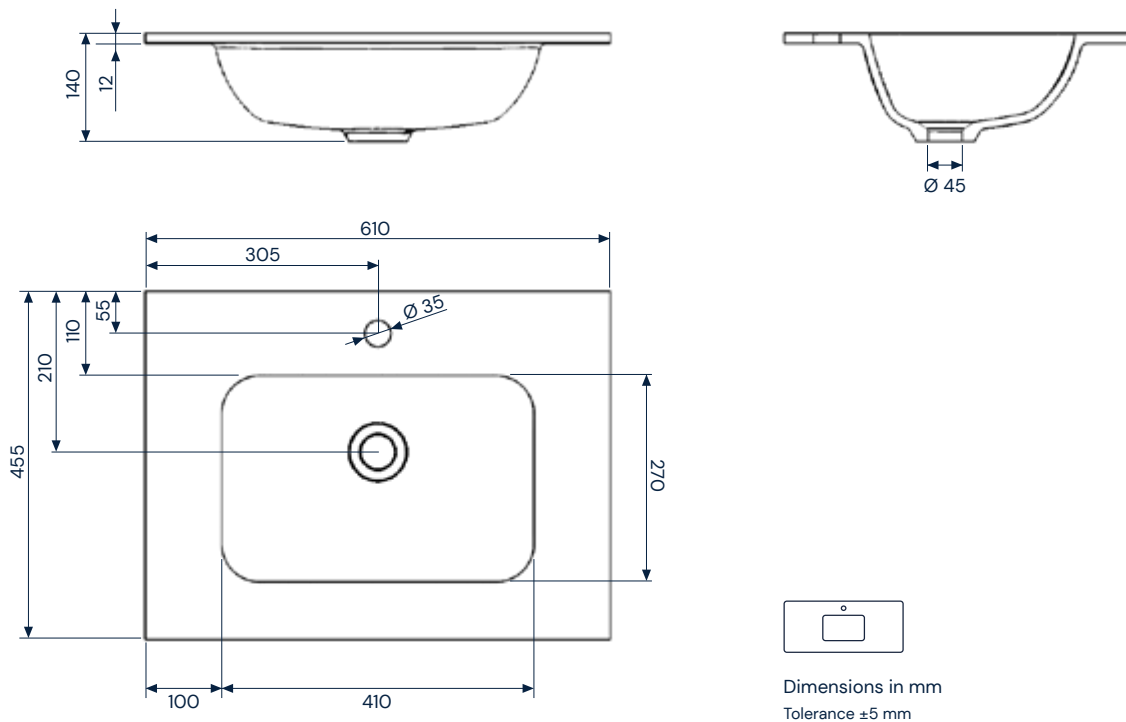

Diva 61

**SolidCoat
Surface**