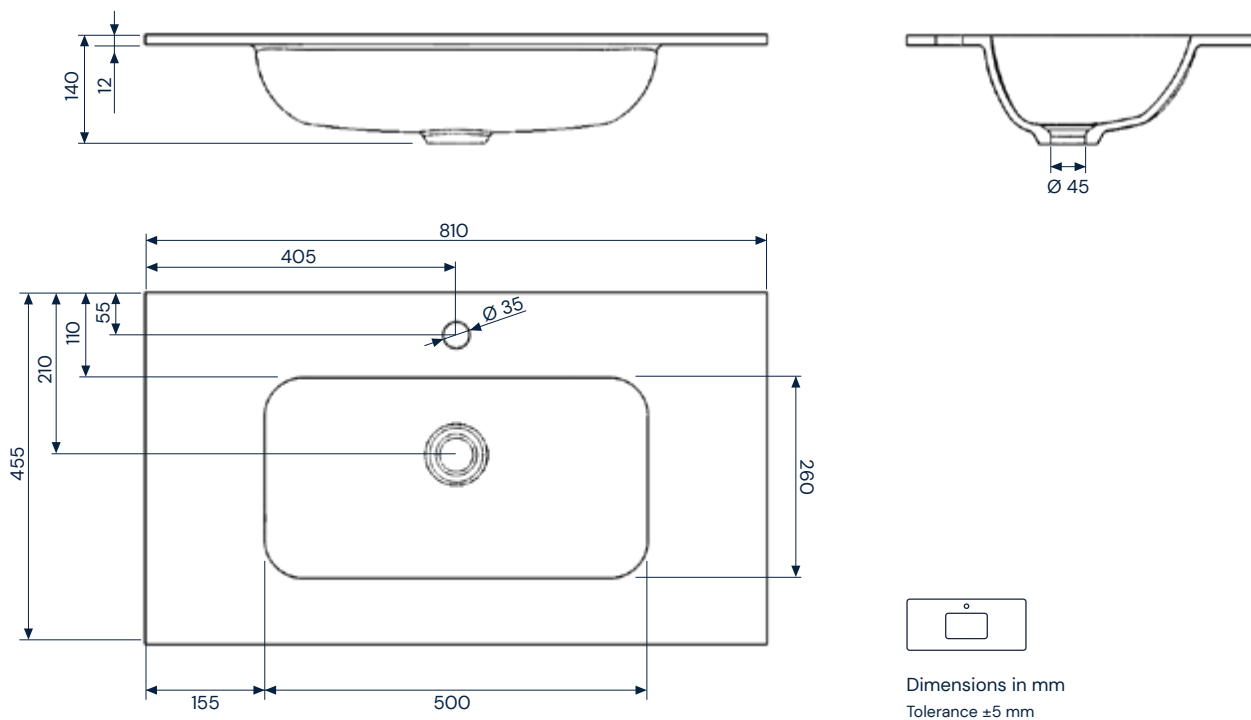

Diva 81

**SolidCoat
Surface**