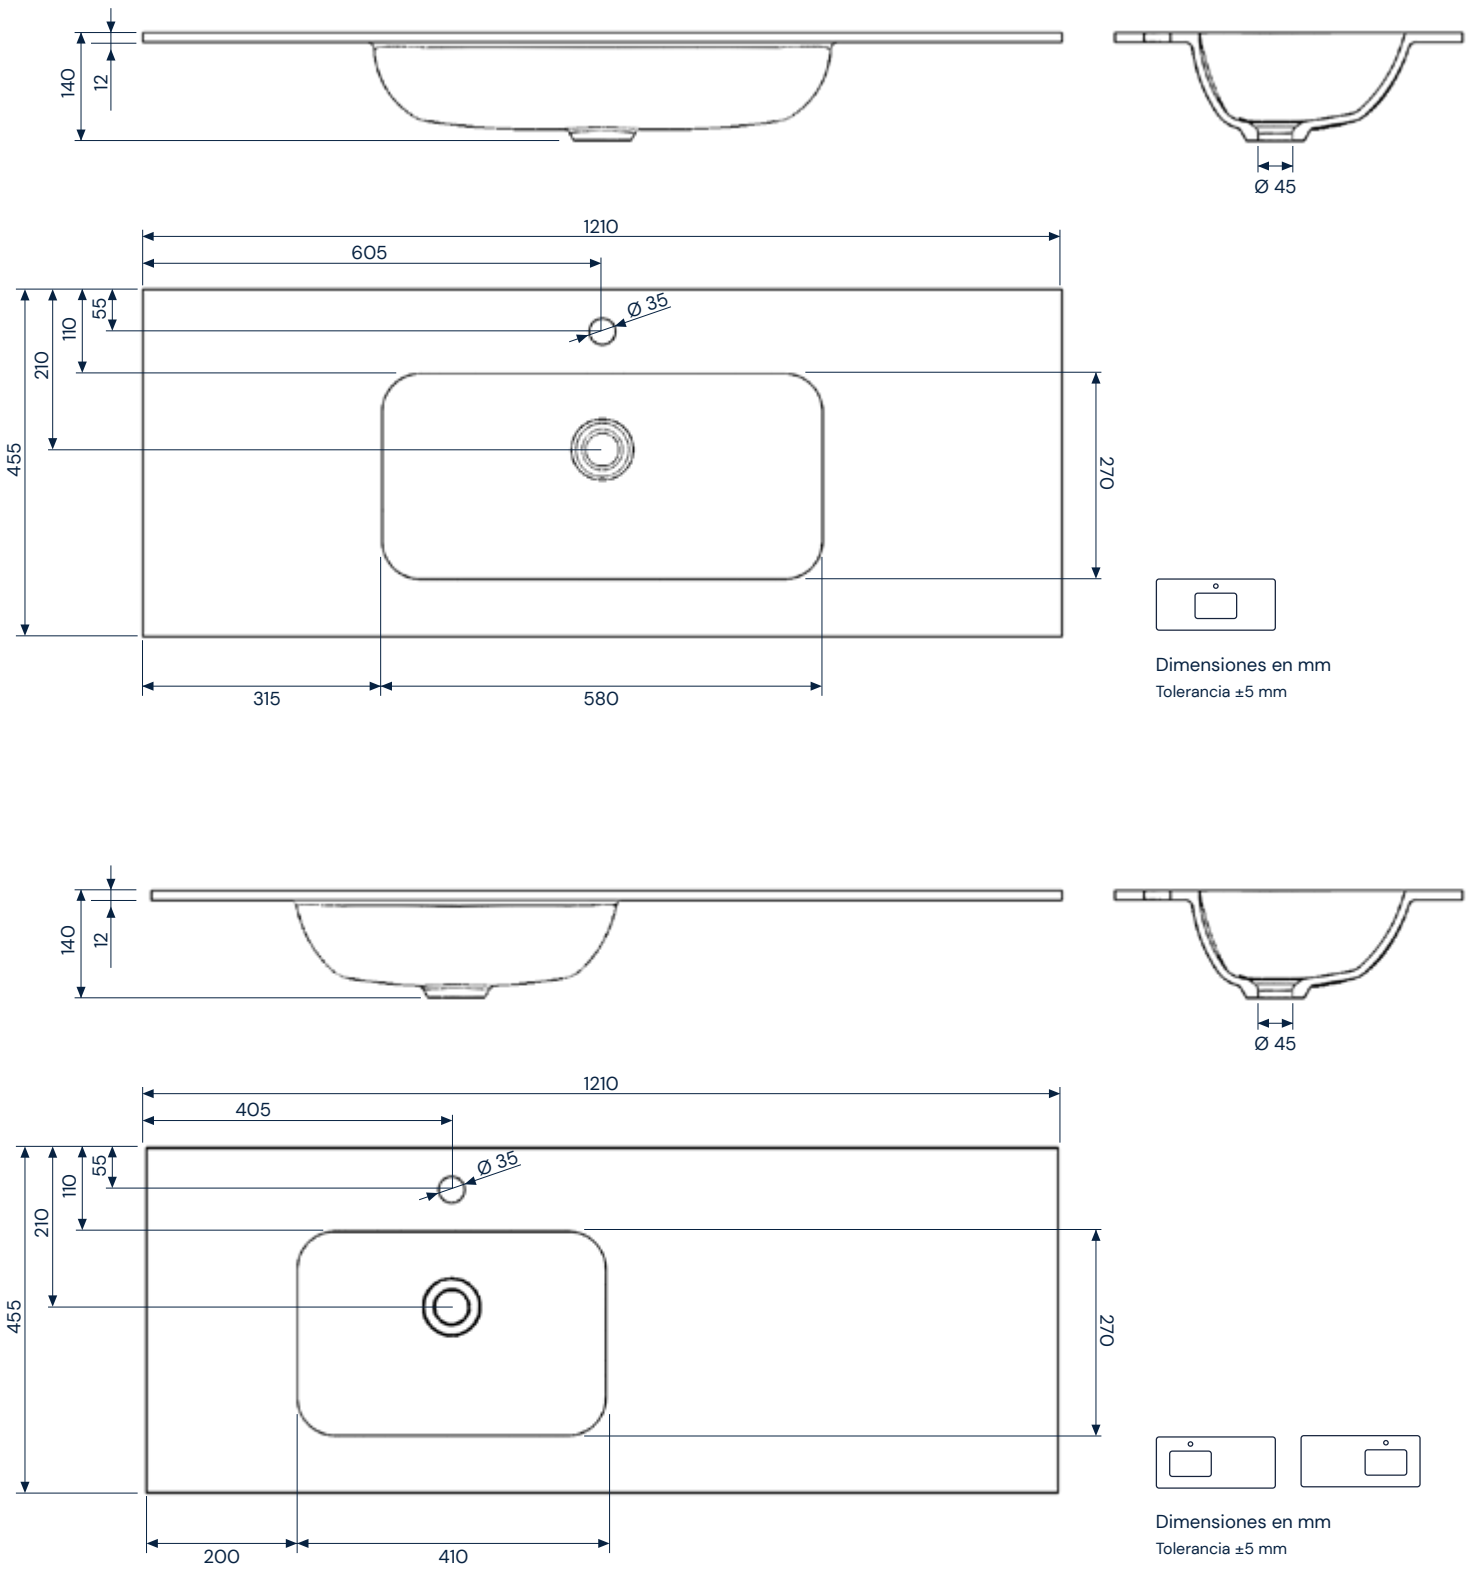

Diva 121

**SolidCoat
Surface**