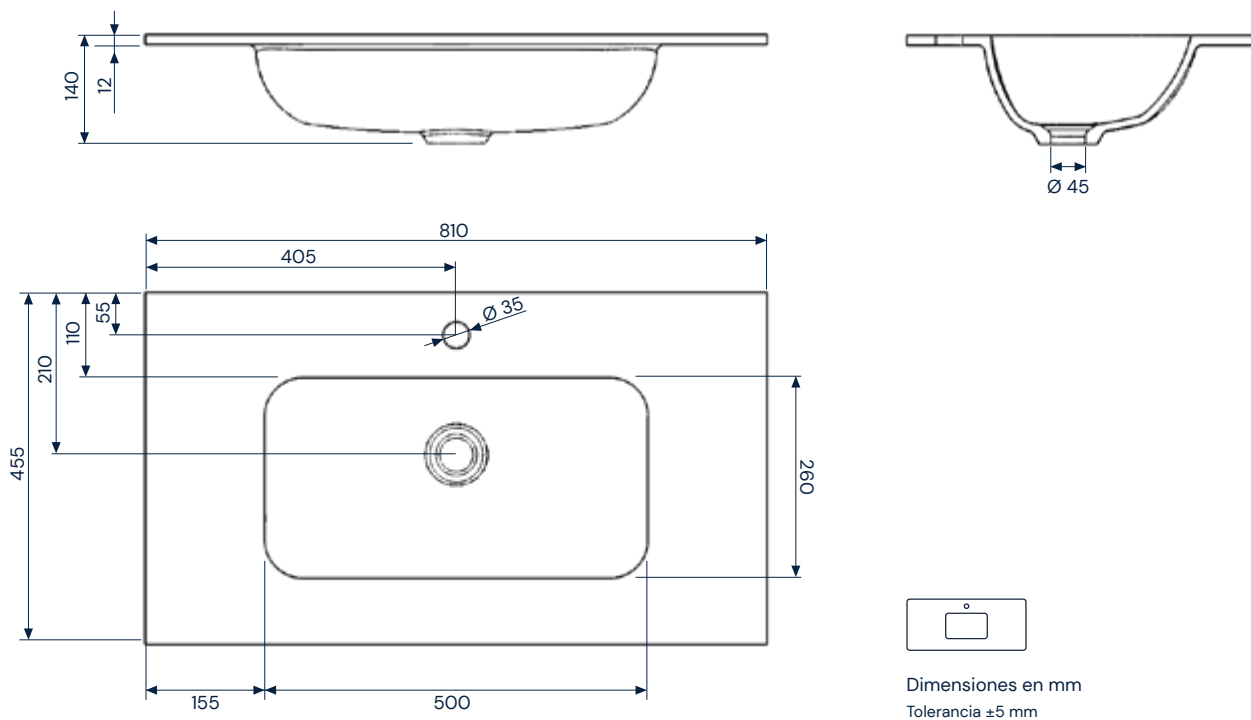

Diva 81

SolidCoat
Surface