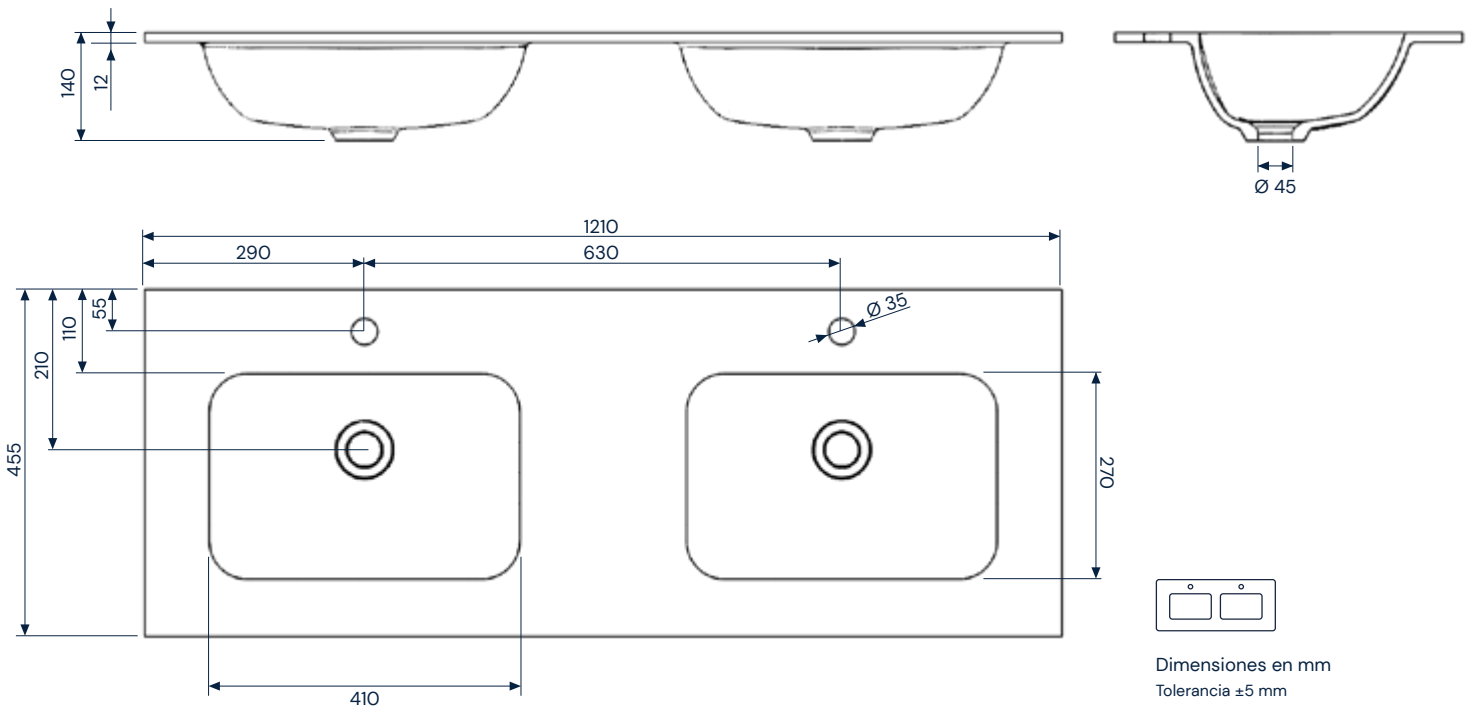

Diva 121

SolidCoat
Surface

Otras propiedades

Resistencia a productos químicos:

Producto testado	Tiempo de exposición	Degradación
Lejía	24h	4
Sulfumán	24h	4
Don Limpio	24h	4
Viakal	24h	2
Vinagre	24h	4
Amoniaco	24h	5
KH-7	24h	5
Cillit Bang	24h	5
Tinte de pelo color medio	1h	5
Tinte de pelo color oscuro	1h	5
Barra de labios	24h	5
Agua oxigenada	24h	5

Valoración	1	Degradación superficial y/o formación de ampollas
	2	Cambio importante de brillo y/o color
	3	Cambio moderado de brillo y/o color
	4	Cambio ligero de brillo o color, sólo visible desde ciertos ángulos de inspección
	5	Sin cambios visibles

Los datos y características indicados no comprometen a BAÑOS 10 S.L., que se reserva el derecho a realizar cualquier cambio que considere oportuno, sin quedar obligado por ello a aviso previo ni reemplazo alguno. Datos válidos salvo error u omisión.

Ctra. Onda - Vila-real, Km. 12,6
12200 Onda (Castellón) Spain
+34 964 626 300

Atención al cliente info@b10bath.com
www.b10bath.com