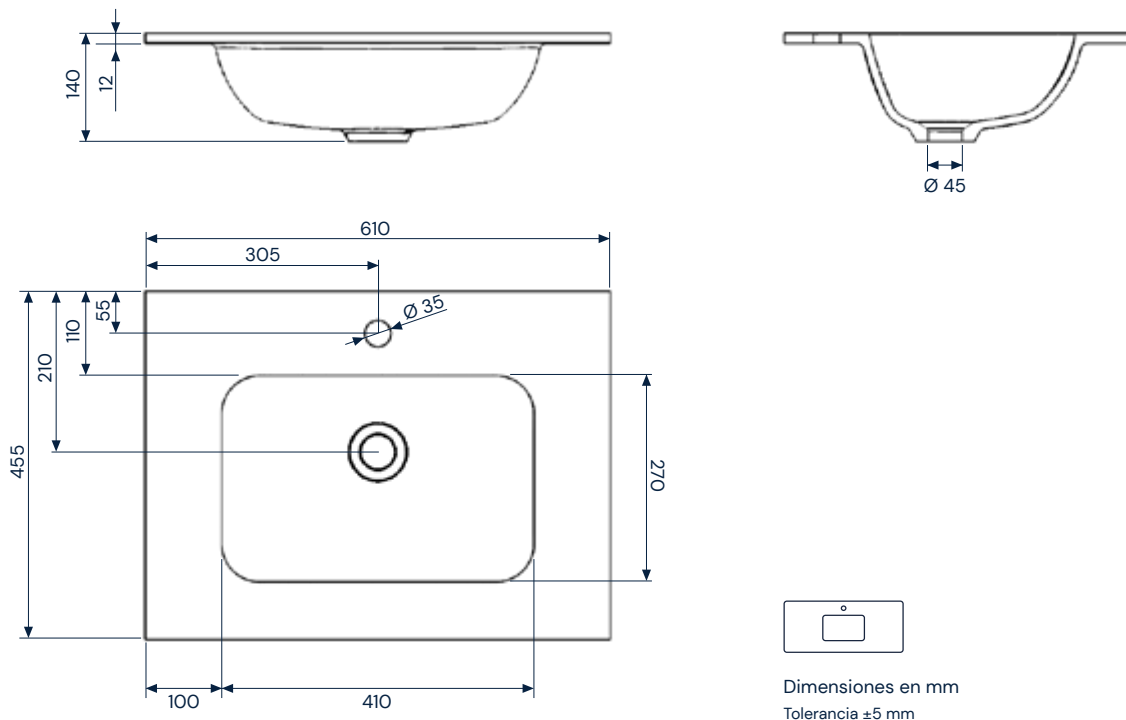

Diva 61

SolidCoat
Surface