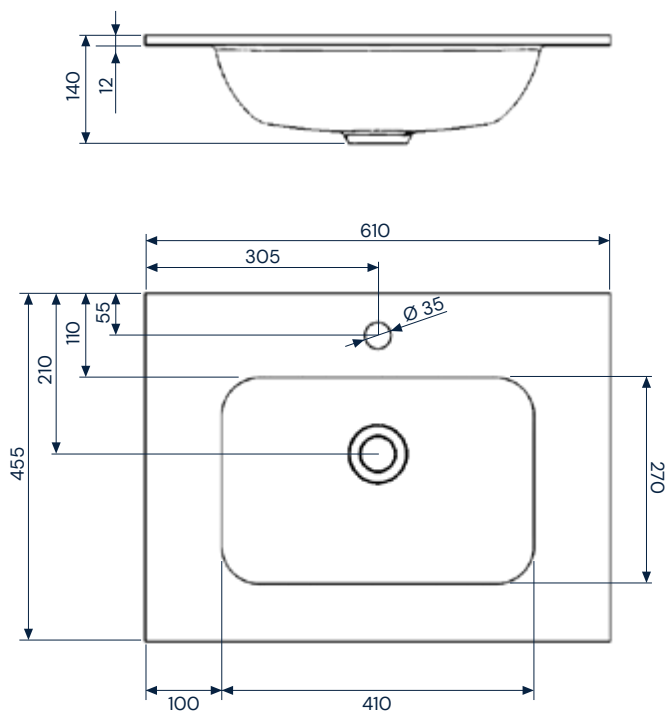

## Diva 61

SolidCoat  
Surface

Dimensões em mm  
Tolerância  $\pm 5$  mm