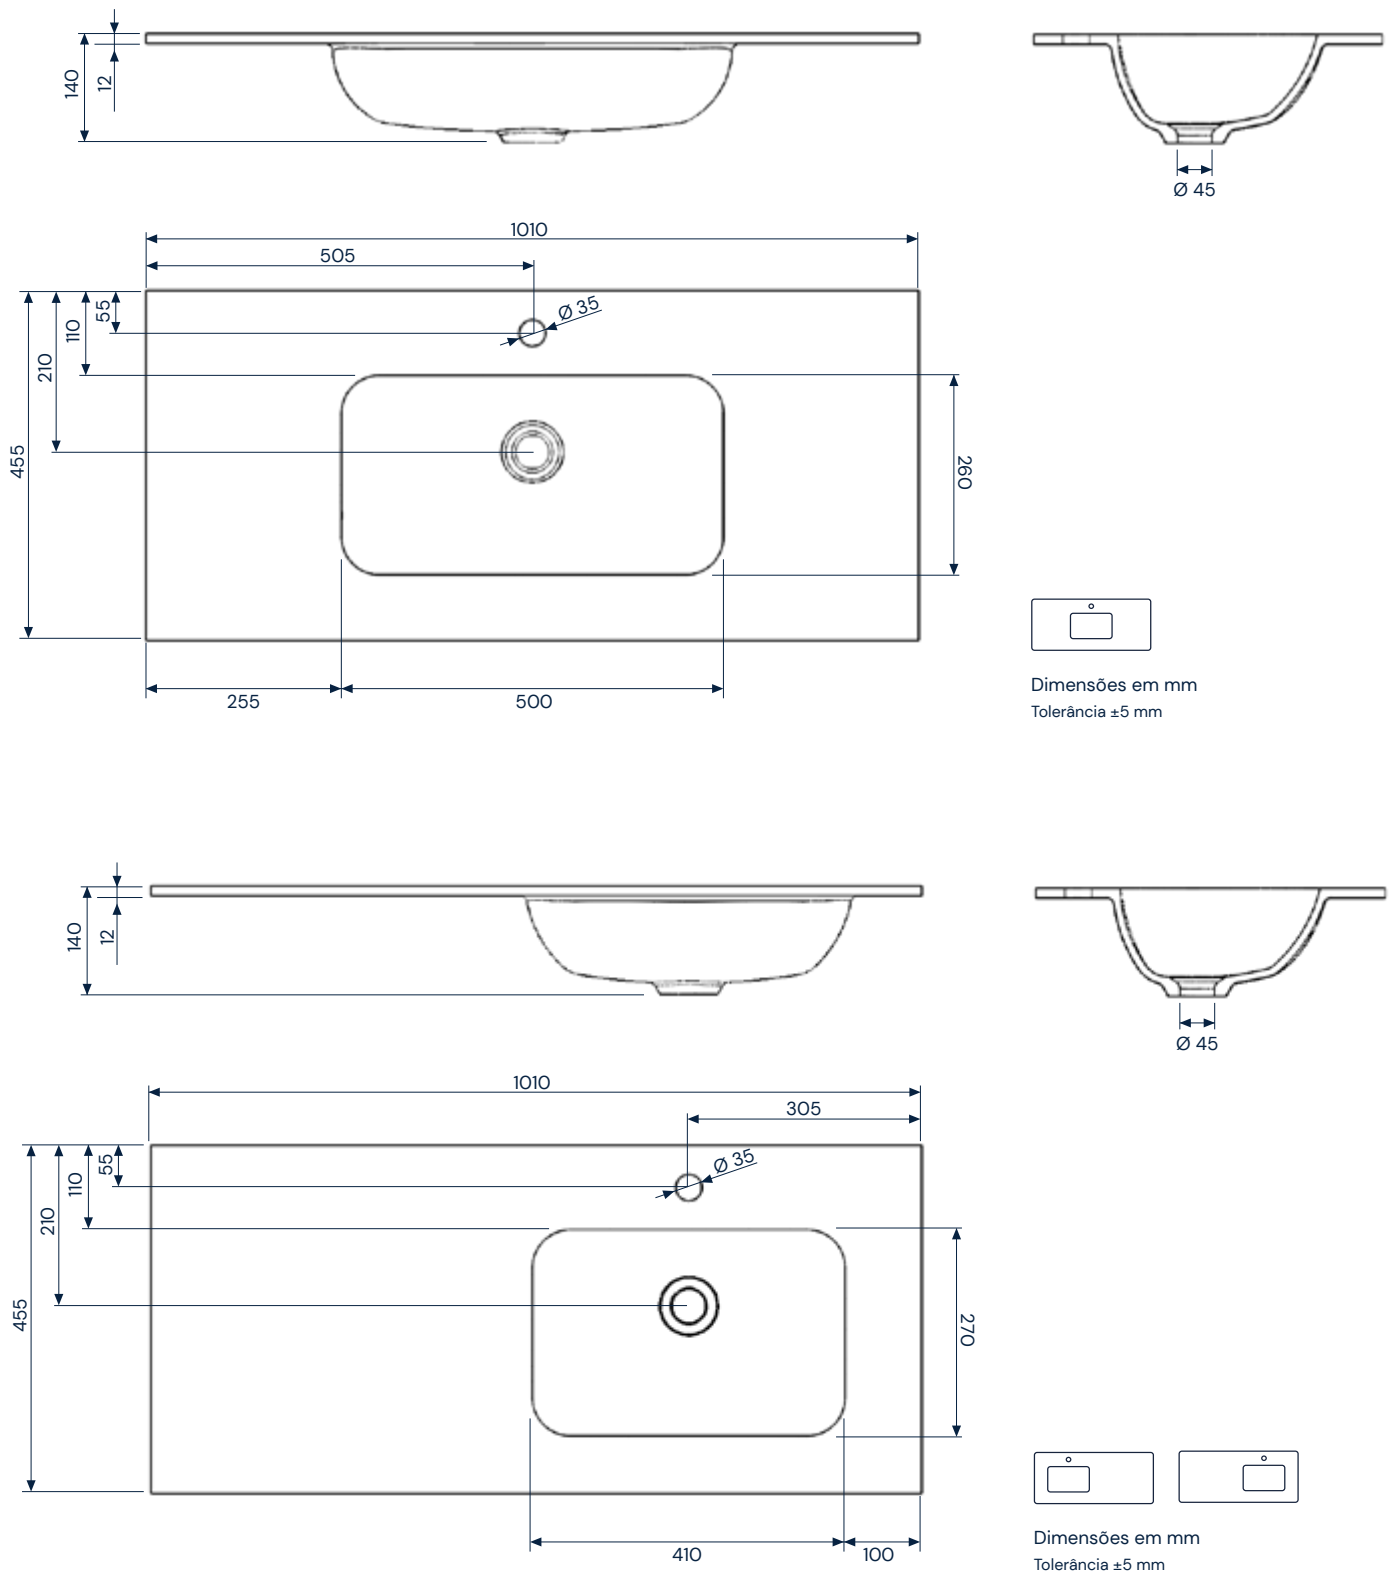

## Diva 61

SolidCoat  
Surface

Dimensões em mm  
Tolerância  $\pm 5$  mm

## Diva 81

SolidCoat  
Surface

Dimensões em mm  
Tolerância  $\pm 5$  mm

**Diva 101**

**SolidCoat  
Surface**

**Diva 121**

**SolidCoat  
Surface**