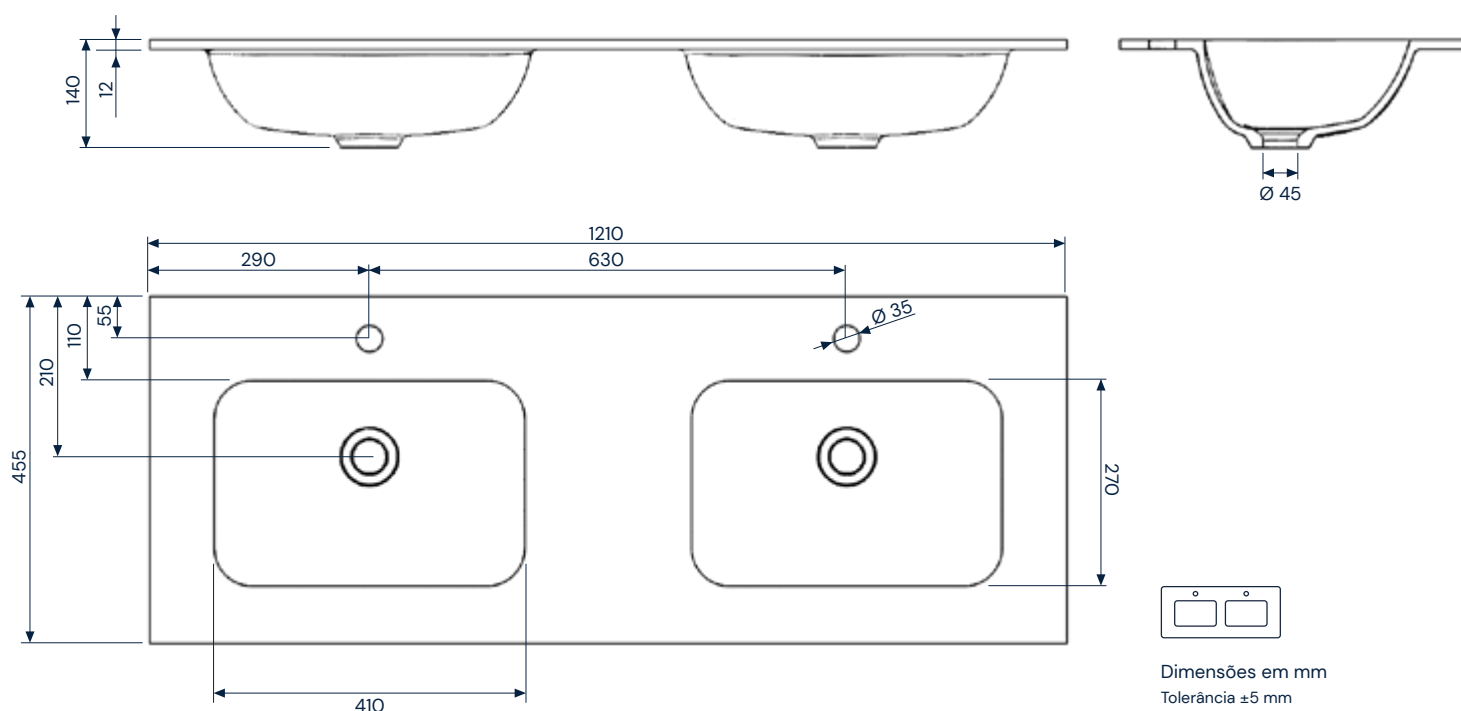

Diva 121

SolidCoat
Surface

Otras propiedades

Resistência aos produtos químicos:

Produto testado	Tempo de exposição	Degradação
Lixívia	24h	4
Salfuman	24h	4
Sr. Clean	24h	4
Viakal	24h	2
Vinagre	24h	4
Amoníaco	24h	5
KH-7	24h	5
Cillit Bang	24h	5
Tintura para cabelo médio	1h	5
Tintura de cabelo escura	1h	5
Batom	24h	5
Água oxigenada	24h	5

Valorização	1	Degradação da superfície e/ou formação de bolhas
	2	Alteração significativa da luminosidade e/ou cor
	3	Mudança moderada de brilho e/ou cor
	4	Ligeira alteração de brilho ou cor, apenas visível a partir de determinados ângulos de inspeção
	5	Sem alterações visíveis

Os dados e características indicados não comprometem BAÑOS 10 S.L., que se reserva o direito de fazer quaisquer alterações que considere apropriadas, sem ser obrigado a dar aviso prévio ou substituir. Dados válidos excepto por erros ou omissões.

Ctra. Onda - Vila-real, Km. 12,6
12200 Onda (Castellón) Spain
+34 964 626 300

Serviço ao cliente portugal@b10bath.com
www.b10bath.com