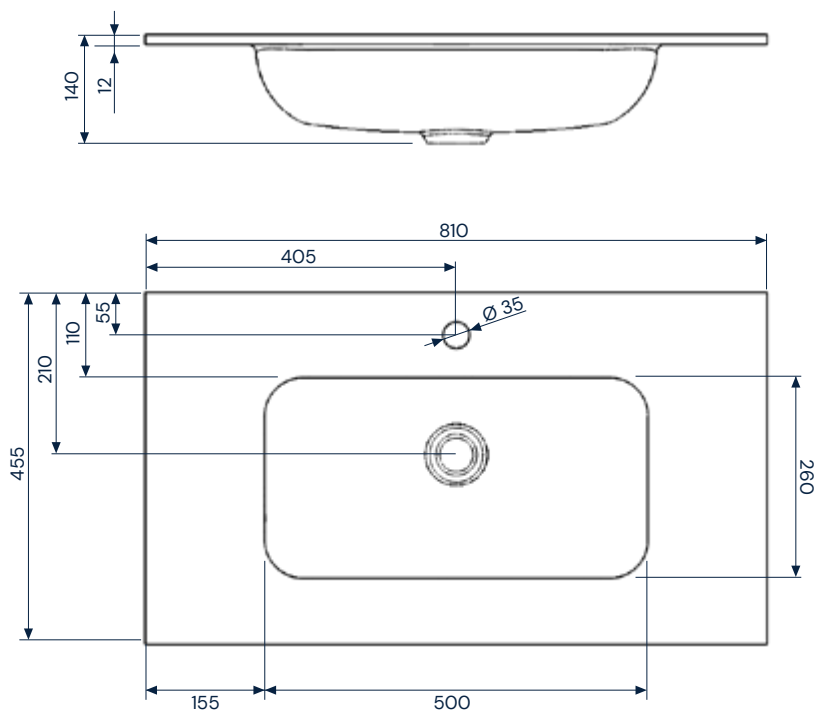

## Diva 61

SolidCoat  
Surface

Dimensões em mm  
Tolerância  $\pm 5$  mm

## Diva 81

SolidCoat  
Surface

Dimensões em mm  
Tolerância  $\pm 5$  mm

**Diva 101**

**SolidCoat  
Surface**

**Diva 121**

**SolidCoat  
Surface**