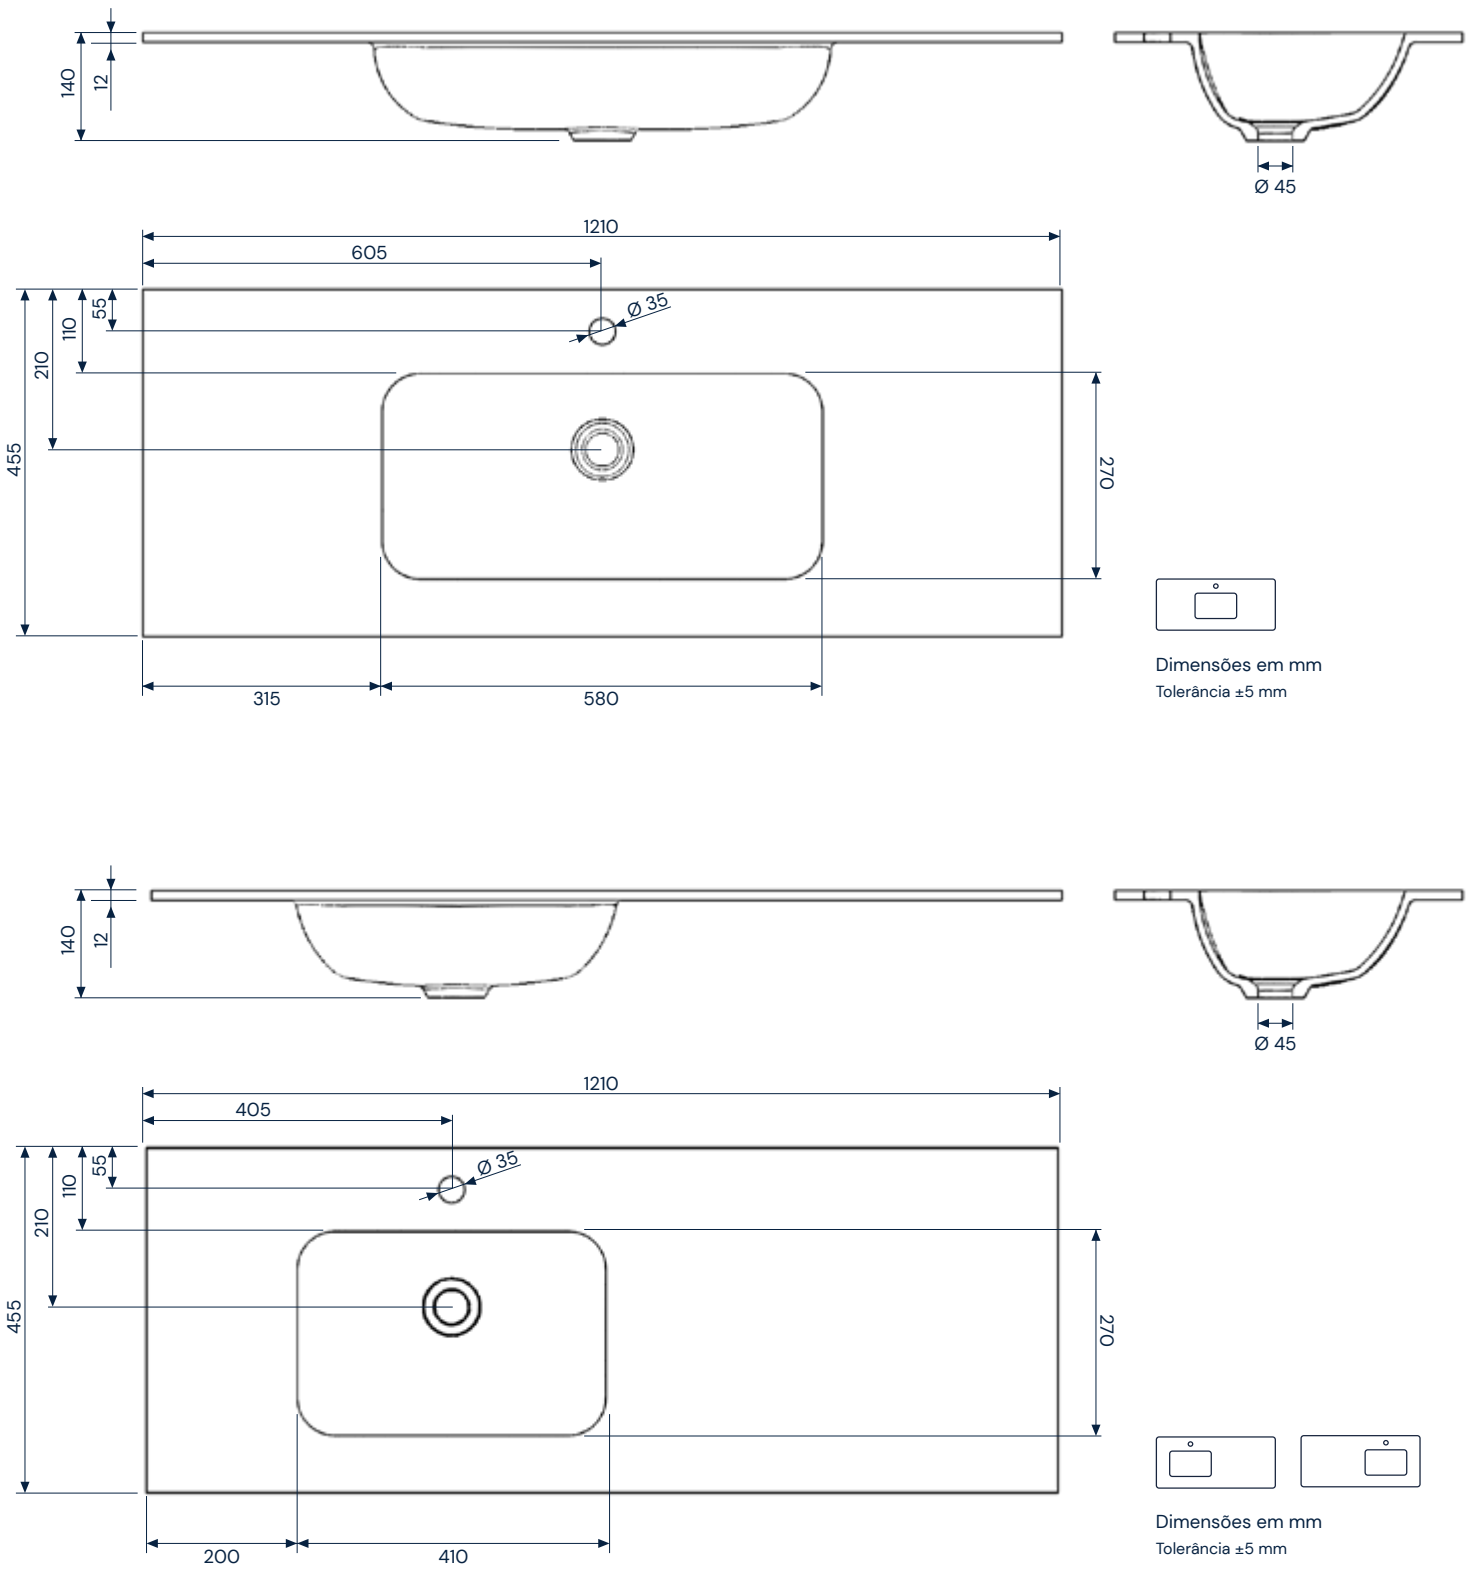

## Diva 61

SolidCoat  
Surface

Dimensões em mm  
Tolerância  $\pm 5$  mm

## Diva 81

SolidCoat  
Surface

Dimensões em mm  
Tolerância  $\pm 5$  mm

**Diva 101**

**SolidCoat  
Surface**

**Diva 121**

**SolidCoat  
Surface**