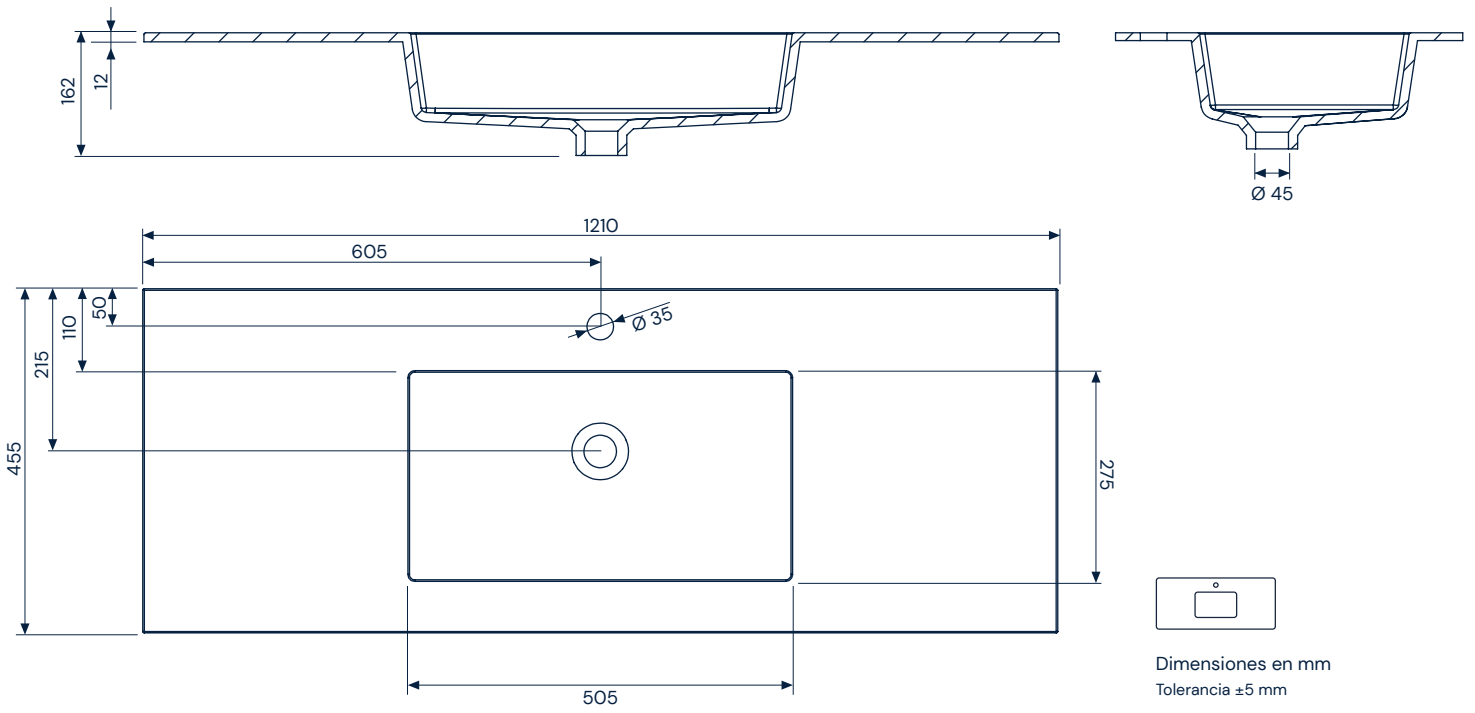

Divo 121

**SolidCoat
Surface**

Dimensiones en mm
Tolerancia ±5 mm

Dimensiones en mm
Tolerancia ±5 mm

Divo 121

SolidCoat
Surface

Otras propiedades

Resistencia a productos químicos: