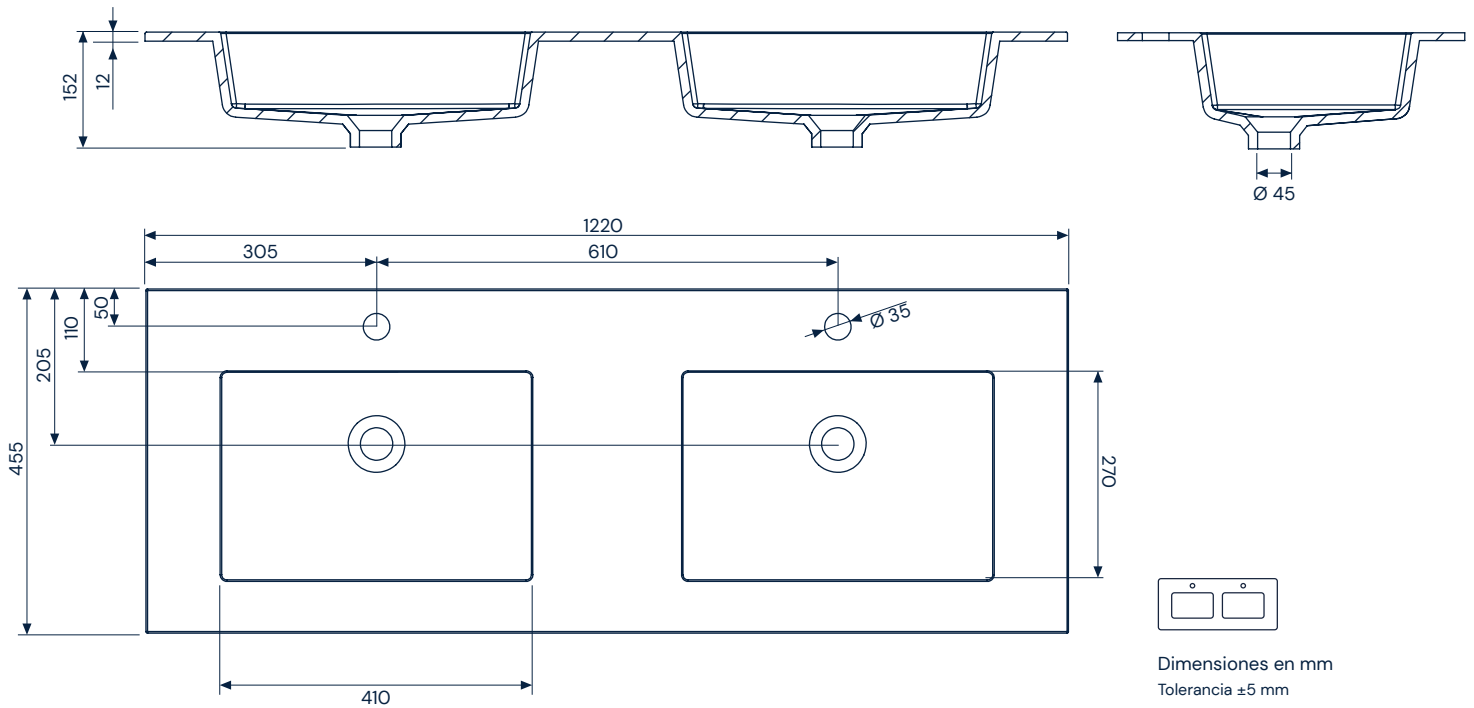

Divo 121

**SolidCoat
Surface**

Dimensiones en mm
Tolerancia ±5 mm

Dimensiones en mm
Tolerancia ±5 mm

Divo 121

SolidCoat
Surface

Otras propiedades

Resistencia a productos químicos: