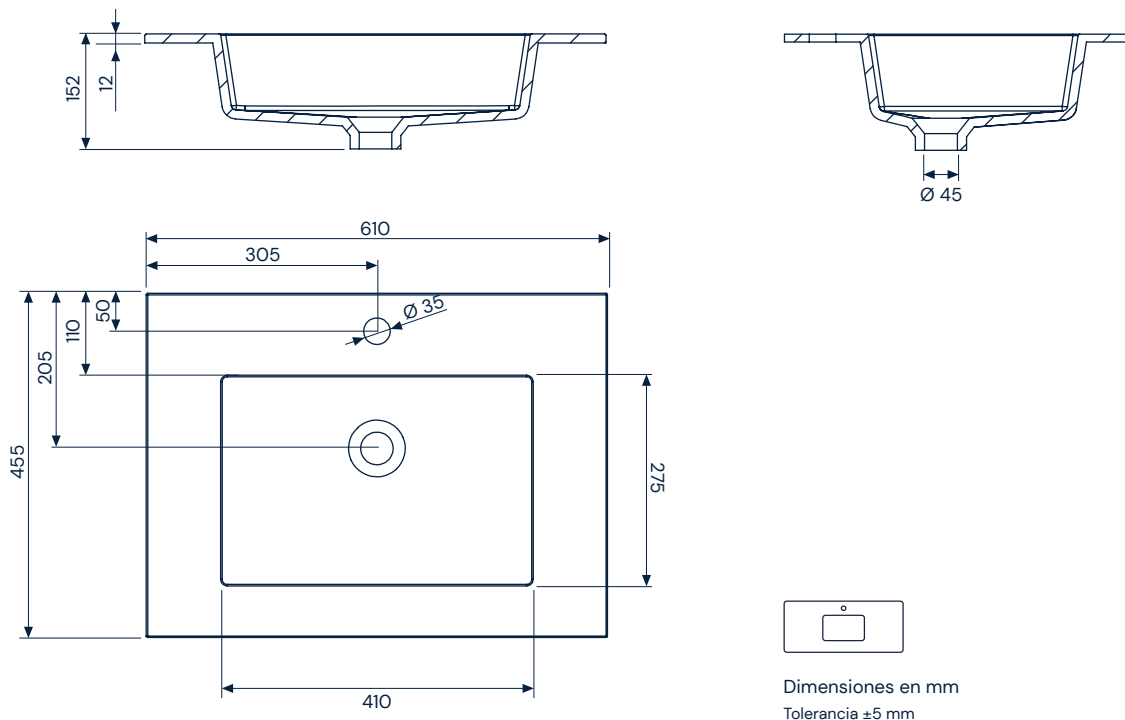

Divo 61

SolidCoat
Surface