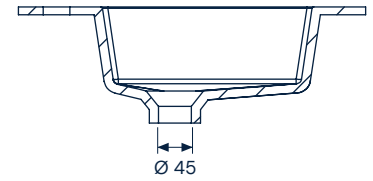

Divo 61

SolidCoat
Surface

Divo 81

SolidCoat
Surface

Divo 101

**SolidCoat
Surface**

Dimensiones en mm
Tolerancia ± 5 mm

Dimensiones en mm
Tolerancia ± 5 mm

Divo 121

**SolidCoat
Surface**

Dimensiones en mm
Tolerancia ±5 mm

Dimensiones en mm
Tolerancia ±5 mm

Divo 121

SolidCoat
Surface

Otras propiedades

Resistencia a productos químicos: