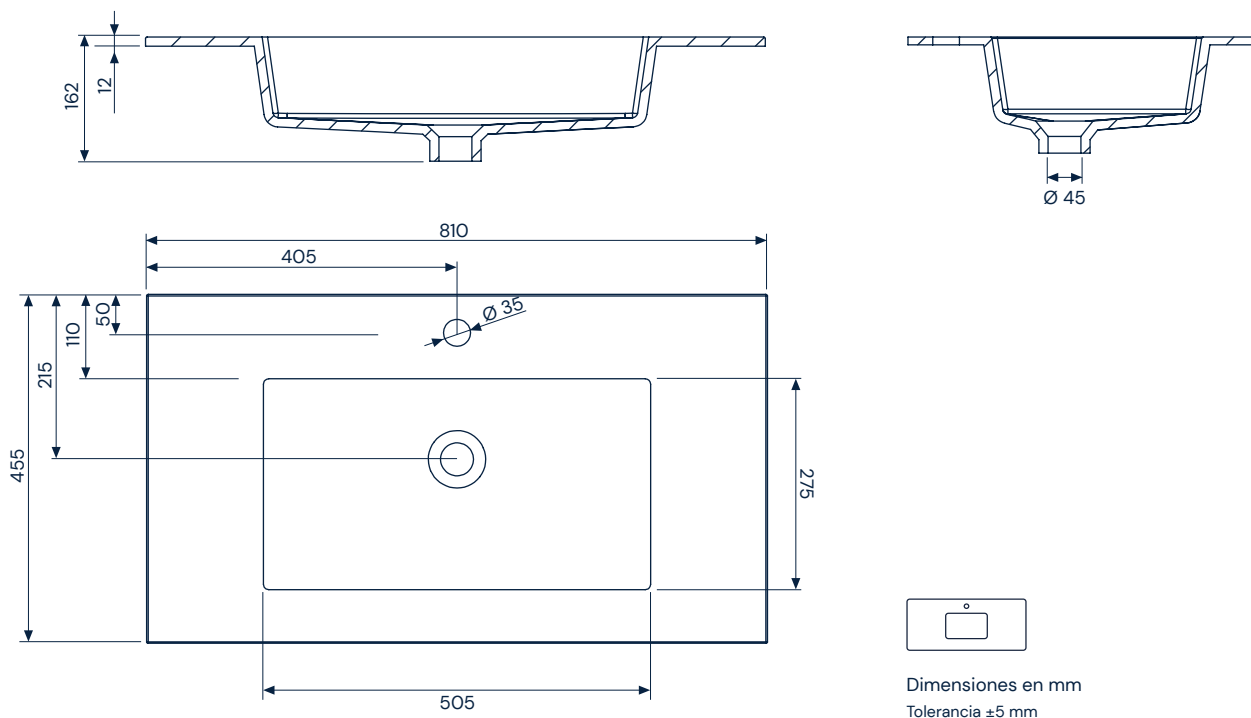

Divo 81

SolidCoat
Surface