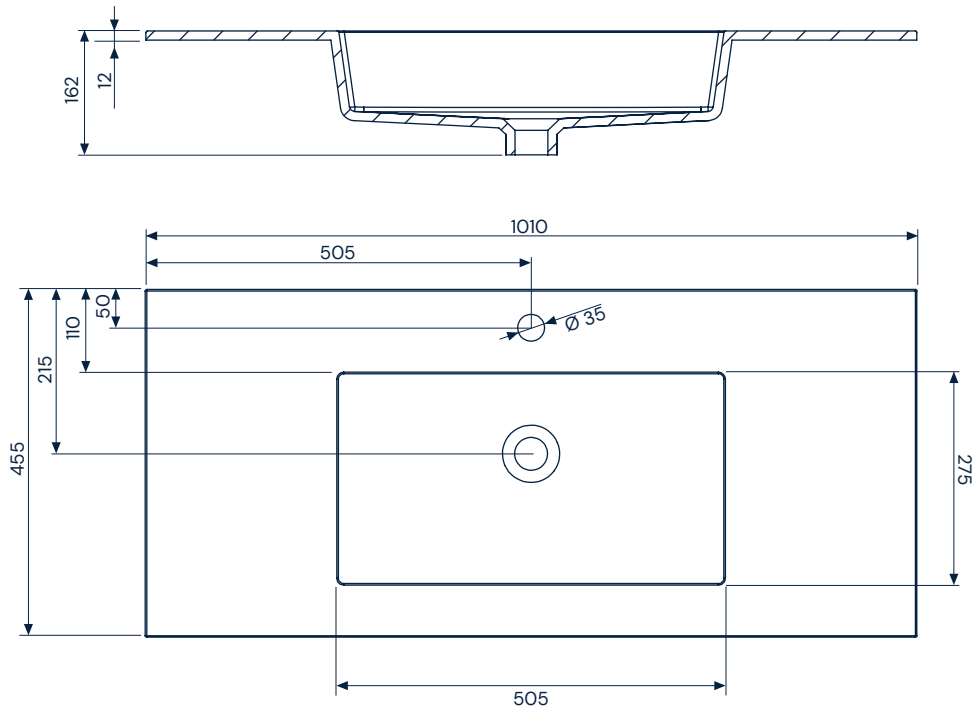

Divo 61

SolidCoat
Surface

Divo 81

SolidCoat
Surface

Divo 101

**SolidCoat
Surface**

Dimensiones en mm
Tolerancia ± 5 mm

Dimensiones en mm
Tolerancia ± 5 mm

Divo 121

**SolidCoat
Surface**

Dimensiones en mm
Tolerancia ±5 mm

Dimensiones en mm
Tolerancia ±5 mm

Divo 121

SolidCoat
Surface

Otras propiedades

Resistencia a productos químicos: