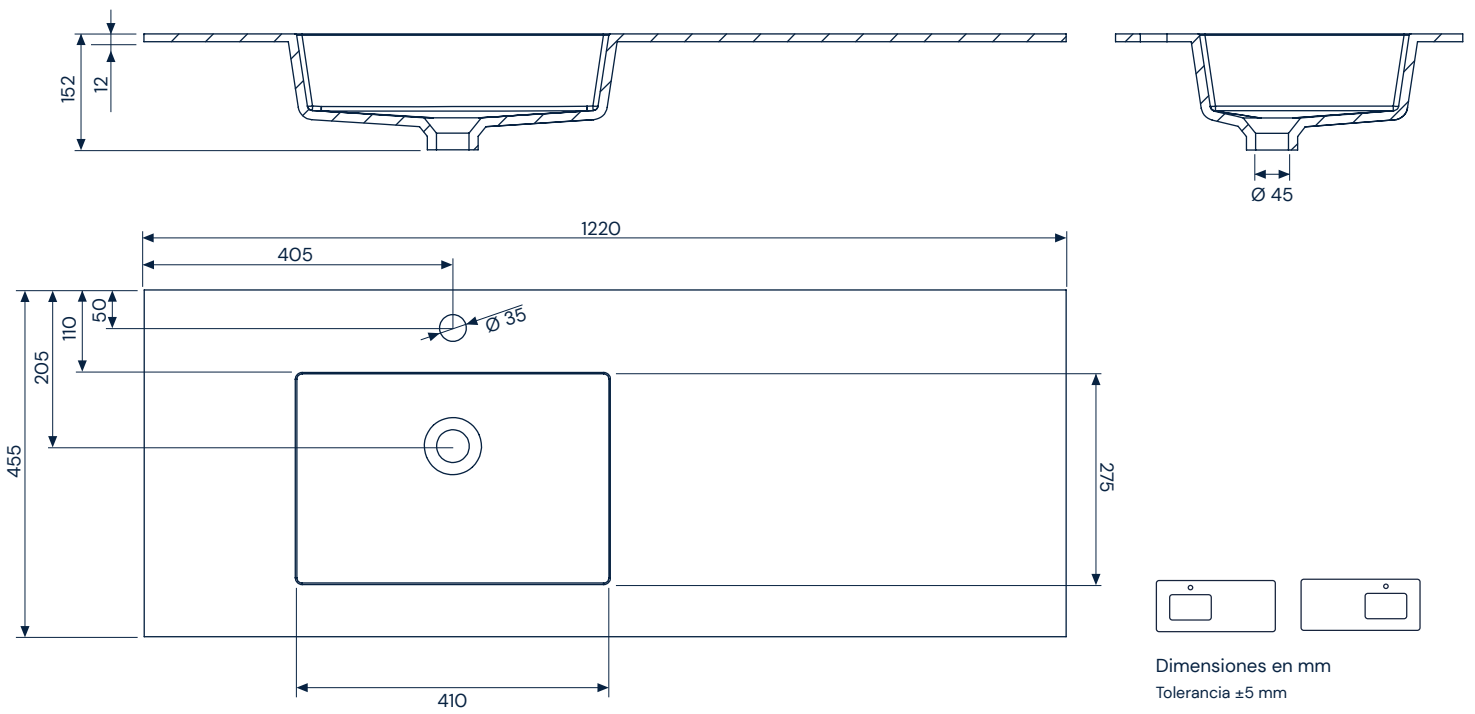

Divo 121

**SolidCoat
Surface**

Dimensiones en mm
Tolerancia ±5 mm

Dimensiones en mm
Tolerancia ±5 mm

Divo 121

SolidCoat
Surface

Otras propiedades

Resistencia a productos químicos: