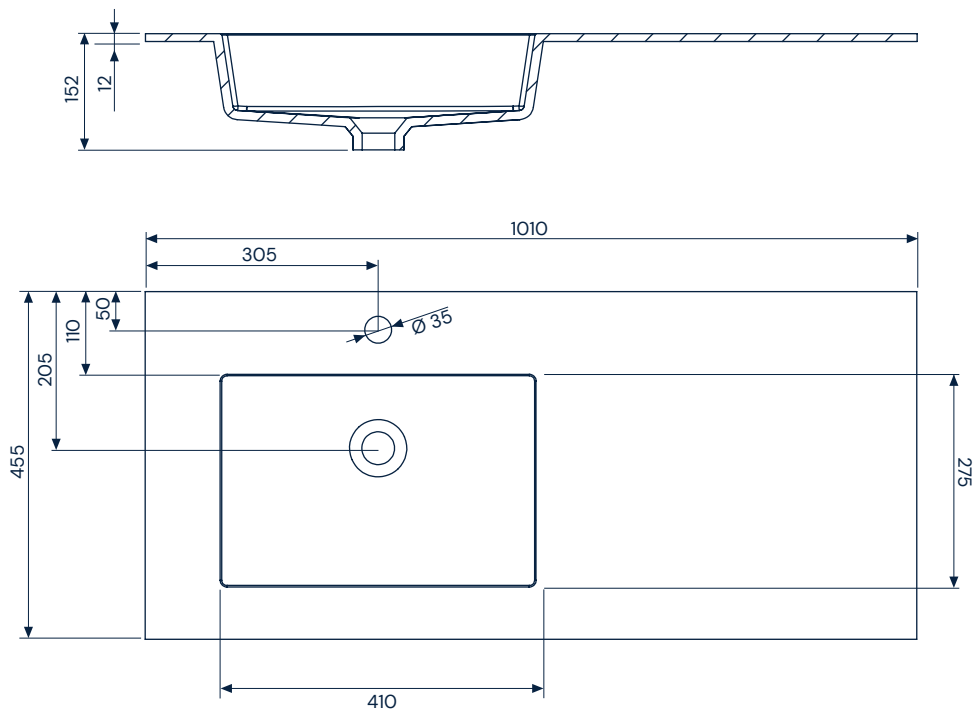

Divo 61

SolidCoat
Surface

Divo 81

SolidCoat
Surface

Divo 101

**SolidCoat
Surface**

Dimensiones en mm
Tolerancia ± 5 mm

Dimensiones en mm
Tolerancia ± 5 mm

Divo 121

**SolidCoat
Surface**

Dimensiones en mm
Tolerancia ±5 mm

Dimensiones en mm
Tolerancia ±5 mm

Divo 121

SolidCoat
Surface

Otras propiedades

Resistencia a productos químicos: