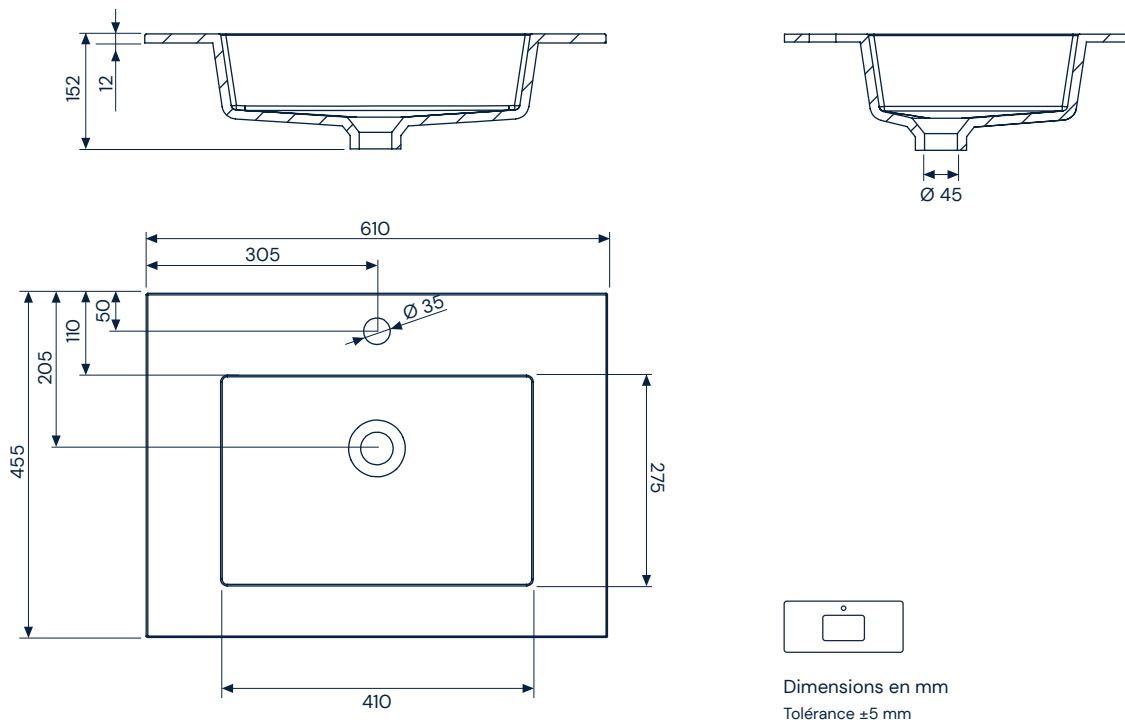

Divo 61

SolidCoat
Surface