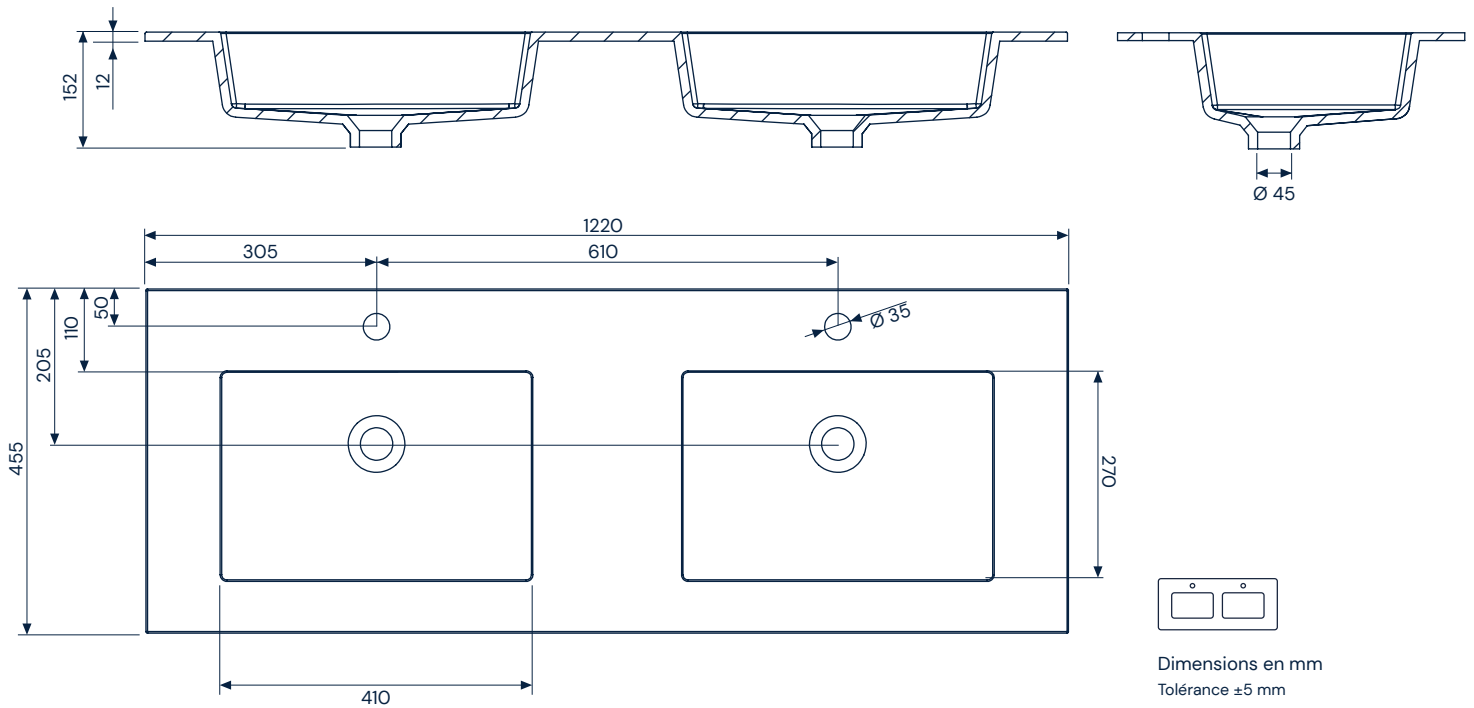

Divo 121

SolidCoat
Surface

Autres propriétés

Résistance aux produits chimiques:

Produit testé	Temps d'exposition	Dégradation
Eau de javel	24h	4
Salfuman	24h	4
Monsieur Propre	24h	4
Viakal	24h	2
Vinaigre	24h	4
Ammoniac	24h	5
KH-7	24h	5
Cillit Bang	24h	5
Teinture pour cheveux moyens	1h	5
Teinture pour cheveux foncés	1h	5
Rouge à lèvres	24h	5
Eau oxygénée	24h	5

Évaluation	1	Dégradation de la surface et/ou formation de cloques
	2	Changement significatif de la luminosité et/ou de la couleur
	3	Changement modéré de la luminosité et/ou de la couleur
	4	Légère modification de la luminosité ou de la couleur, visible uniquement sous certains angles d'inspection.
	5	Pas de changement visible

Les données et caractéristiques indiquées n'engagent pas BAÑOS 10 S.L., qui se réserve le droit d'apporter les modifications qu'elle juge opportunes, sans être obligée de donner un préavis ou de procéder à un remplacement. Données valides sauf erreurs ou omissions.