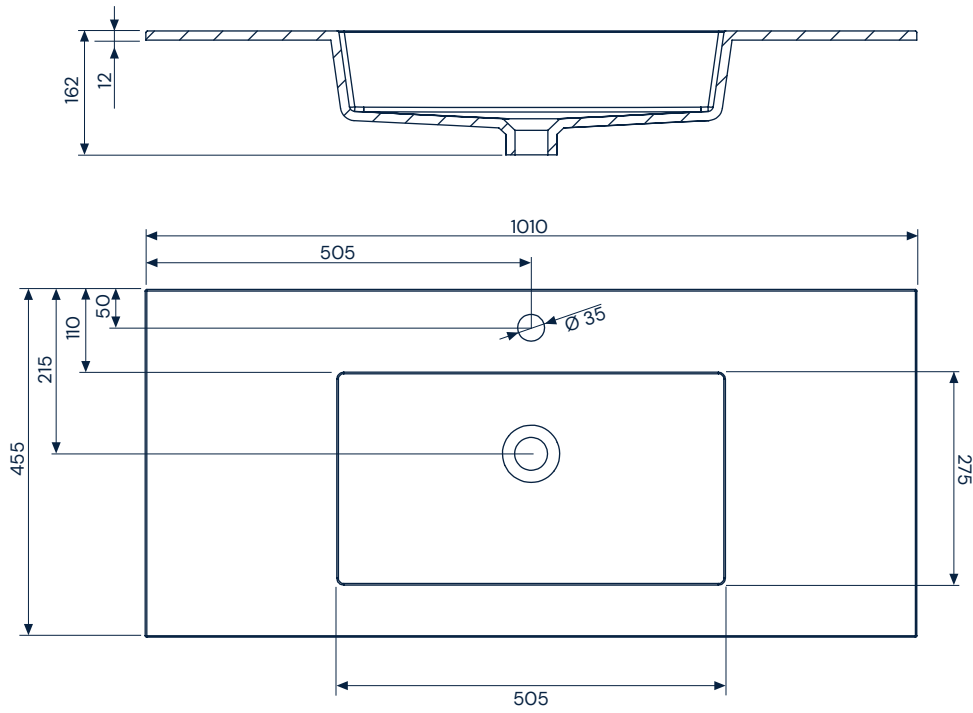

Divo 61

SolidCoat
Surface

Divo 81

SolidCoat
Surface

Divo 101

**SolidCoat
Surface**

Dimensions en mm
Tolérance ± 5 mm

Dimensions en mm
Tolérance ± 5 mm