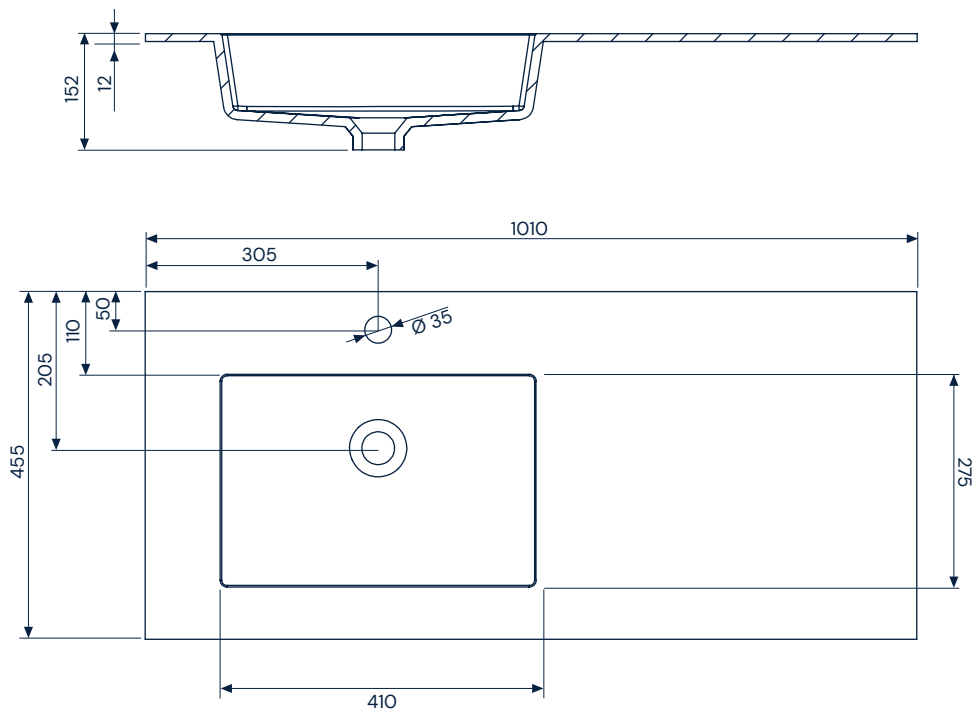

Divo 61

SolidCoat
Surface

Divo 81

SolidCoat
Surface

Divo 101

**SolidCoat
Surface**

Dimensions en mm
Tolérance ± 5 mm

Dimensions en mm
Tolérance ± 5 mm