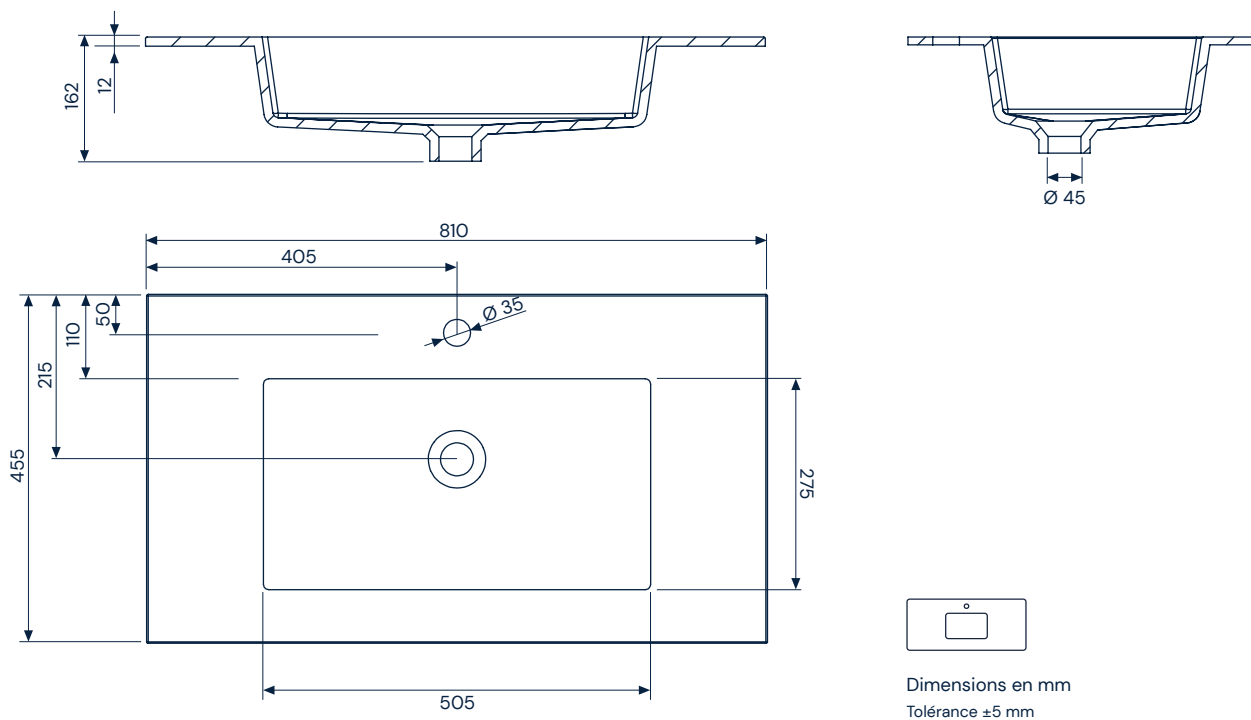

Blanco

Textures

Silken

Inclus

- Plan de toilette Divo de SolidCoat Surface
- Valve non incluse
- Supports non inclus
- Emballage en carton

Description des matériaux

SolidCoat Surface

Il s'agit d'un matériau hautement durable et résistant, fabriqué à partir de gelcoat et de résines polyester compostées avec des charges minérales, qui bénéficie d'un double processus de protection de la surface avec du polyuréthane qui, grâce à sa faible porosité, empêche la prolifération des germes et lui confère une plus grande imperméabilité, une inaltérabilité dans le temps, une résistance, une facilité d'entretien et l'une des finitions les plus mates et les plus naturelles sur le marché. SolidCoat Surface peut également être réparé.

Divo 61

SolidCoat
Surface

Divo 81

SolidCoat
Surface

Divo 101

**SolidCoat
Surface**

Dimensions en mm
Tolérance ± 5 mm

Dimensions en mm
Tolérance ± 5 mm