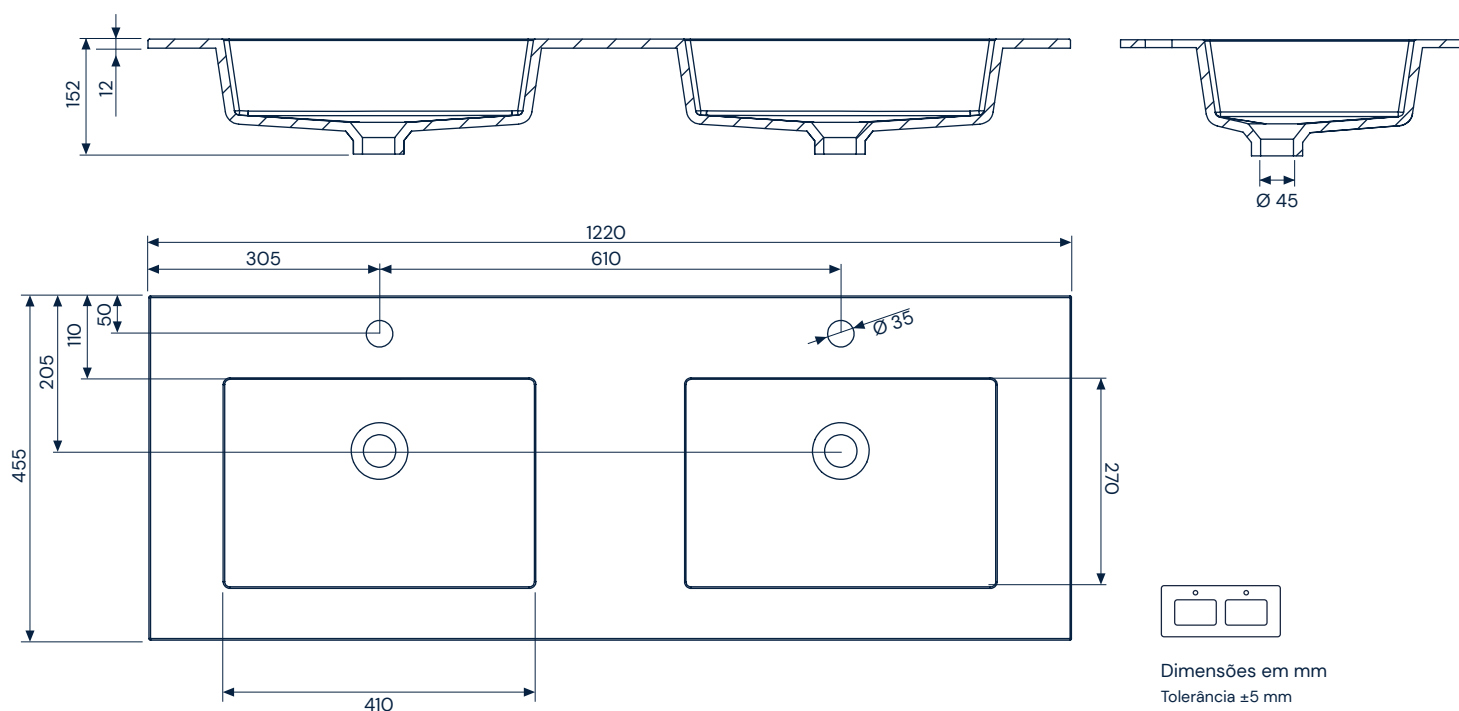

Divo 121

SolidCoat
Surface

Otras propiedades

Resistência aos produtos químicos:

Produto testado	Tempo de exposição	Degradação
Lixívia	24h	4
Salfuman	24h	4
Sr. Clean	24h	4
Viakal	24h	2
Vinagre	24h	4
Amoníaco	24h	5
KH-7	24h	5
Cillit Bang	24h	5
Tintura para cabelo médio	1h	5
Tintura de cabelo escura	1h	5
Batom	24h	5
Água oxigenada	24h	5

Valorização	1	Degradação da superfície e/ou formação de bolhas
	2	Alteração significativa da luminosidade e/ou cor
	3	Mudança moderada de brilho e/ou cor
	4	Ligeira alteração de brilho ou cor, apenas visível a partir de determinados ângulos de inspeção
	5	Sem alterações visíveis

Os dados e características indicados não comprometem BAÑOS 10 S.L., que se reserva o direito de fazer quaisquer alterações que considere apropriadas, sem ser obrigado a dar aviso prévio ou substituir. Dados válidos excepto por erros ou omissões.