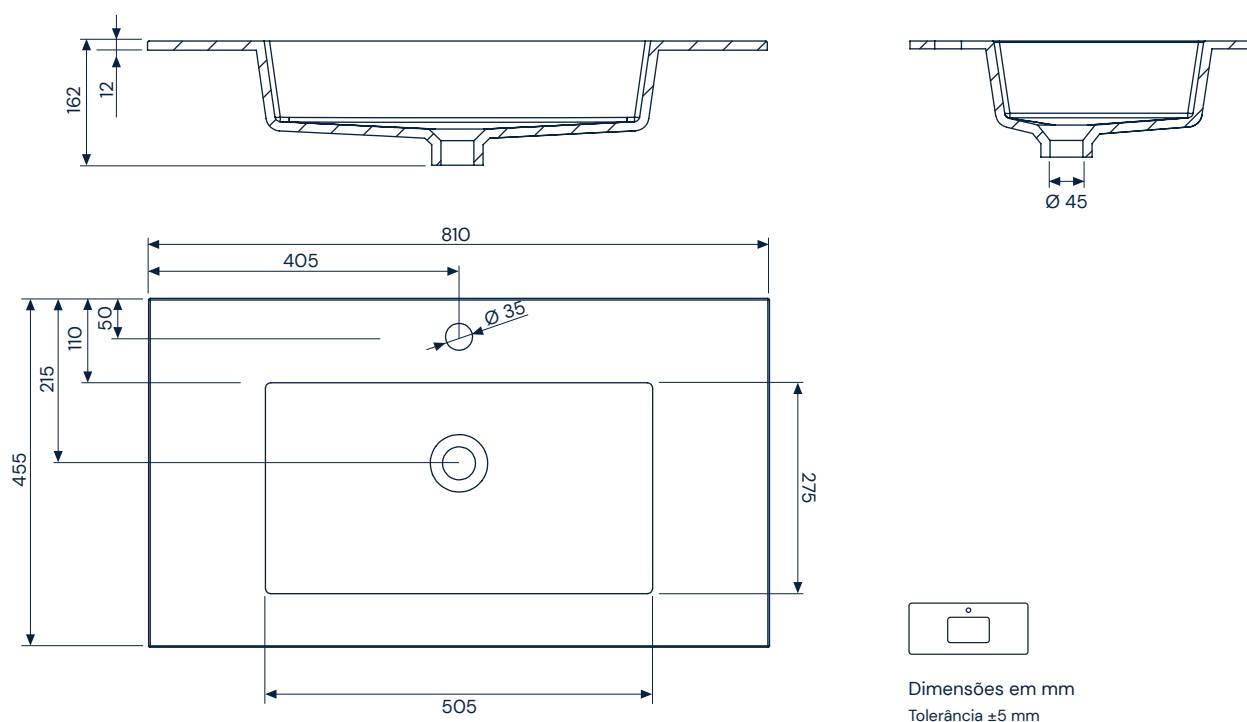

Divo 61

SolidCoat
Surface

Divo 81

SolidCoat
Surface

Divo 101

**SolidCoat
Surface**

Dimensões em mm
Tolerância ± 5 mm

Dimensões em mm
Tolerância ± 5 mm