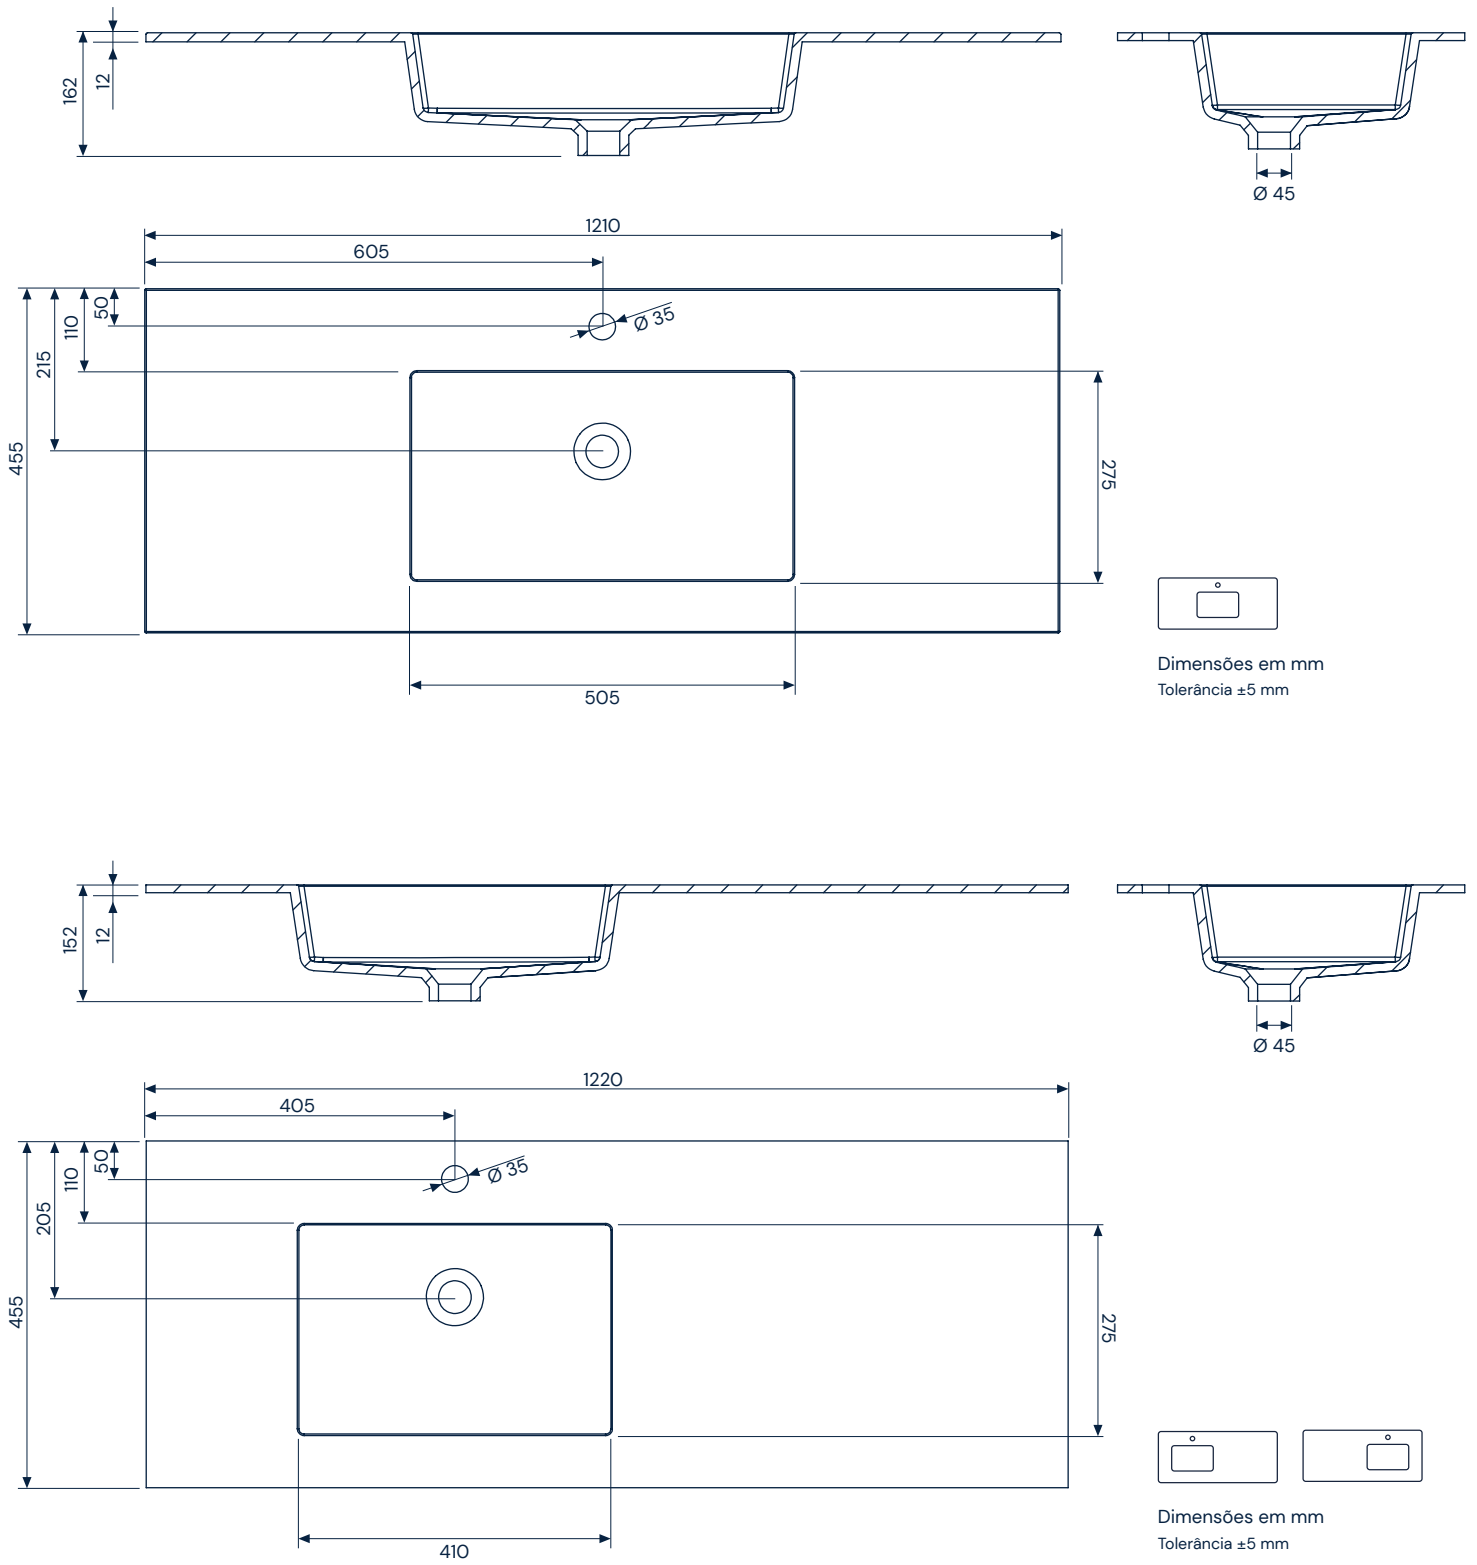

Divo 121

**SolidCoat
Surface**