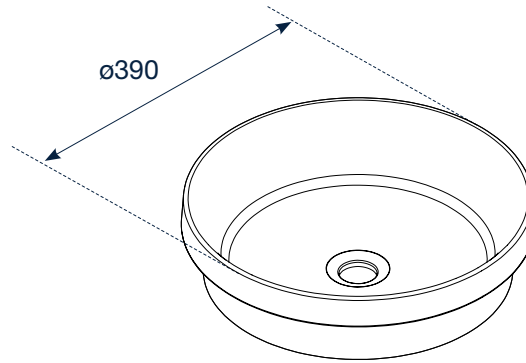

Caractéristiques techniques

Girit	
Poids	6,5 kg
Poids expédition	8 kg
Volume expédition	0,0405 m ³
Dimensions expédition	450 x 450 x 200 mm

Description des matériaux

SolidSurface

Ce matériau obtenu principalement à partir de résines ISO NPG et de charges minérales, combinant des propriétés physiques telles que la durabilité, la résistance, la non-toxicité et la facilité de réparation et d'entretien, ainsi que des propriétés esthétiques avec des formes, des couleurs et des textures pratiquement illimitées.

Girit

SolidSurface

Dimensions en mm
Tolérance ± 5 mm

Les données et caractéristiques indiquées n'engagent pas BAÑOS 10 S.L., qui se réserve le droit d'apporter les modifications qu'elle juge opportunes, sans être obligée de donner un préavis ou de procéder à un remplacement. Données valides sauf erreurs ou omissions.