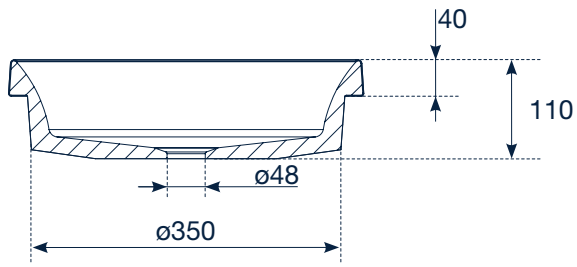

Caractéristiques techniques

Girit	
Poids	6,5 kg
Poids expédition	8 kg
Volume expédition	0,0405 m ³
Dimensions expédition	450 x 450 x 200 mm

Description des matériaux

SolidSurface

Ce matériau obtenu principalement à partir de résines ISO NPG et de charges minérales, combinant des propriétés physiques telles que la durabilité, la résistance, la non-toxicité et la facilité de réparation et d'entretien, ainsi que des propriétés esthétiques avec des formes, des couleurs et des textures pratiquement illimitées.

Girit

SolidSurface

Dimensions en mm
Tolérance ± 5 mm

Les données et caractéristiques indiquées n'engagent pas BAÑOS 10 S.L., qui se réserve le droit d'apporter les modifications qu'elle juge opportunes, sans être obligée de donner un préavis ou de procéder à un remplacement. Données valides sauf erreurs ou omissions.