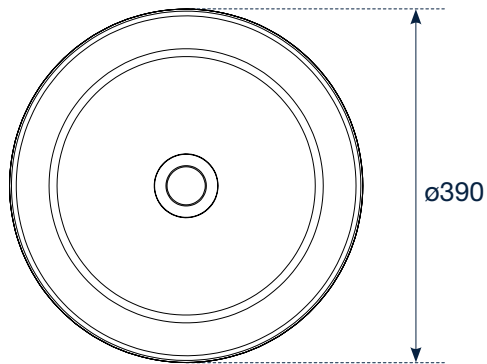

Caractéristiques techniques

Girit	
Poids	6,5 kg
Poids expédition	8 kg
Volume expédition	0,0405 m ³
Dimensions expédition	450 x 450 x 200 mm

Description des matériaux

SolidSurface

Ce matériau obtenu principalement à partir de résines ISO NPG et de charges minérales, combinant des propriétés physiques telles que la durabilité, la résistance, la non-toxicité et la facilité de réparation et d'entretien, ainsi que des propriétés esthétiques avec des formes, des couleurs et des textures pratiquement illimitées.

Girit

SolidSurface

Dimensions en mm
Tolérance ± 5 mm

Les données et caractéristiques indiquées n'engagent pas BAÑOS 10 S.L., qui se réserve le droit d'apporter les modifications qu'elle juge opportunes, sans être obligée de donner un préavis ou de procéder à un remplacement. Données valides sauf erreurs ou omissions.