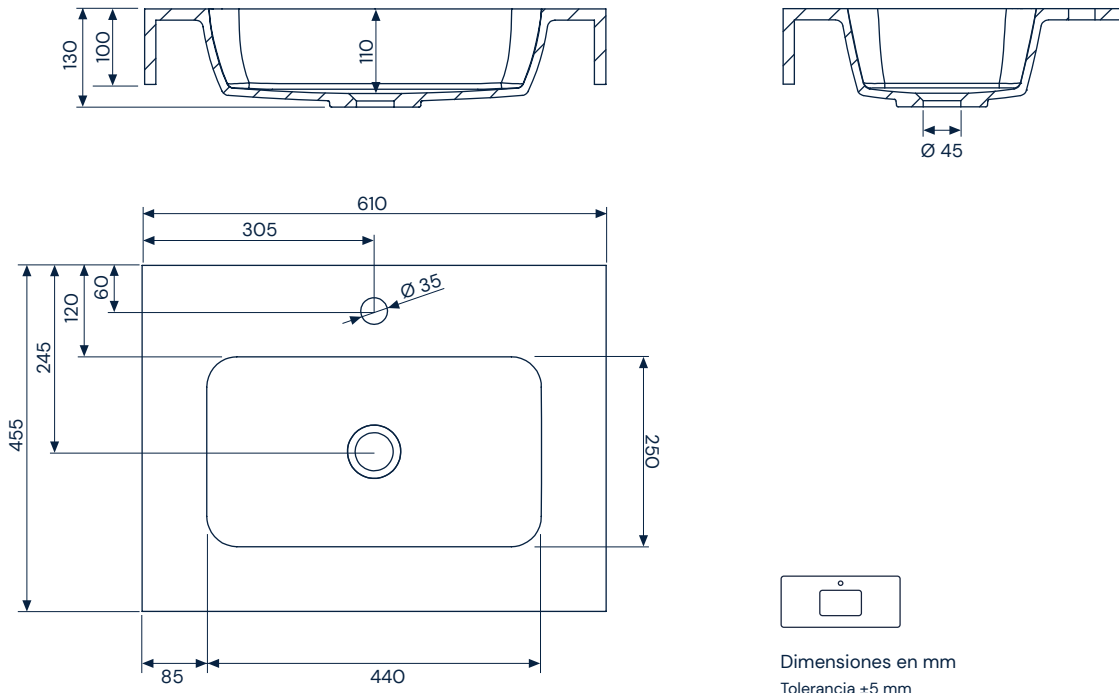

Quadra Life F10 61

SolidCoat
Surface