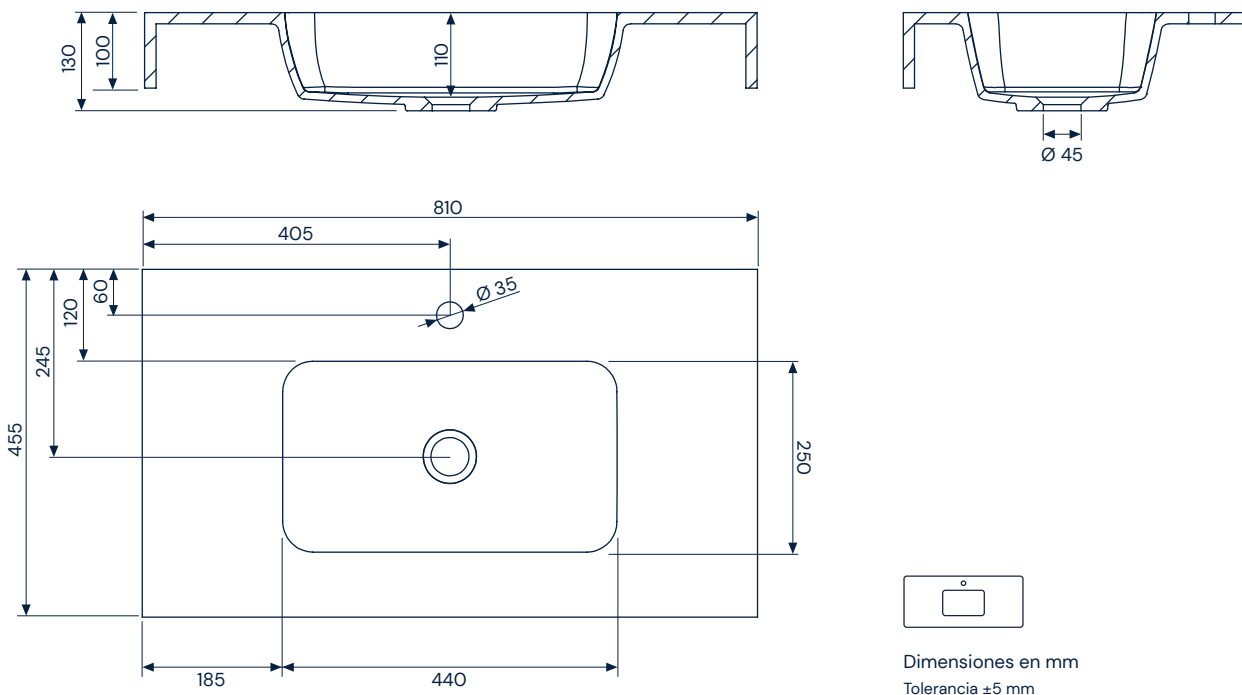

Quadra Life F10 81

SolidCoat
Surface