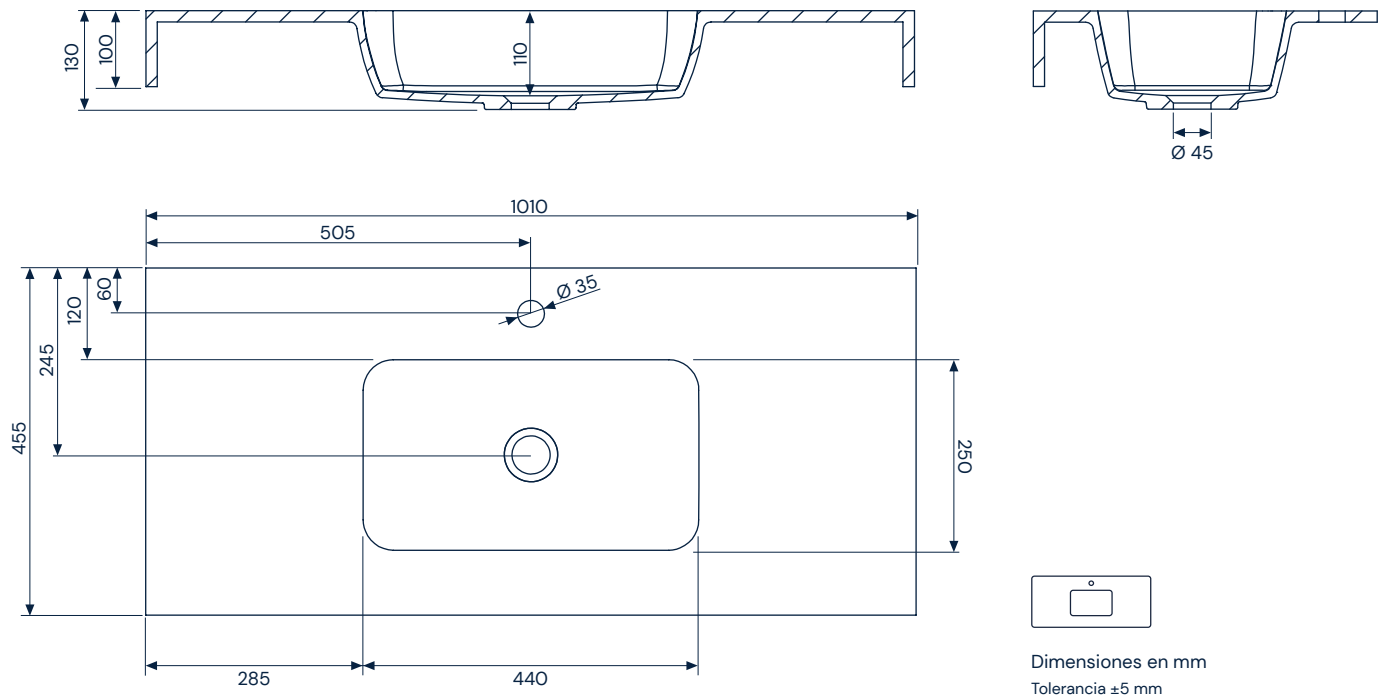

Quadra Life F10 101

SolidCoat
Surface