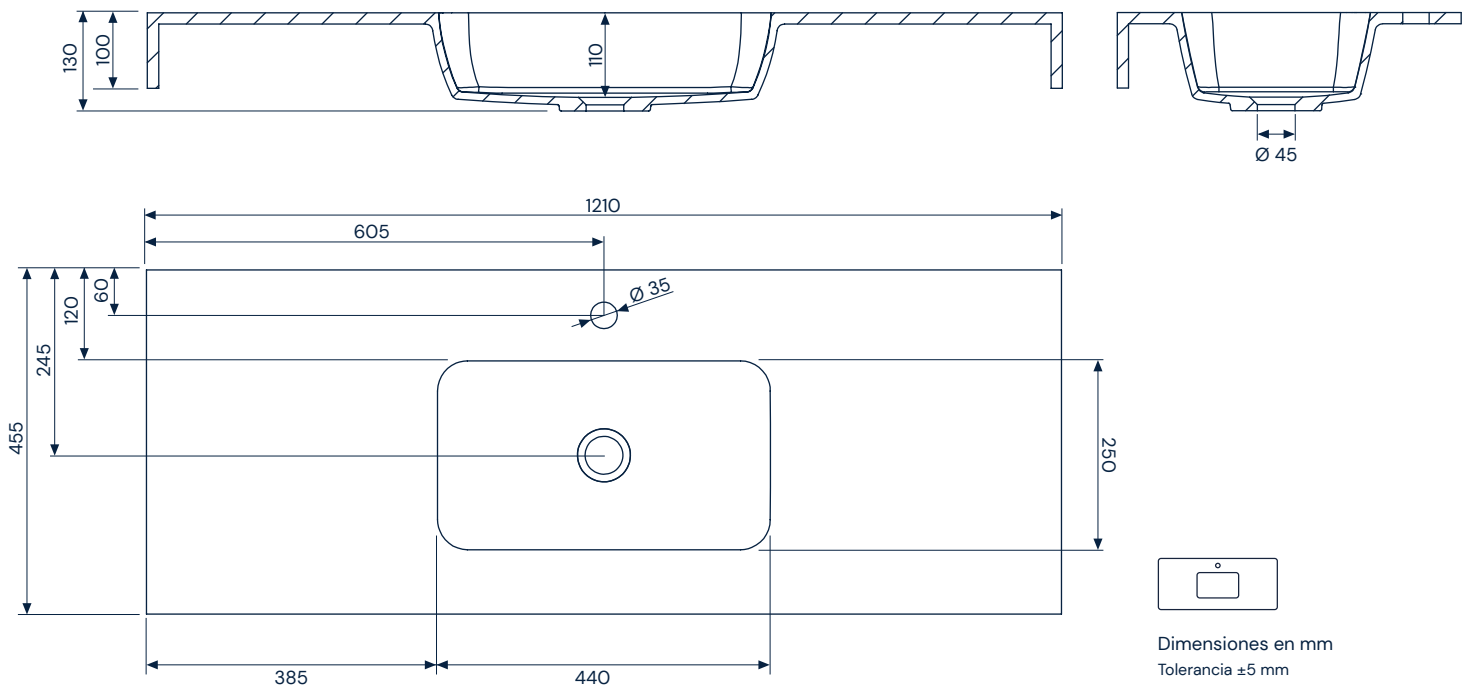

Quadra Life F10 121

SolidCoat
Surface