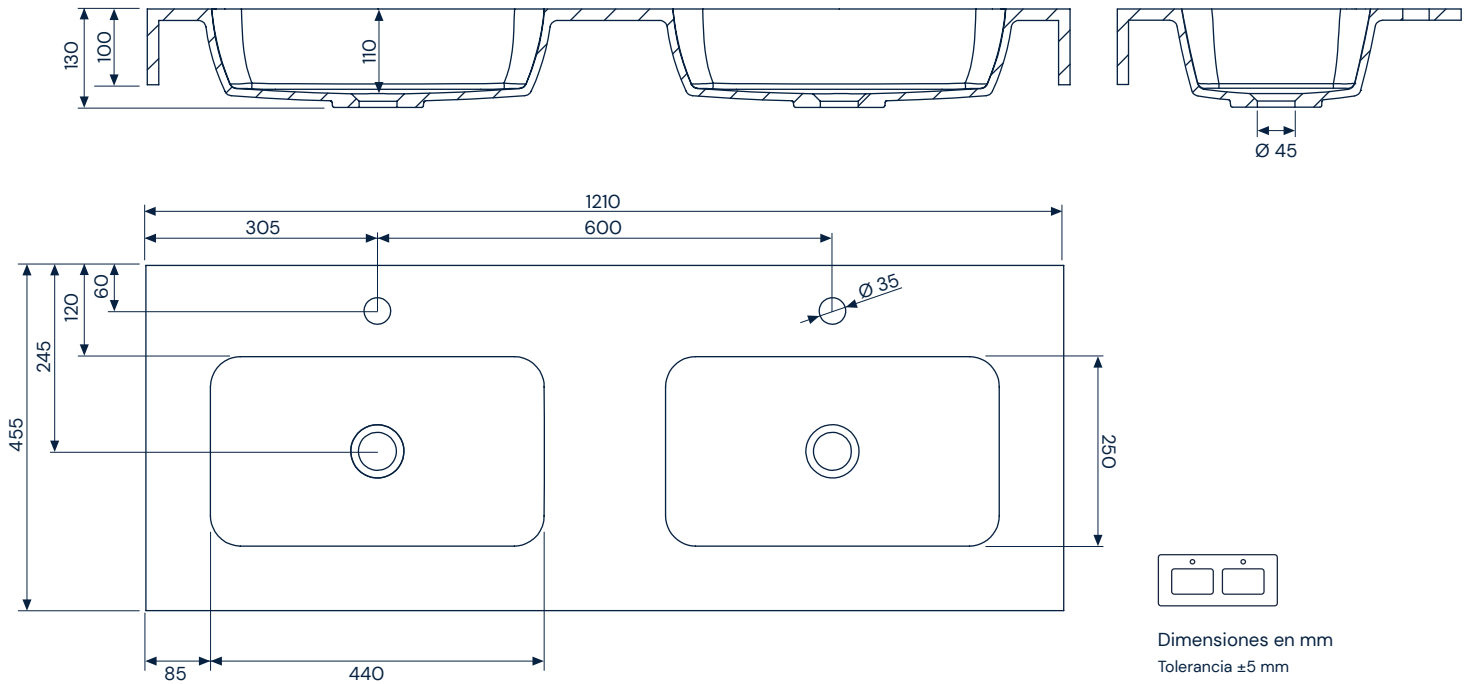

Quadra Life F10 121

SolidCoat
Surface

Otras propiedades

Resistencia a productos químicos:

Producto testado	Tiempo de exposición	Degradación
Lejía	24h	4
Salfumán	24h	4
Don Limpio	24h	4
Viakal	24h	2
Vinagre	24h	4
Amoníaco	24h	5
KH-7	24h	5
Cillit Bang	24h	5
Tinte de pelo color medio	1h	5
Tinte de pelo color oscuro	1h	5
Barra de labios	24h	5
Agua oxigenada	24h	5

Valoración	1	Degradación superficial y/o formación de ampollas
	2	Cambio importante de brillo y/o color
	3	Cambio moderado de brillo y/o color
	4	Cambio ligero de brillo o color, sólo visible desde ciertos ángulos de inspección
	5	Sin cambios visibles

Los datos y características indicados no comprometen a BAÑOS 10 S.L., que se reserva el derecho a realizar cualquier cambio que considere oportuno, sin quedar obligado por ello a aviso previo ni reemplazo alguno. Datos válidos salvo error u omisión.