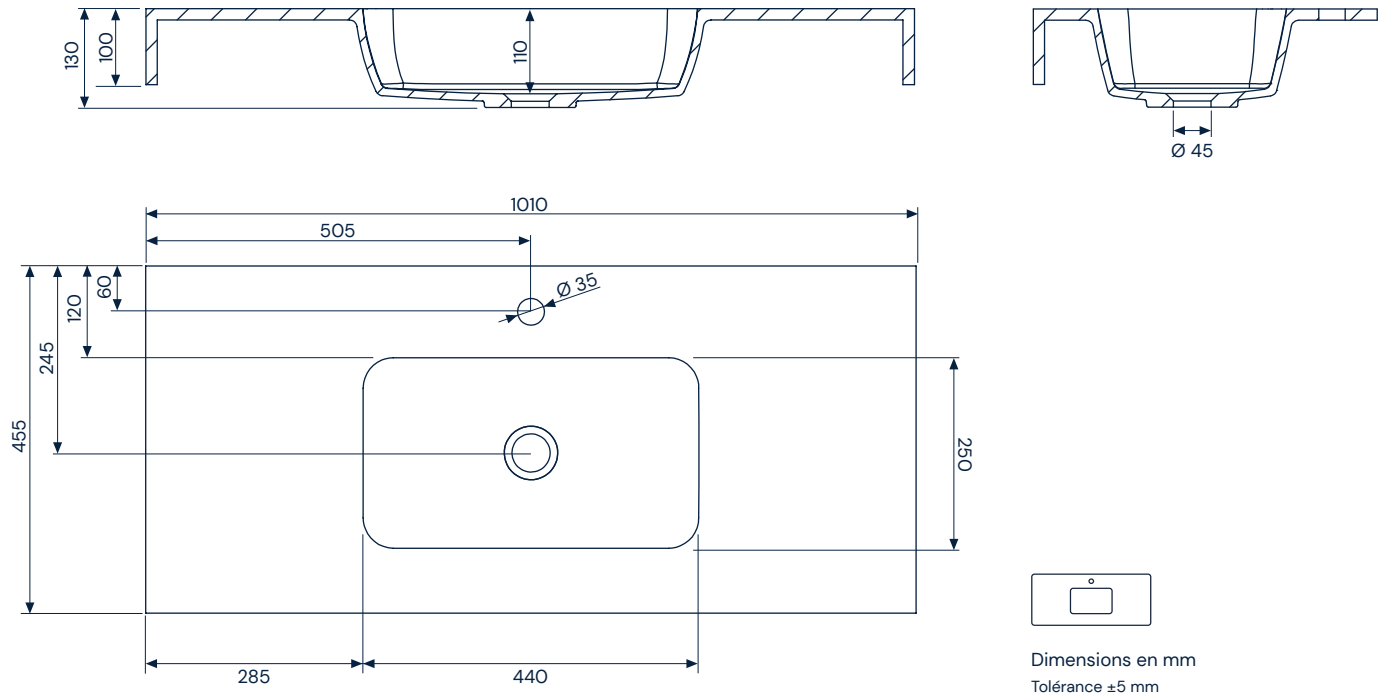

Quadra Life F10 101

SolidCoat
Surface