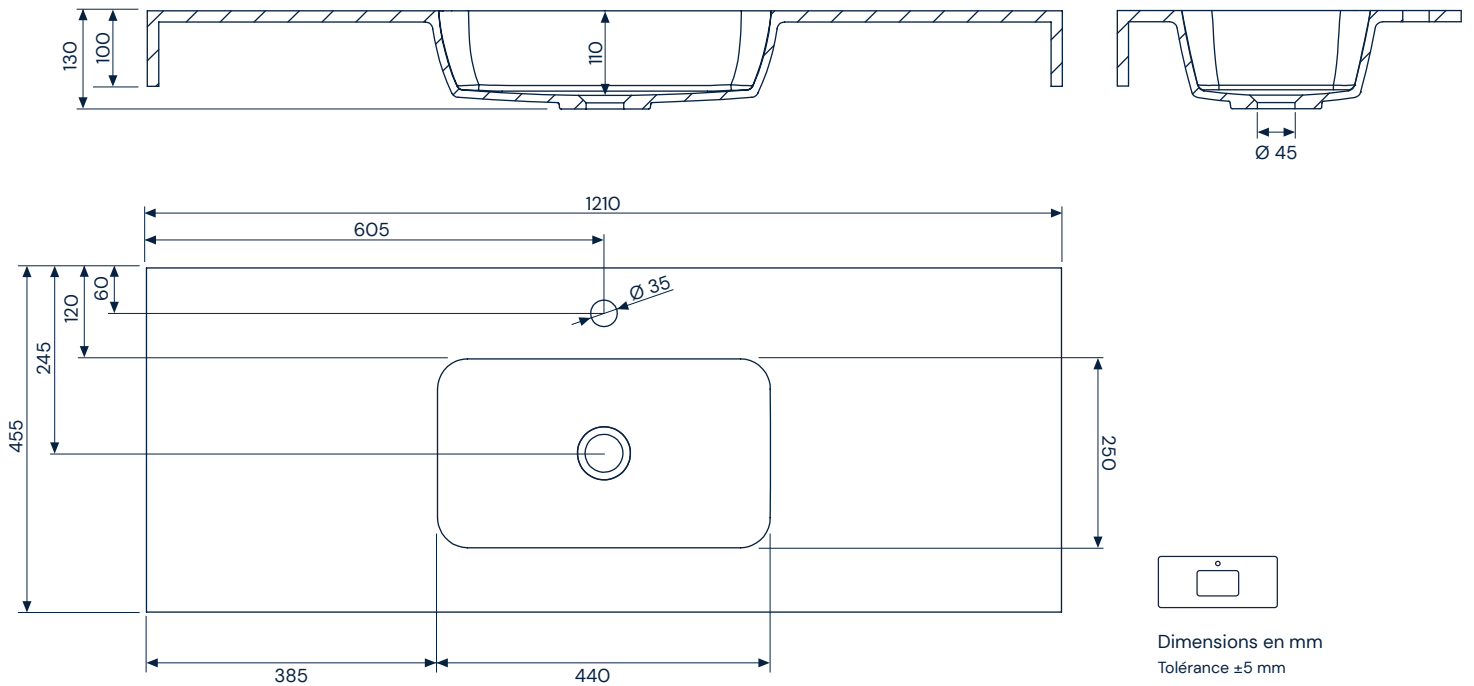

Quadra Life F10 121

SolidCoat
Surface