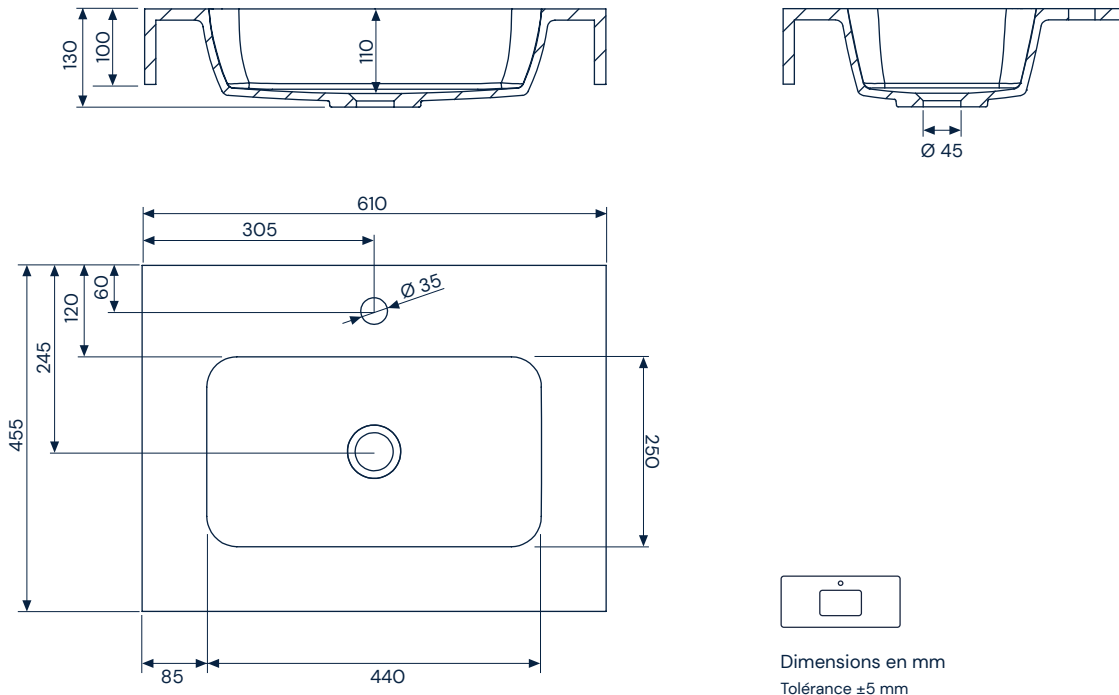

Quadra Life F10 61

SolidCoat
Surface