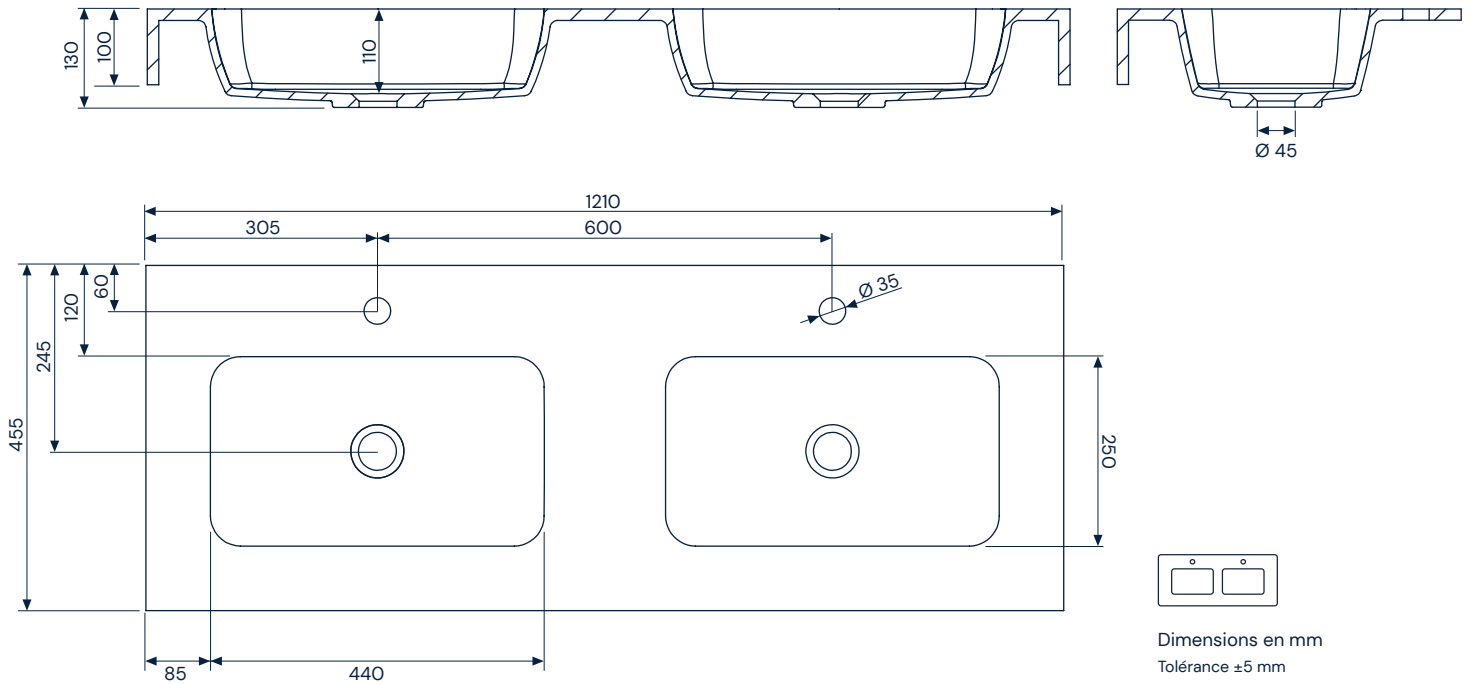

Quadra Life F10 121

SolidCoat
Surface

Autres propriétés

Résistance aux produits chimiques:

Produit testé	Temps d'exposition	Dégradation
Eau de javel	24h	4
Salfuman	24h	4
Monsieur Propre	24h	4
Viakal	24h	2
Vinaigre	24h	4
Ammoniac	24h	5
KH-7	24h	5
Cillit Bang	24h	5
Teinture pour cheveux moyens	1h	5
Teinture pour cheveux foncés	1h	5
Rouge à lèvres	24h	5
Eau oxygénée	24h	5

Évaluation	1	Dégradation de la surface et/ou formation de cloques
	2	Changement significatif de la luminosité et/ou de la couleur
	3	Changement modéré de la luminosité et/ou de la couleur
	4	Légère modification de la luminosité ou de la couleur, visible uniquement sous certains angles d'inspection.
	5	Pas de changement visible

Les données et caractéristiques indiquées n'engagent pas BAÑOS 10 S.L., qui se réserve le droit d'apporter les modifications qu'elle juge opportunes, sans être obligée de donner un préavis ou de procéder à un remplacement. Données valides sauf erreurs ou omissions.