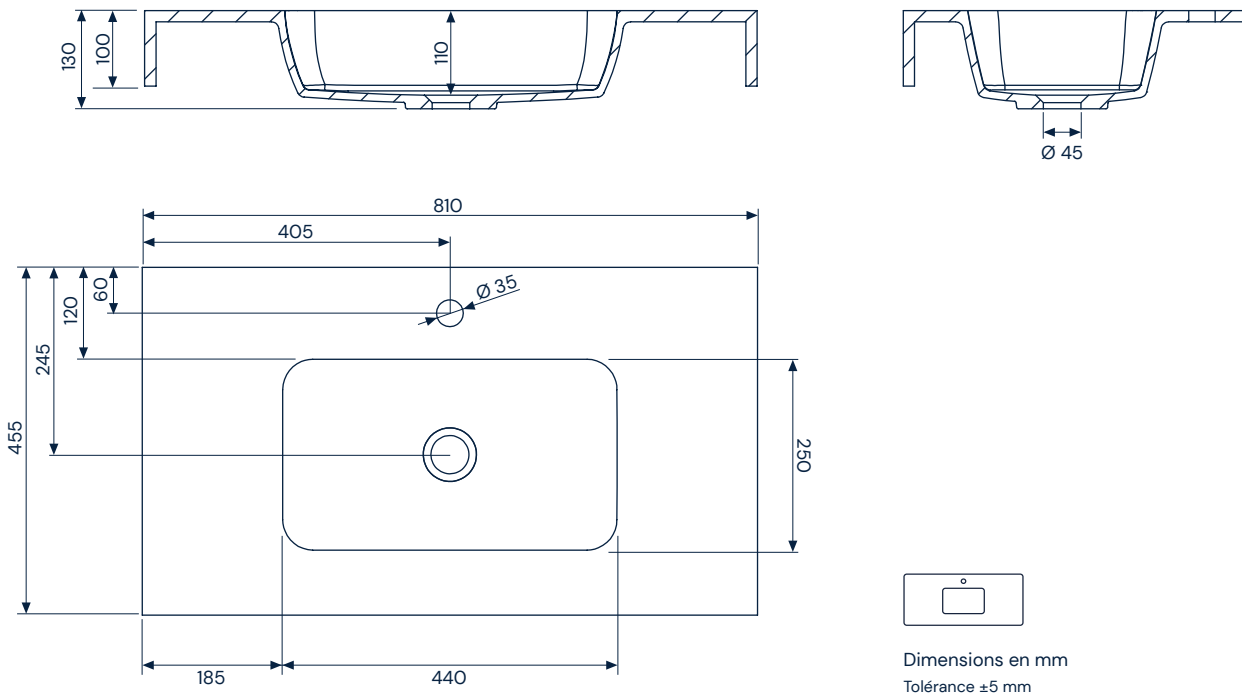

Quadra Life F10 81

SolidCoat
Surface