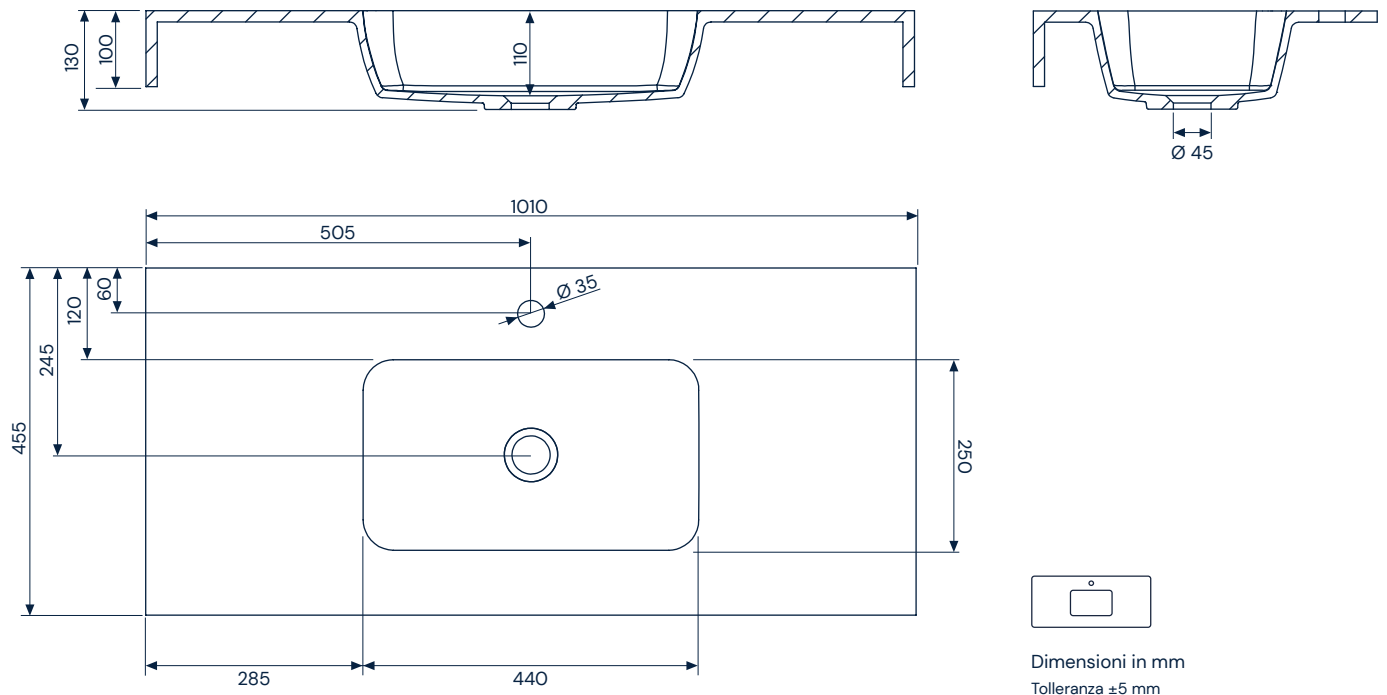

Quadra Life F10 101

SolidCoat
Surface