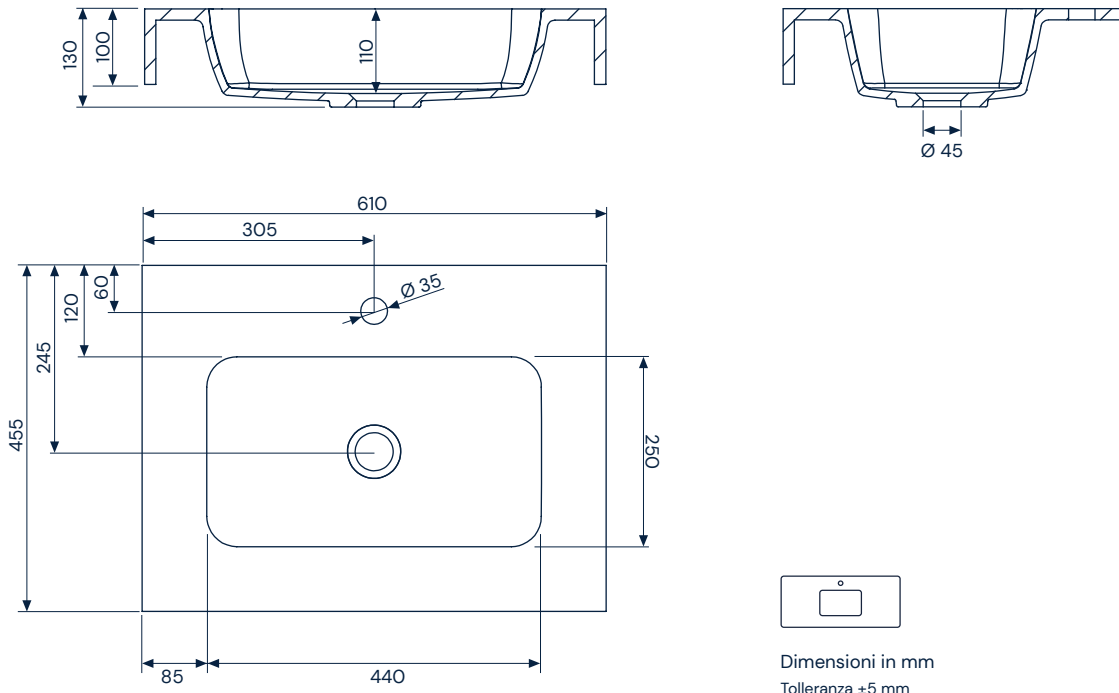

Quadra Life F10 61

SolidCoat
Surface