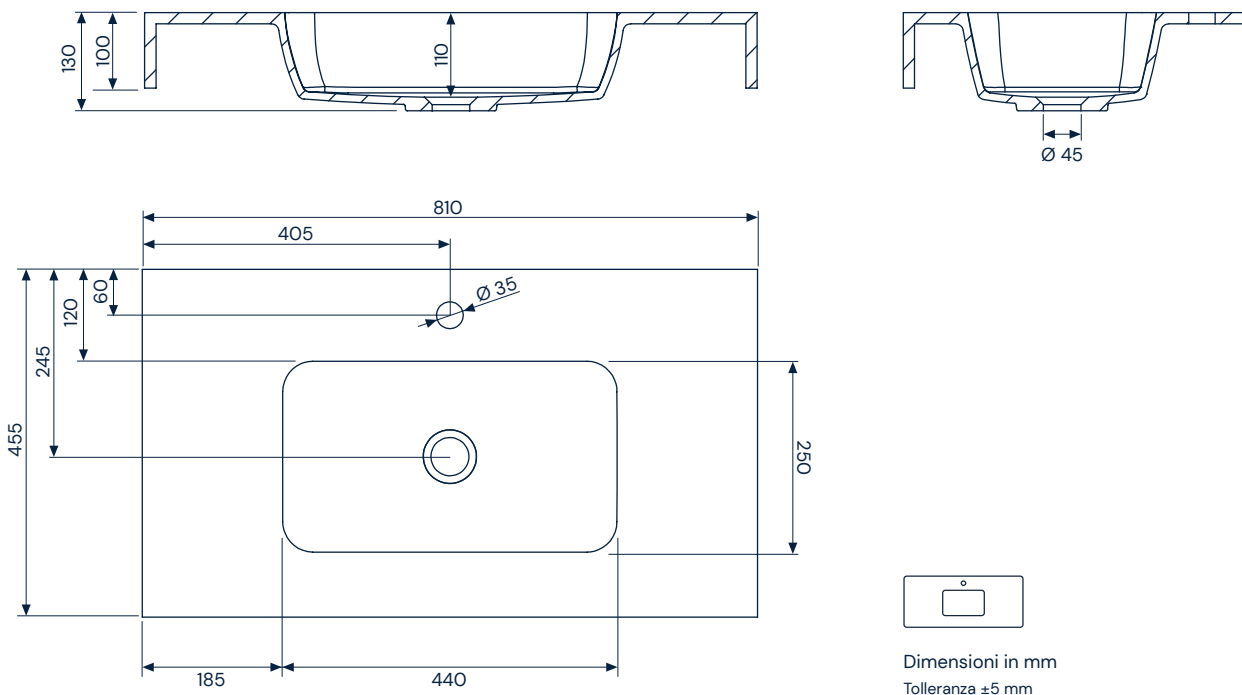

Quadra Life F10 81

SolidCoat
Surface