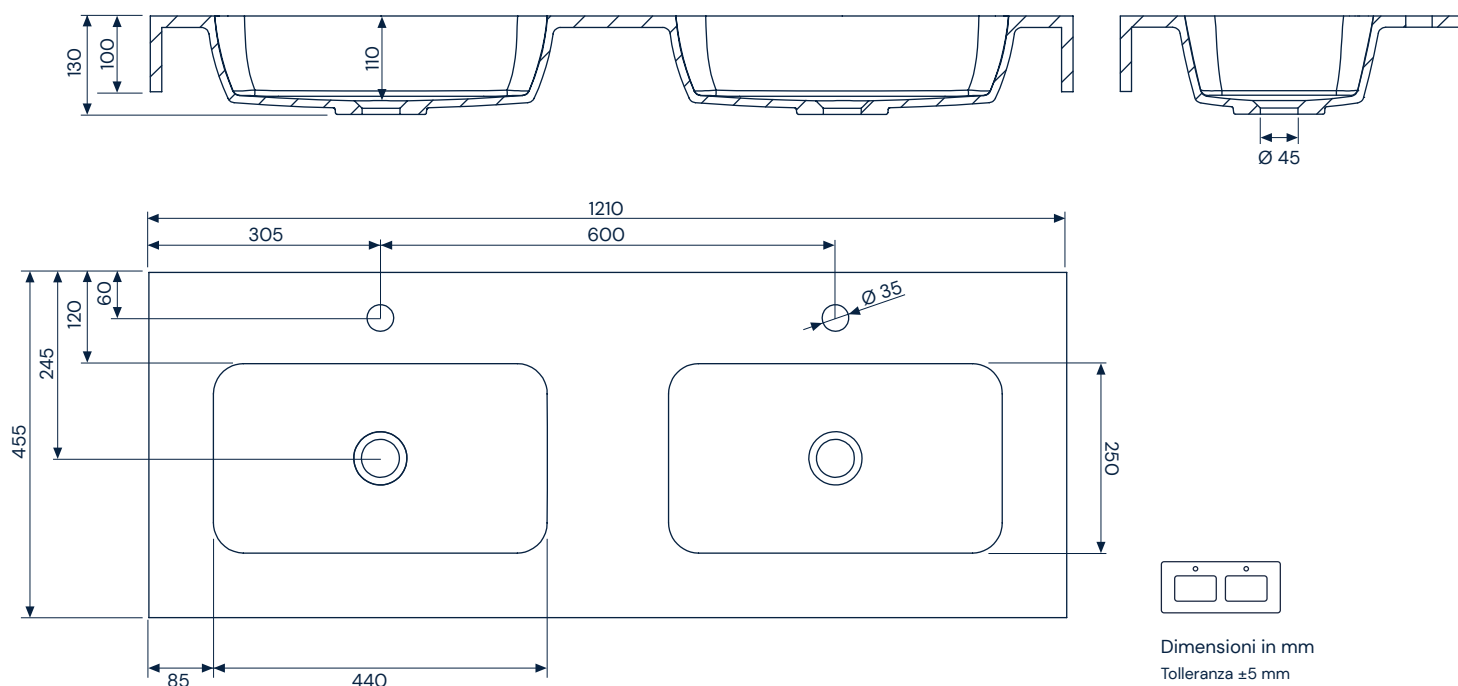

Quadra Life F10 121

SolidCoat
Surface

Altre proprietà

Resistenza ai prodotti chimici:

Prodotto testato	Tempo di esposizione	Degradazione
Candeggina	24h	4
Salfuman	24h	4
Maestro Lindo	24h	4
Viakal	24h	2
Aceto	24h	4
Ammoniaca	24h	5
KH-7	24h	5
Cillit Bang	24h	5
Tintura per capelli media	1h	5
Tintura per capelli scuri	1h	5
Rossetto	24h	5
Acqua ossigenata	24h	5

Valutazione	1	Degradazione superficiale e/o formazione di bolle
	2	Variazione significativa della luminosità e/o del colore
	3	Variazione moderata della luminosità e/o del colore
	4	Leggera variazione della luminosità o del colore, visibile solo da determinati angoli di ispezione
	5	Nessun cambiamento visibile

I dati e le caratteristiche indicate non impegnano BANOS 10 S.L., che si riserva il diritto di apportare le modifiche che riterrà opportune, senza essere obbligata a darne preavviso o a sostituirle. Dati validi, salvo errori o omissioni.