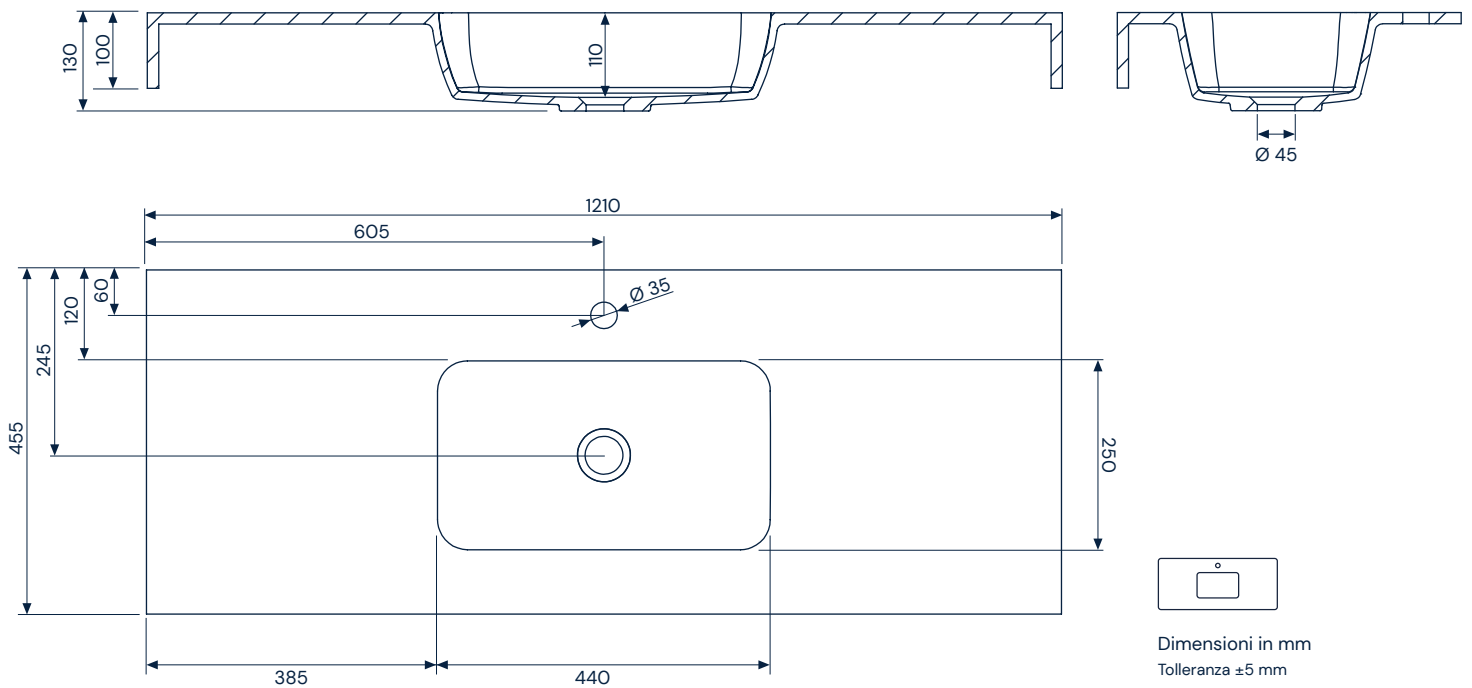

Quadra Life F10 121

SolidCoat
Surface