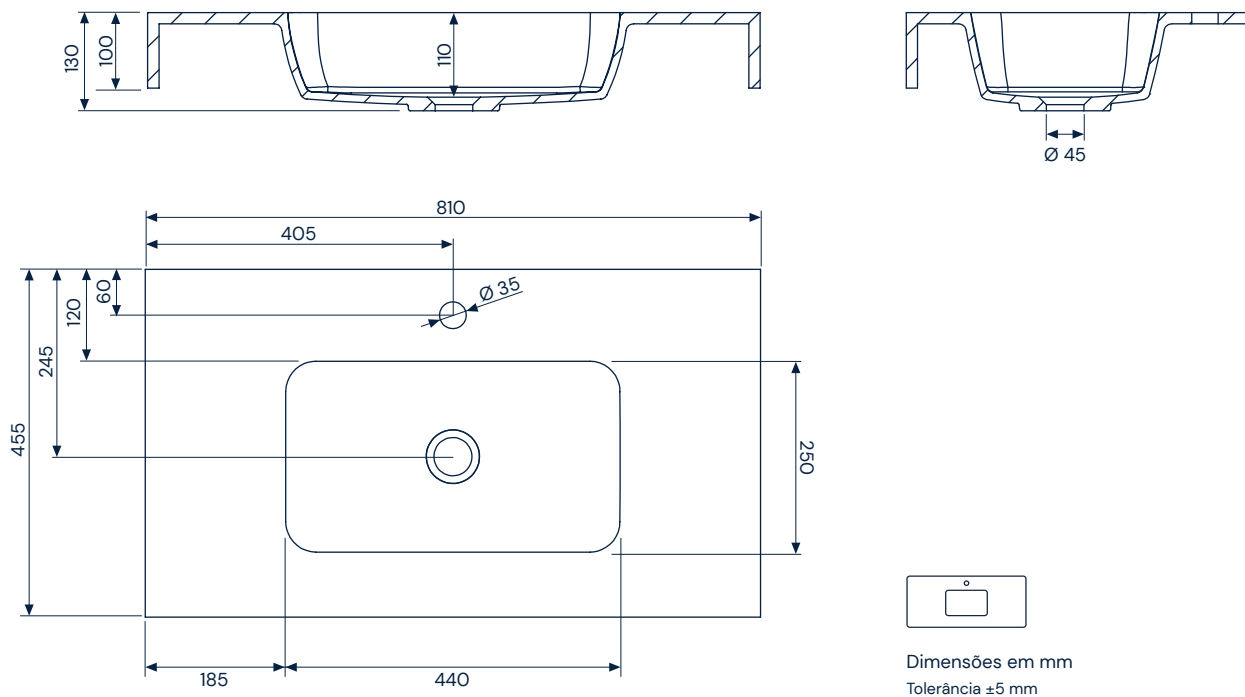

Quadra Life F10 81