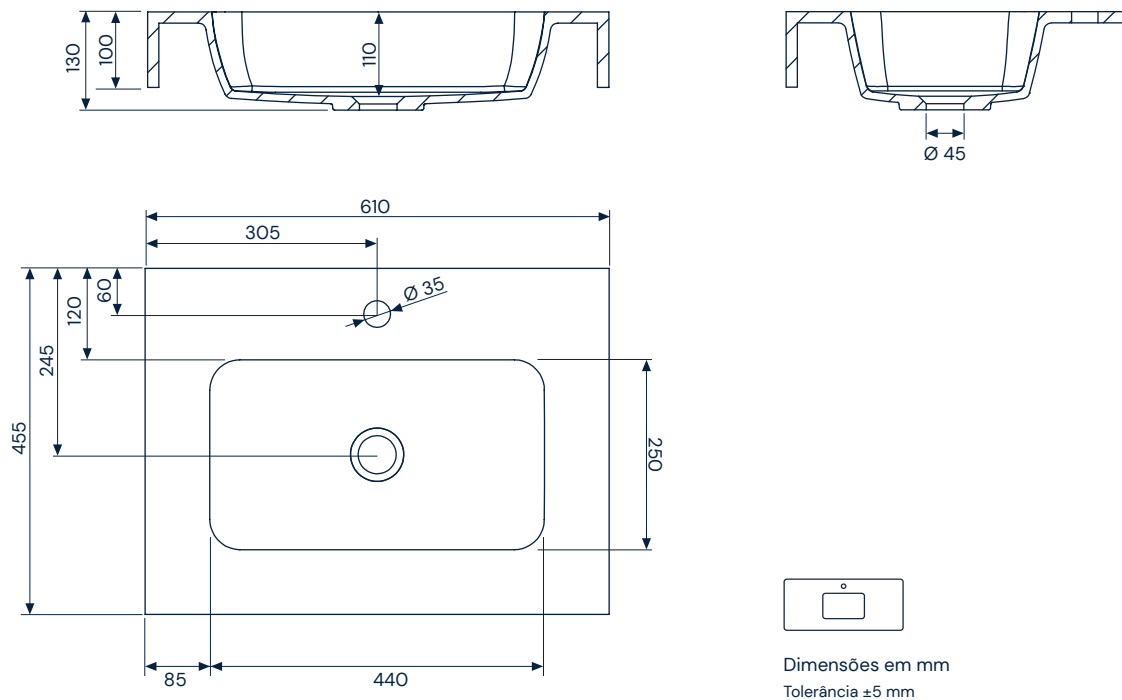

Quadra Life F10 61