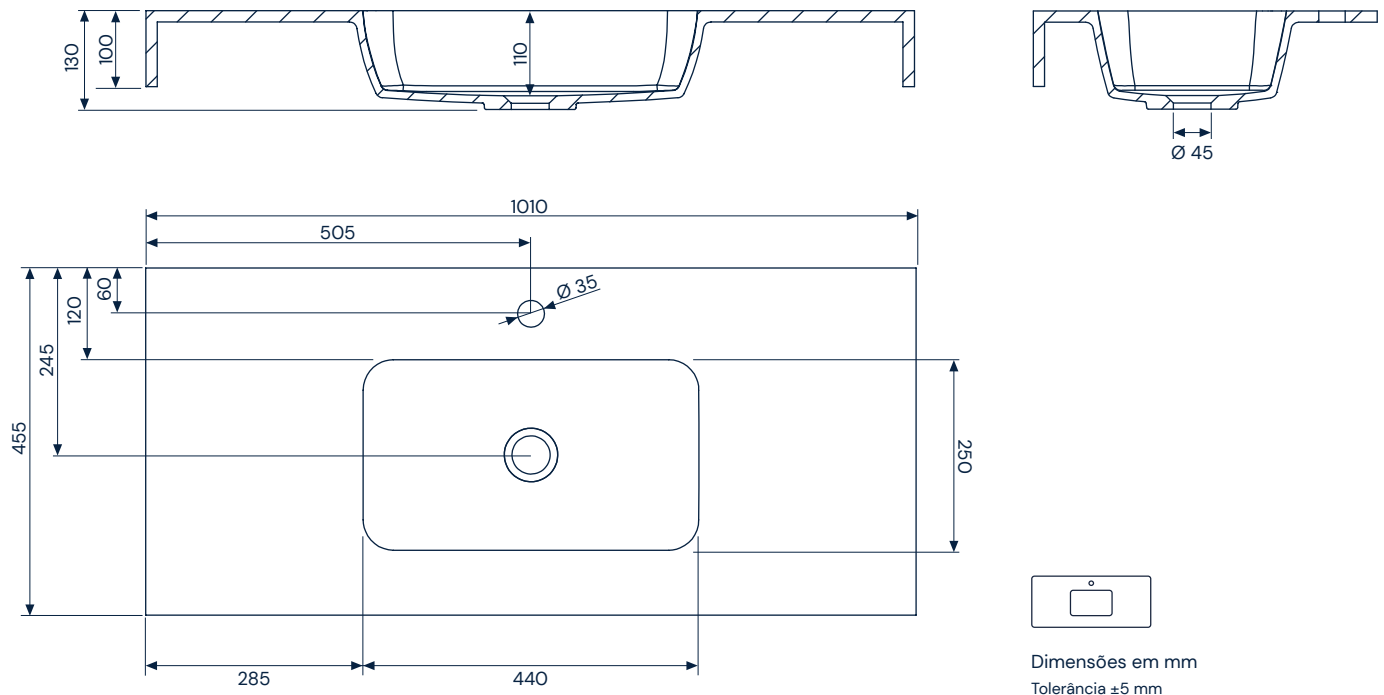

Quadra Life F10 101

SolidCoat
Surface