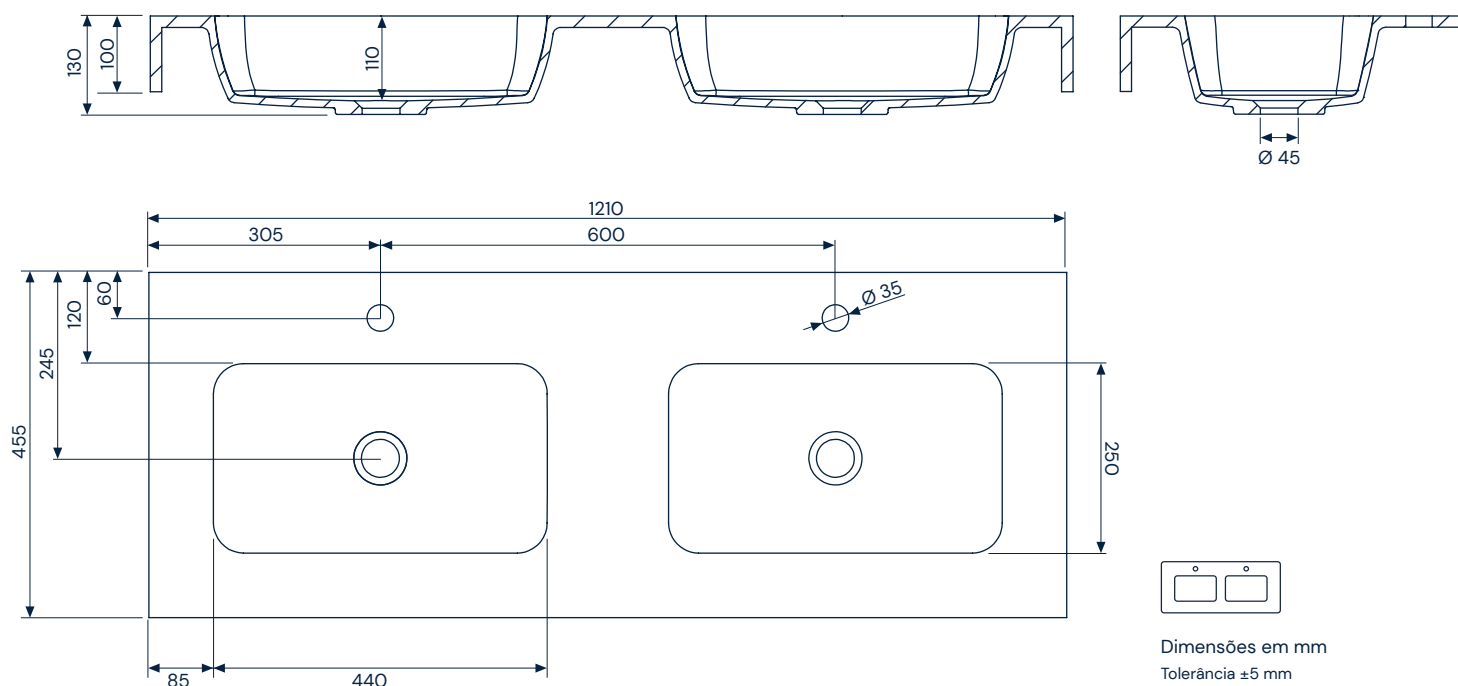

Quadra Life F10 121

SolidCoat
Surface

Otras propiedades

Resistência aos produtos químicos:

Produto testado	Tempo de exposição	Degradação
Lixívia	24h	4
Salfuman	24h	4
Sr. Clean	24h	4
Viakal	24h	2
Vinagre	24h	4
Amoníaco	24h	5
KH-7	24h	5
Cillit Bang	24h	5
Tintura para cabelo médio	1h	5
Tintura de cabelo escura	1h	5
Batom	24h	5
Água oxigenada	24h	5

Valorização	1	Degradação da superfície e/ou formação de bolhas
	2	Alteração significativa da luminosidade e/ou cor
	3	Mudança moderada de brilho e/ou cor
	4	Ligeira alteração de brilho ou cor, apenas visível a partir de determinados ângulos de inspeção
	5	Sem alterações visíveis

Os dados e características indicados não comprometem BAÑOS 10 S.L., que se reserva o direito de fazer quaisquer alterações que considere apropriadas, sem ser obrigado a dar aviso prévio ou substituir. Dados válidos excepto por erros ou omissões.