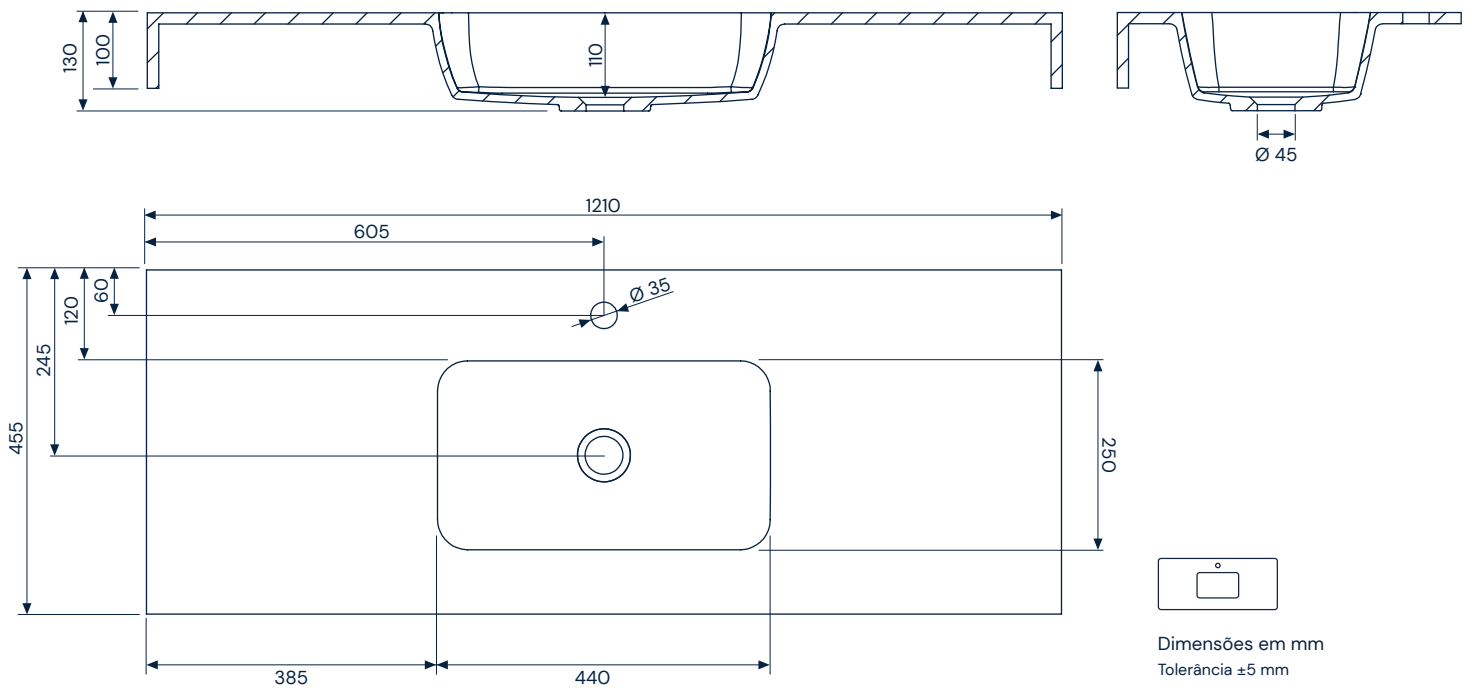

Quadra Life F10 121

SolidCoat
Surface