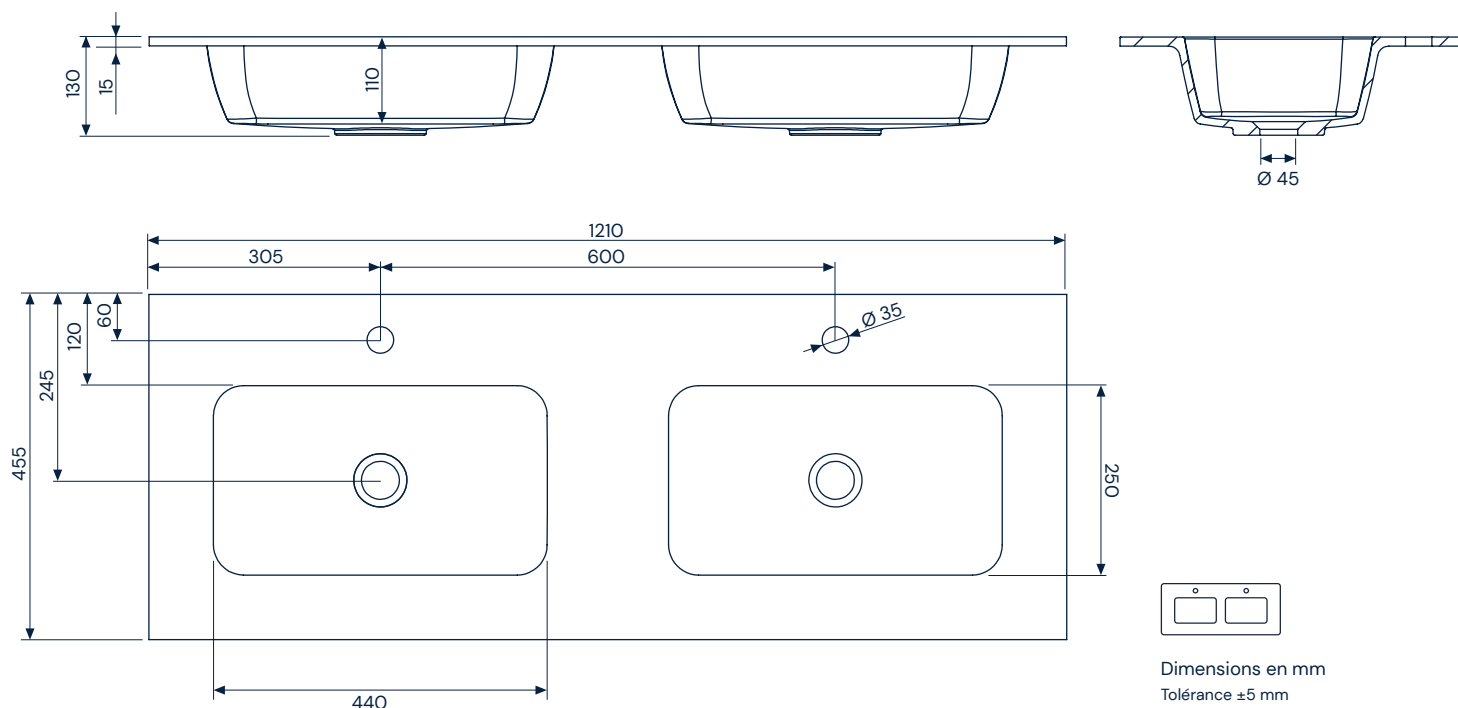

Quadra Life F1 121

SolidCoat
Surface

Autres propriétés

Résistance aux produits chimiques:

Produit testé	Temps d'exposition	Dégradation
Eau de javel	24h	4
Salfuman	24h	4
Monsieur Propre	24h	4
Viakal	24h	2
Vinaigre	24h	4
Ammoniac	24h	5
KH-7	24h	5
Cillit Bang	24h	5
Teinture pour cheveux moyens	1h	5
Teinture pour cheveux foncés	1h	5
Rouge à lèvres	24h	5
Eau oxygénée	24h	5

Évaluation	1	Dégradation de la surface et/ou formation de cloques
	2	Changement significatif de la luminosité et/ou de la couleur
	3	Changement modéré de la luminosité et/ou de la couleur
	4	Légère modification de la luminosité ou de la couleur, visible uniquement sous certains angles d'inspection.
	5	Pas de changement visible

Les données et caractéristiques indiquées n'engagent pas BAÑOS 10 S.L., qui se réserve le droit d'apporter les modifications qu'elle juge opportunes, sans être obligée de donner un préavis ou de procéder à un remplacement. Données valides sauf erreurs ou omissions.

Ctra. Onda - Vila-real, Km. 12,6
12200 Onda (Castellón) Spain
+34 964 626 300

Service client france@b10bath.com
www.b10bath.com