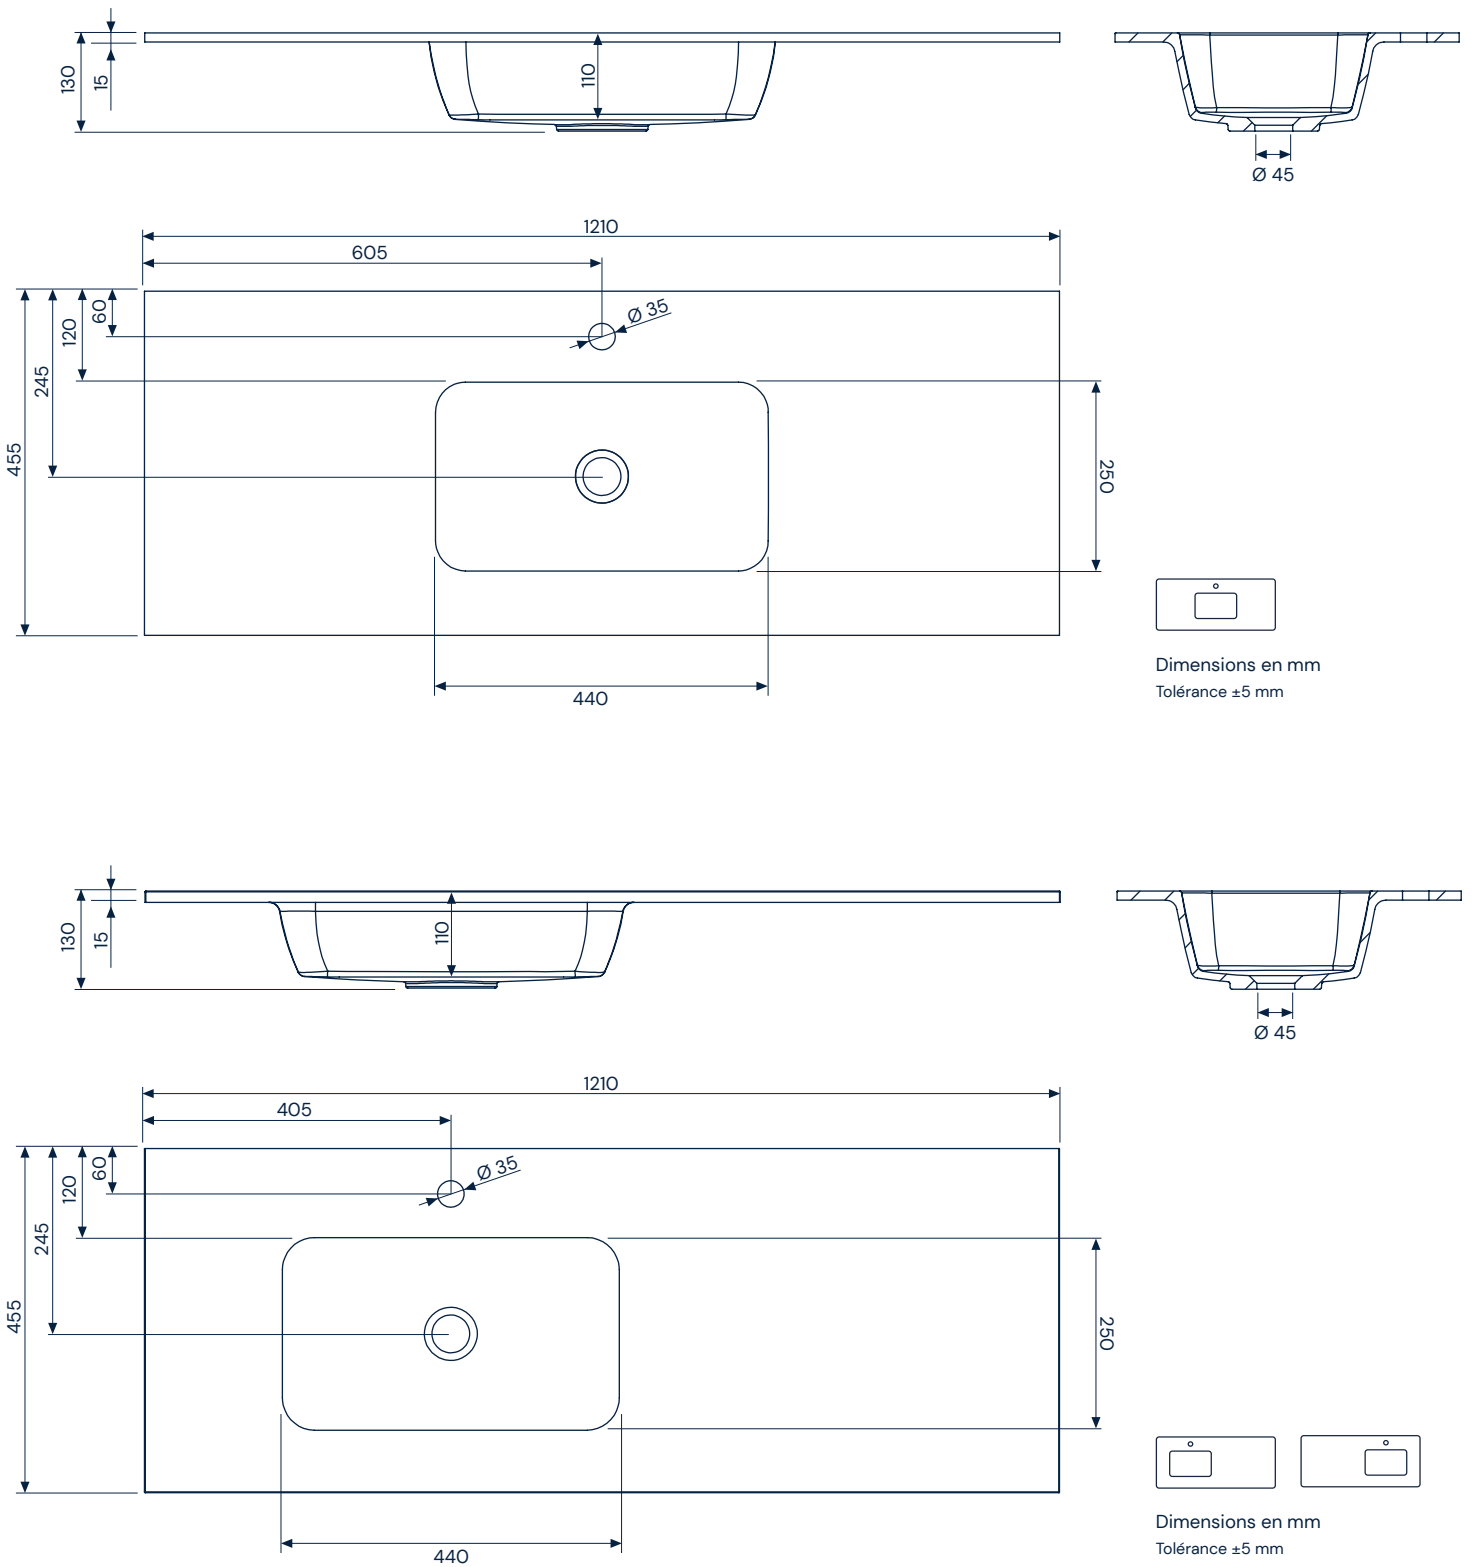

Quadra Life F1 121

**SolidCoat
Surface**