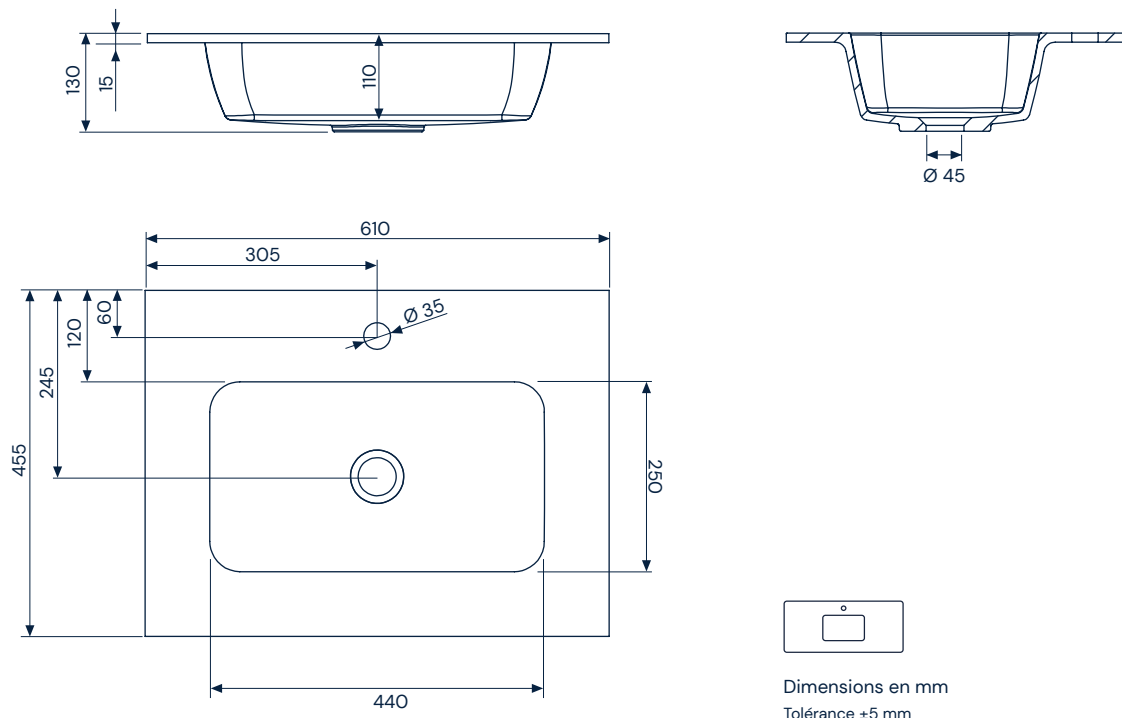

Quadra Life F1 61

SolidCoat
Surface