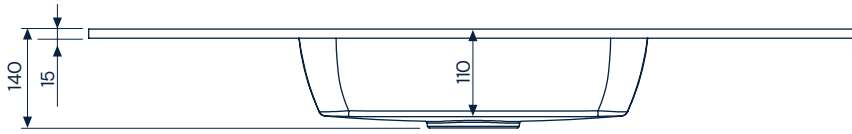

Quadra Life F1 61

SolidCoat
Surface

Quadra Life F1 81

SolidCoat
Surface

Quadra Life F1 101

**SolidCoat
Surface**

Dimensions en mm
Tolérance ±5 mm

Dimensions en mm
Tolérance ±5 mm