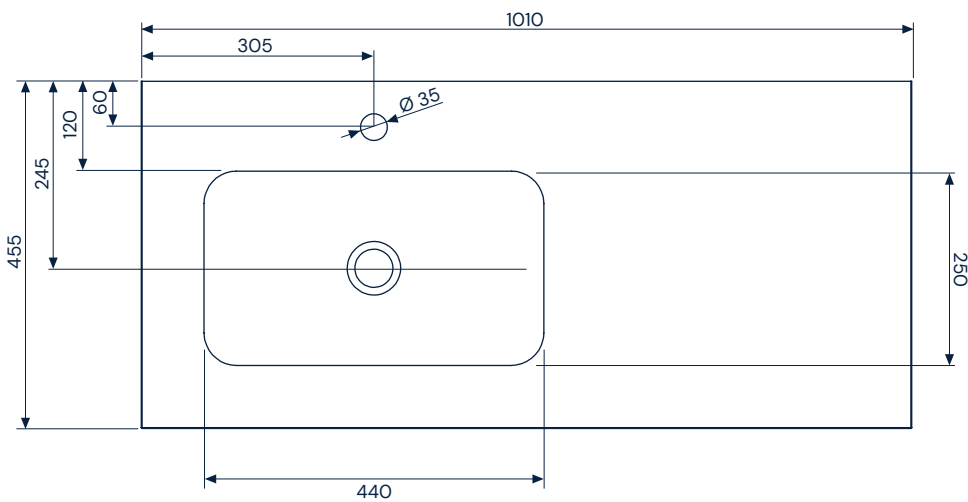

Blanco

Textures

Silken

Inclus

- Plan de toilette Quadra Life F1 de SolidCoat Surface
- Valve non incluse
- Supports non inclus
- Emballage en carton

Description des matériaux

SolidCoat Surface

Il s'agit d'un matériau hautement durable et résistant, fabriqué à partir de gelcoat et de résines polyester compostées avec des charges minérales, qui bénéficie d'un double processus de protection de la surface avec du polyuréthane qui, grâce à sa faible porosité, empêche la prolifération des germes et lui confère une plus grande imperméabilité, une inaltérabilité dans le temps, une résistance, une facilité d'entretien et l'une des finitions les plus mates et les plus naturelles sur le marché. SolidCoat Surface peut également être réparé.

Quadra Life F1 61

SolidCoat
Surface

Quadra Life F1 81

SolidCoat
Surface

Quadra Life F1 101

**SolidCoat
Surface**

Dimensions en mm
Tolérance ±5 mm

Dimensions en mm
Tolérance ±5 mm