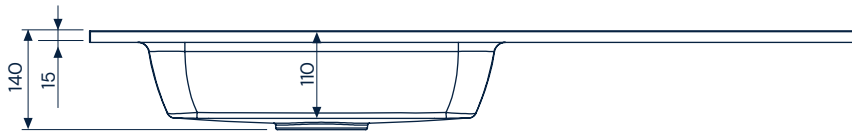

Quadra Life F1 61

SolidCoat
Surface

Quadra Life F1 81

SolidCoat
Surface

Quadra Life F1 101

**SolidCoat
Surface**

Dimensions en mm
Tolérance ±5 mm

Dimensions en mm
Tolérance ±5 mm