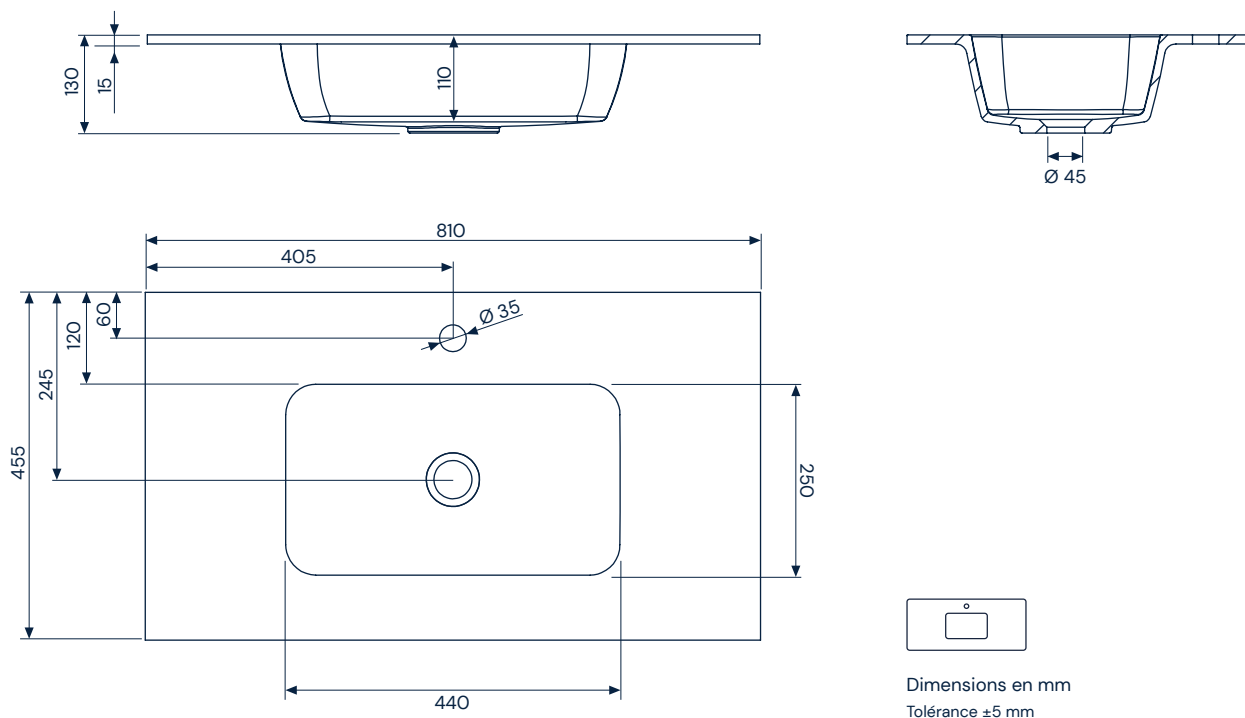

Quadra Life F1 81

SolidCoat
Surface