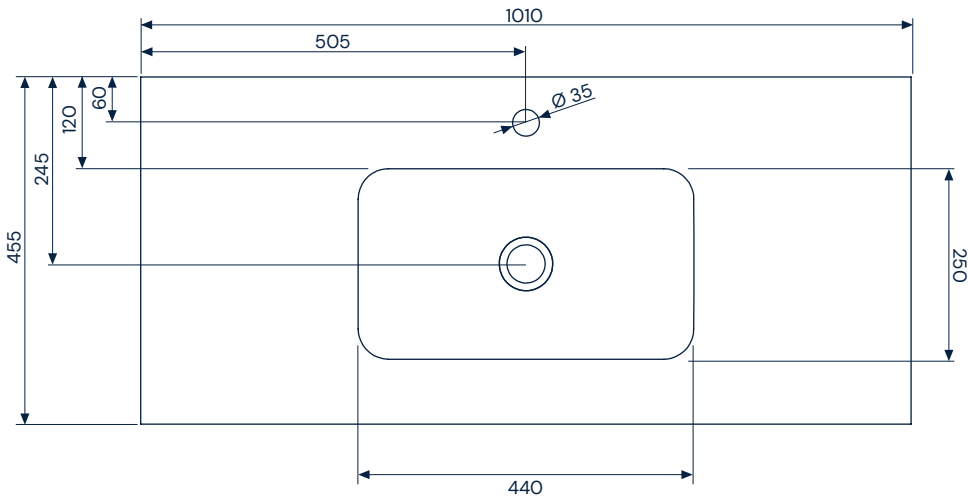

Quadra Life F1 61

SolidCoat
Surface

Quadra Life F1 81

SolidCoat
Surface

Quadra Life F1 101

**SolidCoat
Surface**

Dimensions en mm
Tolérance ±5 mm

Dimensions en mm
Tolérance ±5 mm