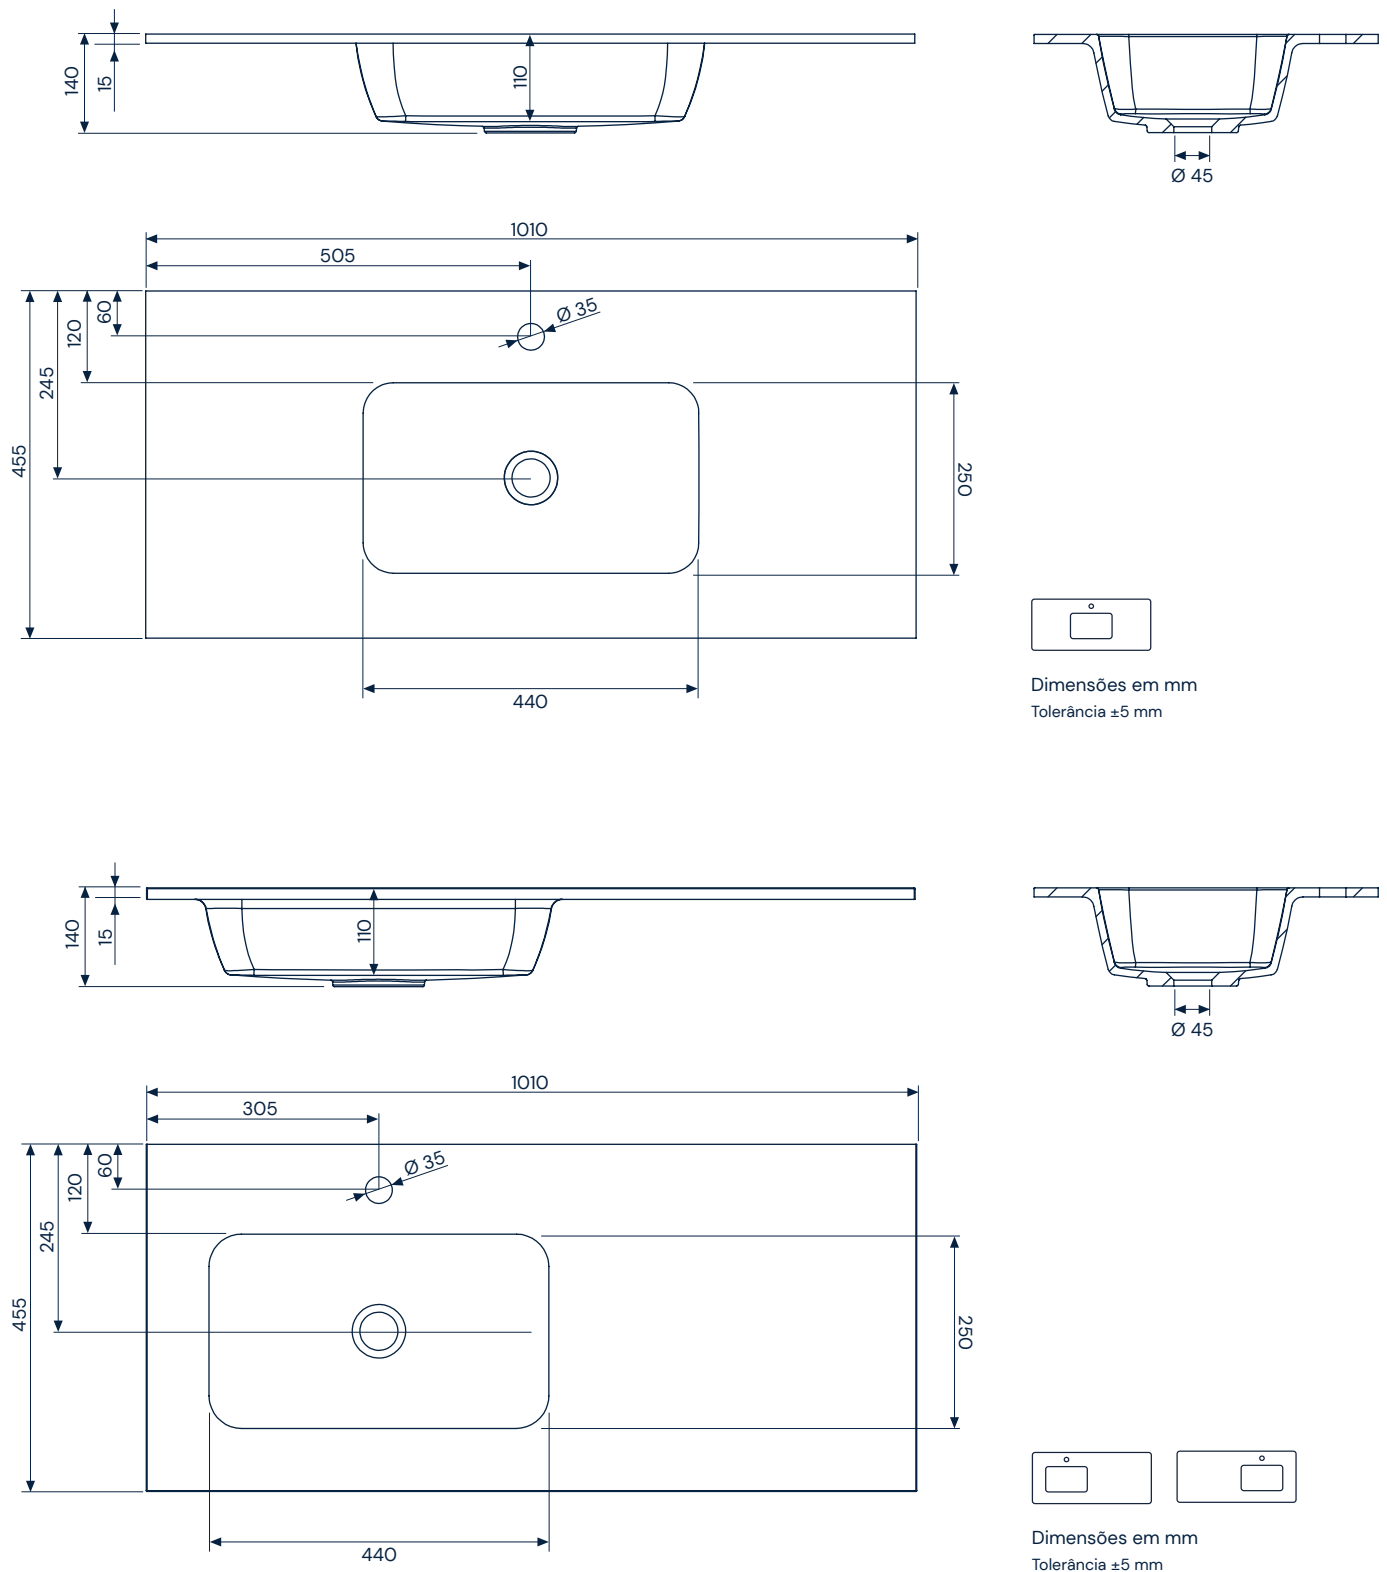

Quadra Life F1 101

**SolidCoat
Surface**