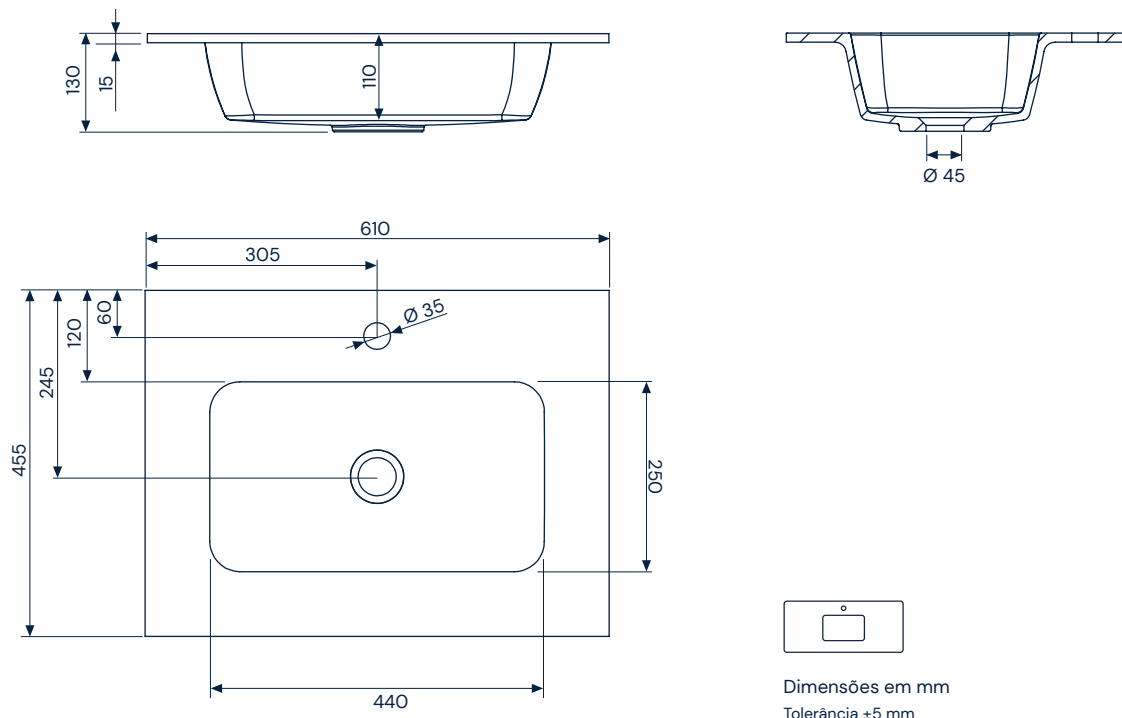

Quadra Life F1 61

SolidCoat
Surface