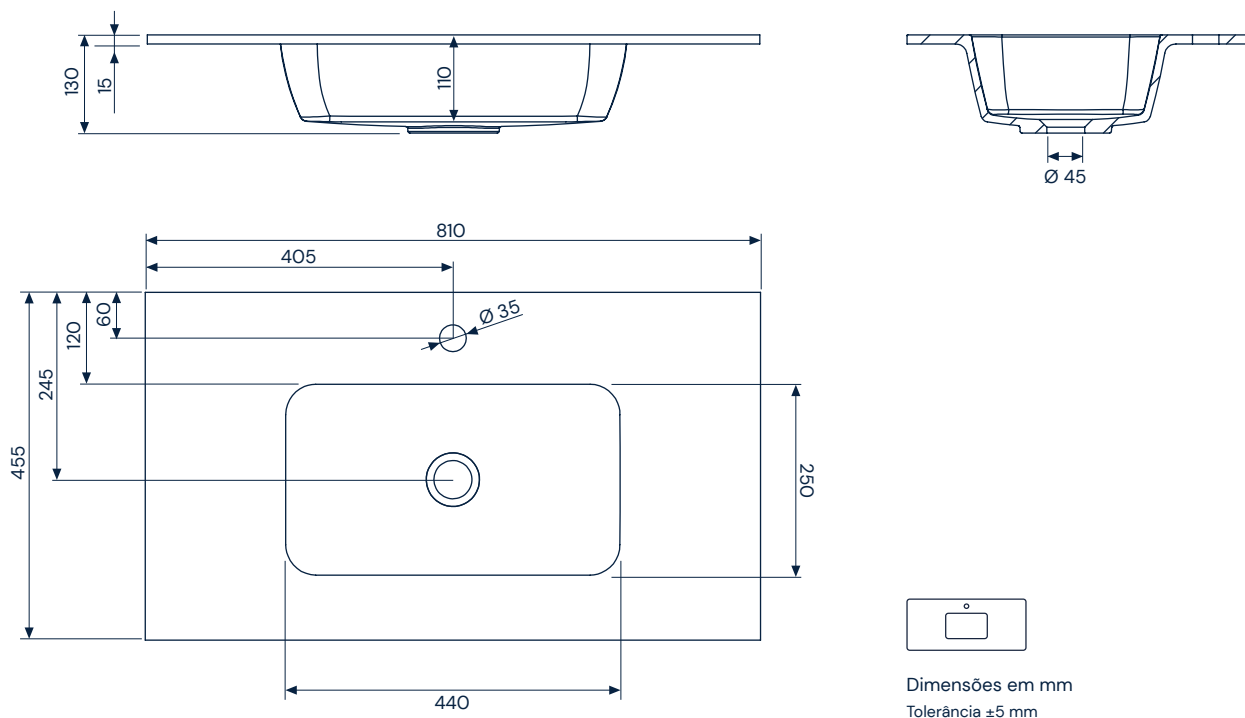

Quadra Life F1 81

SolidCoat
Surface