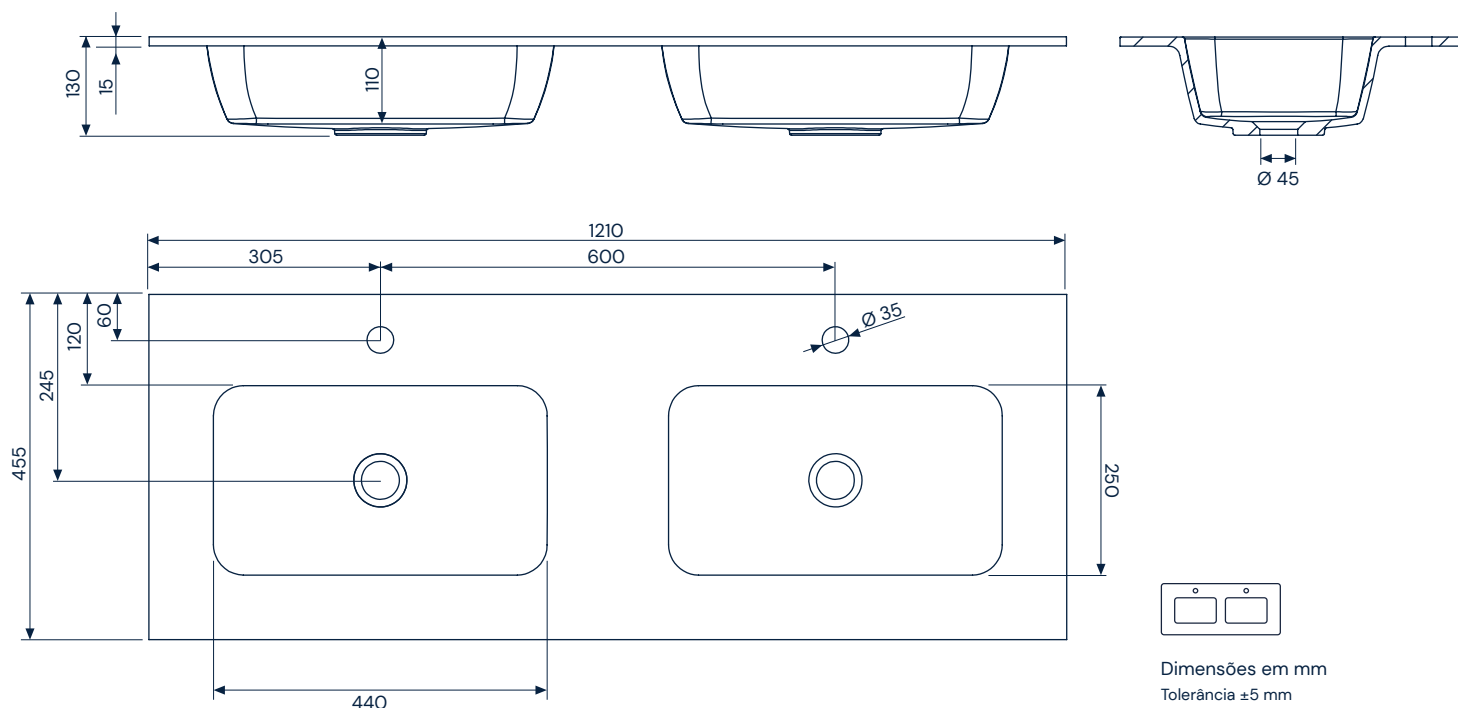

Quadra Life F1 121

SolidCoat
Surface

Otras propiedades

Resistência aos produtos químicos:

Produto testado	Tempo de exposição	Degradação
Lixívia	24h	4
Salfuman	24h	4
Sr. Clean	24h	4
Viakal	24h	2
Vinagre	24h	4
Amoníaco	24h	5
KH-7	24h	5
Cillit Bang	24h	5
Tintura para cabelo médio	1h	5
Tintura de cabelo escura	1h	5
Batom	24h	5
Água oxigenada	24h	5

Valorização	1	Degradação da superfície e/ou formação de bolhas
	2	Alteração significativa da luminosidade e/ou cor
	3	Mudança moderada de brilho e/ou cor
	4	Ligeira alteração de brilho ou cor, apenas visível a partir de determinados ângulos de inspeção
	5	Sem alterações visíveis

Os dados e características indicados não comprometem BAÑOS 10 S.L., que se reserva o direito de fazer quaisquer alterações que considere apropriadas, sem ser obrigado a dar aviso prévio ou substituir. Dados válidos excepto por erros ou omissões.

Ctra. Onda - Vila-real, Km. 12,6
12200 Onda (Castellón) Spain
+34 964 626 300

Serviço ao cliente portugal@b10bath.com
www.b10bath.com