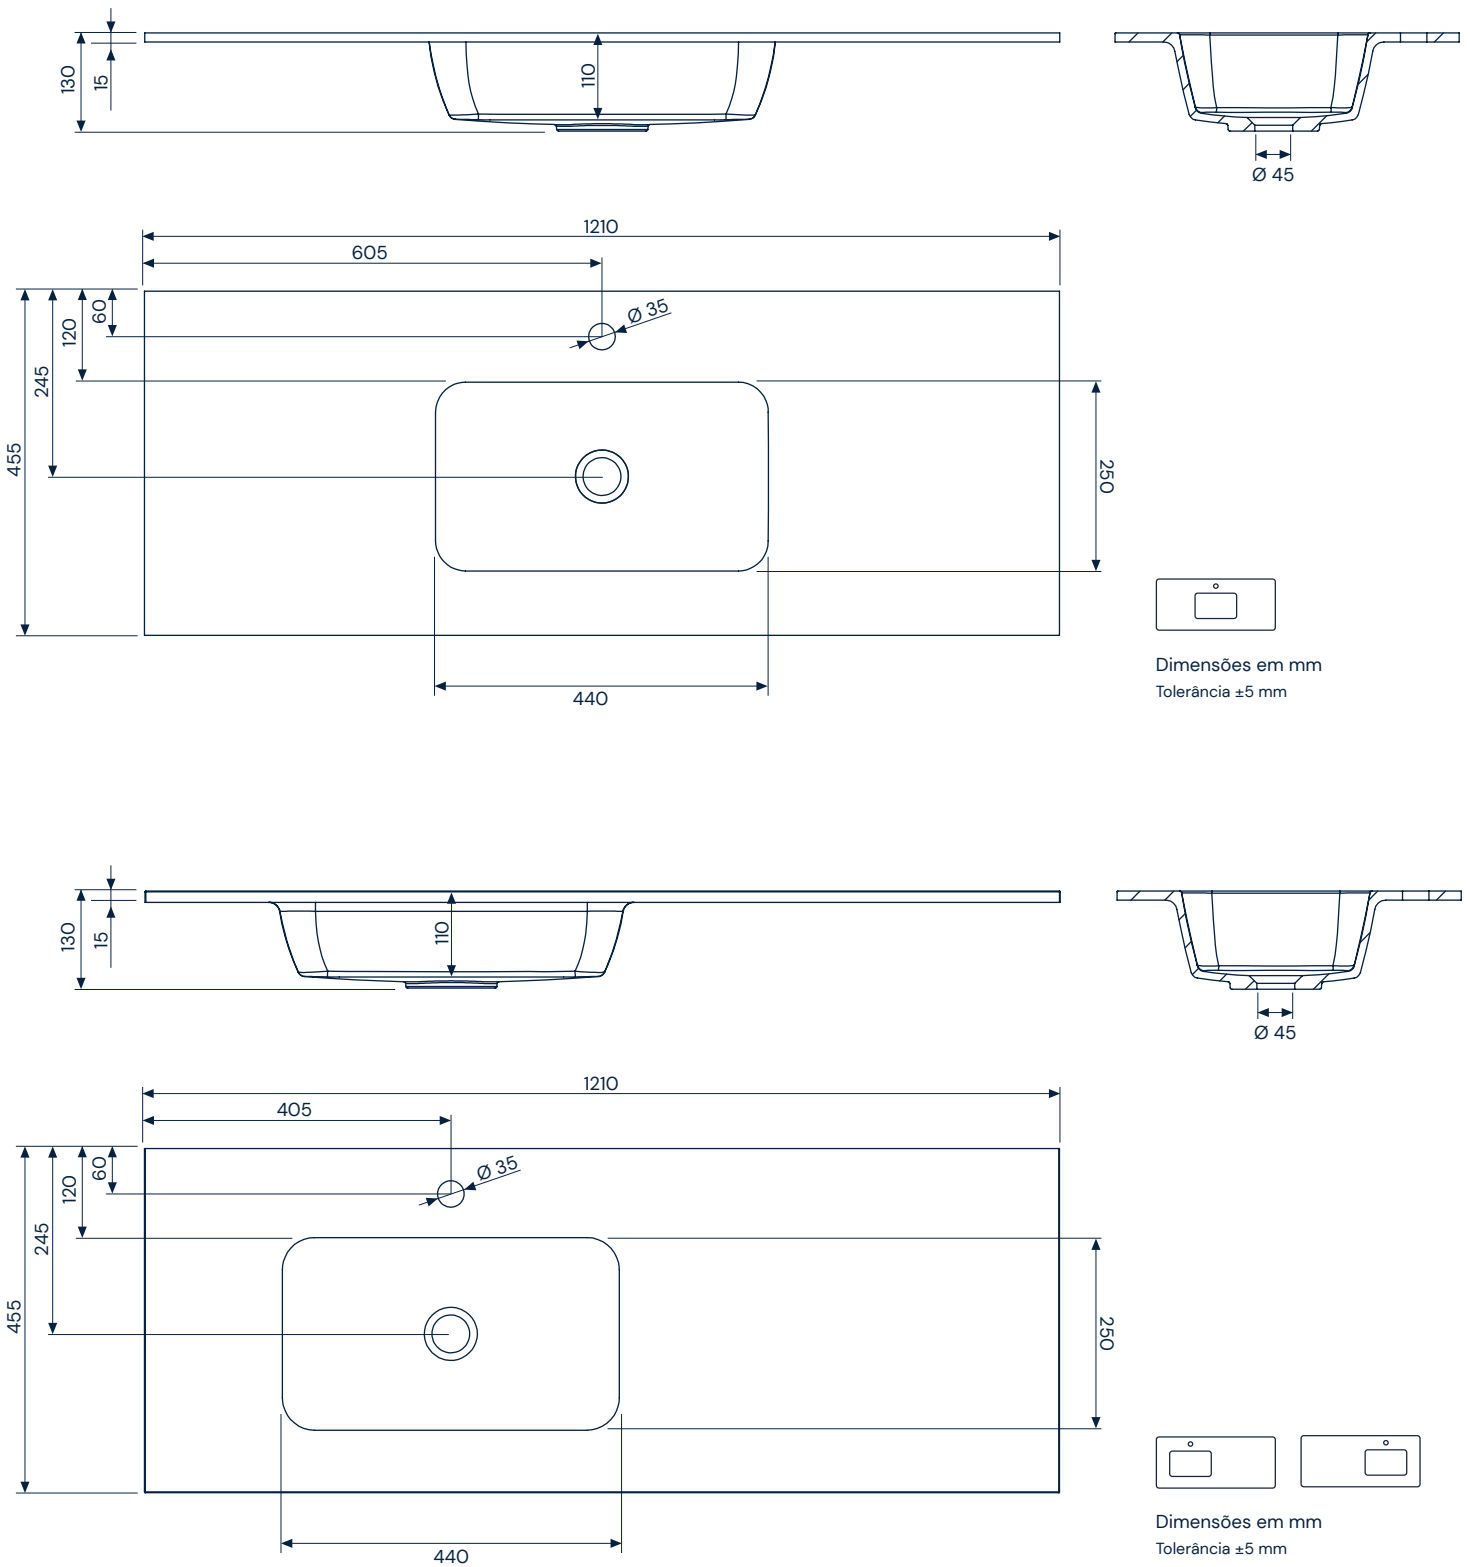

Quadra Life F1 121