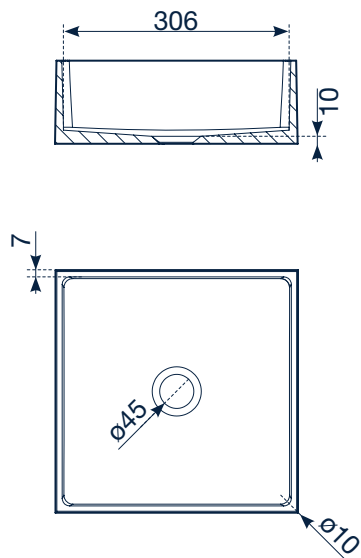

Caratteristiche tecniche

Square	
Peso del lavabo	5 kg
Peso di spedizione	5,5 kg
Volume di spedizione	0,0405 m ³
Misure di spedizione	450 x 450 x 200 mm

Descrizione dei materiali

SolidSurface

Si ottiene principalmente da resine ISO NPG e cariche minerali, combinando proprietà fisiche come durata, resistenza, atossicità e facilità di riparazione e manutenzione, insieme a proprietà estetiche con forme, colori e texture virtualmente illimitate.

Square

SolidSurface

Dimensioni in mm
Tolleranza ± 5 mm

Ctra. Onda - Vila-real, Km. 12,6
12200 Onda (Castellón) Spain
+34 964 626 300

Servizio clienti italia@b10bath.com
www.b10bath.com