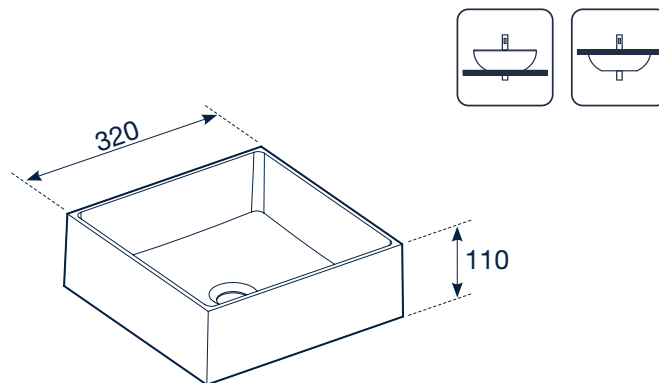

Caratteristiche tecniche

Square	
Peso del lavabo	5 kg
Peso di spedizione	5,5 kg
Volume di spedizione	0,0405 m ³
Misure di spedizione	450 x 450 x 200 mm

Descrizione dei materiali

SolidSurface

Si ottiene principalmente da resine ISO NPG e cariche minerali, combinando proprietà fisiche come durata, resistenza, atossicità e facilità di riparazione e manutenzione, insieme a proprietà estetiche con forme, colori e texture virtualmente illimitate.

Square

SolidSurface

Dimensioni in mm
Tolleranza ± 5 mm

Ctra. Onda - Vila-real, Km. 12,6
12200 Onda (Castellón) Spain
+34 964 626 300

Servizio clienti italia@b10bath.com
www.b10bath.com