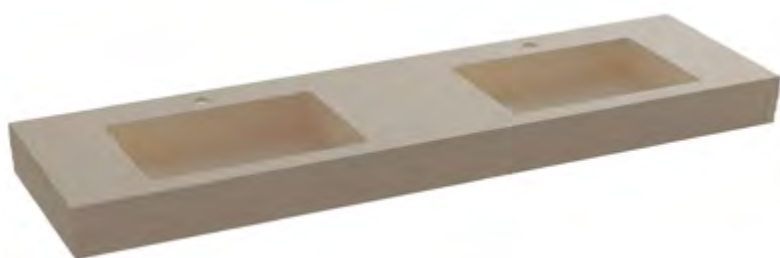

b10

Eli

b10 Custom System

FICHA DE PRODUCTO

P-IMP-MKT- 0124 ES

be bath
be a ten

Eli

**SolidCoat
Surface**

Incluido

- Eli de SolidCoat Surface
- Válvula no incluida
- Soportes no incluidos
- Embalaje de cartón

Acabados

Blanco Vanilla Sand

Titan Negro

Texturas

Silken

Medidas

- A 61 a 201 cm (>201 consultar)
- B 45,5 a 50 cm (>50 consultar)

Tolerancia ± 5 mm

Colocación de los senos

Tapa o estante

A medida para lavabo

A medida para 2+ lavabos

Seno desplazado a medida

+2 senos desplazados a medida

Descripción de los materiales

SolidCoat Surface

Es un material de gran durabilidad y resistencia, fabricado con gel-coat ISO NPG y resinas de poliéster compostadas con cargas minerales naturales y recicladas de proximidad. SolidCoat Surface se beneficia de un doble proceso de protección superficial y acabado, lo que le confiere propiedades antibacterianas, mayor impermeabilidad, inalterabilidad al paso del tiempo, resistencia y facilidad de mantenimiento, así como uno de los acabados más mates y naturales del mercado.