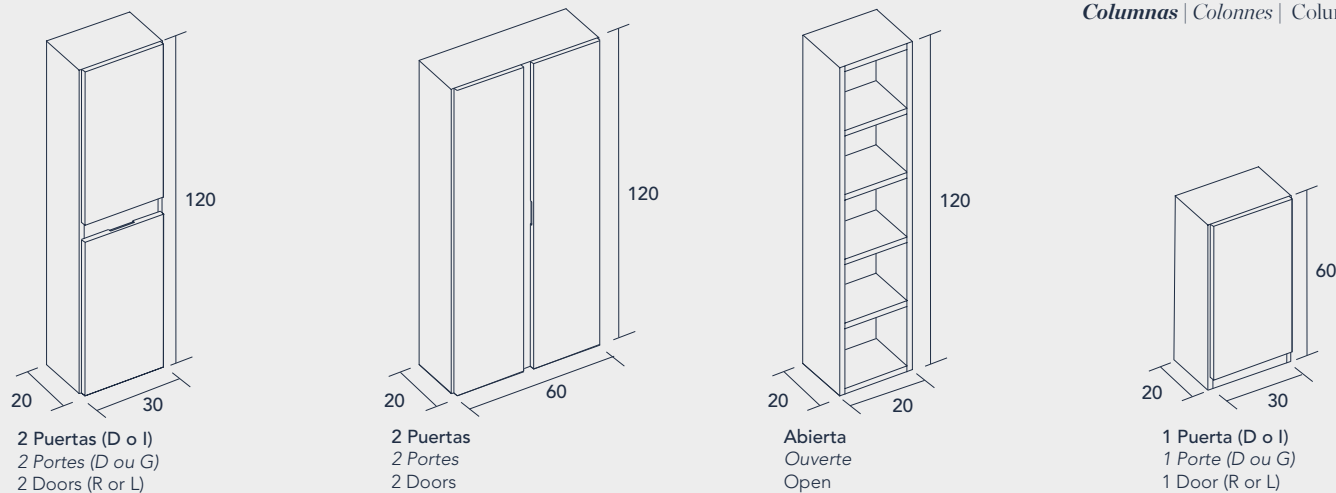

Columnas | *Colonnes* | *Columns*

2 Puertas (D o I)
2 Portes (D ou G)
2 Doors (R or L)

2 Puertas
2 Portes
2 Doors

Abierta
Ouverte
Open

1 Puerta (D o I)
1 Porte (D ou G)
1 Door (R or L)