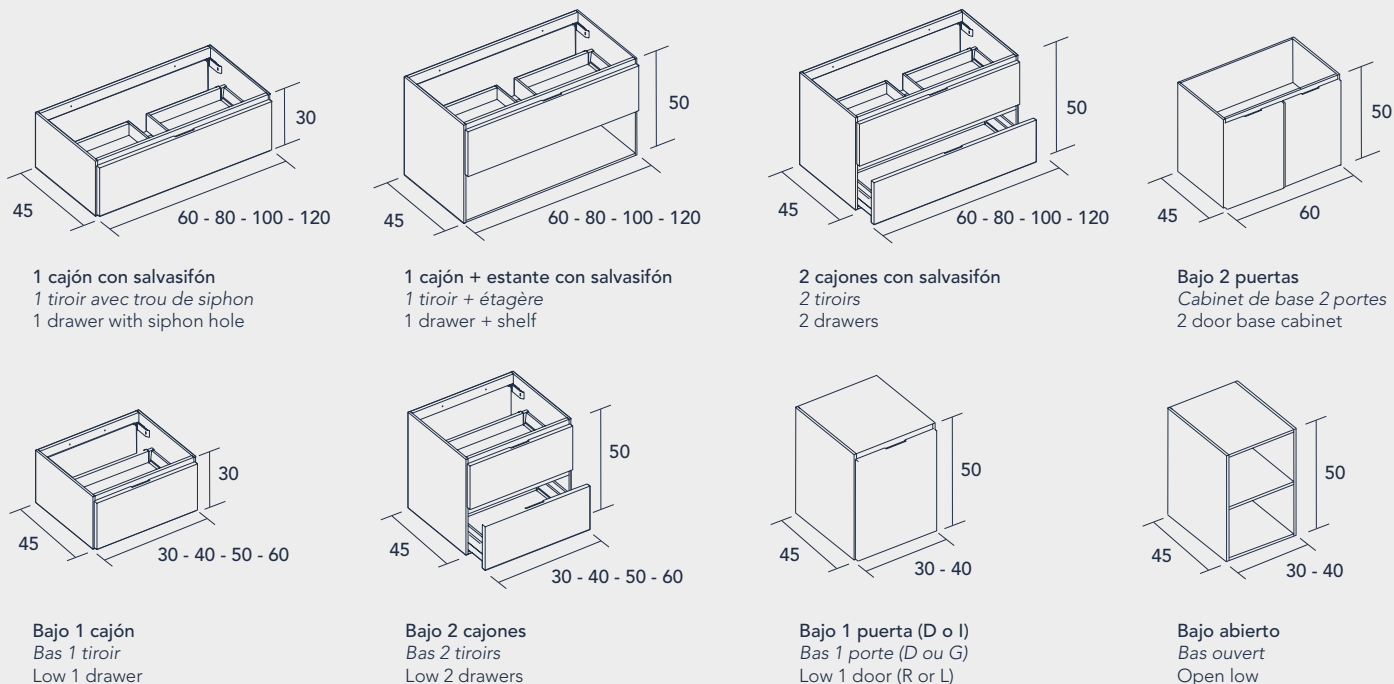

Tech Area | Data

**Cendre**  
(LS04)  
(LS14)

**Nogal**  
(LS05)  
(LS15)

**Wengué**  
(LS06)  
(LS16)

**Muebles compactos suspendidos** | *Meubles compacts suspendus* | Compact Suspended Furniture

1 cajón con salvafón  
 1 tiroir avec trou de siphon  
 1 drawer with siphon hole

1 cajón + estante con salvafón  
 1 tiroir + étagère  
 1 drawer + shelf

2 cajones con salvafón  
 2 tiroirs  
 2 drawers

Bajo 2 puertas  
 Cabinet de base 2 portes  
 2 door base cabinet

Bajo 1 cajón  
 Bas 1 tiroir  
 Low 1 drawer